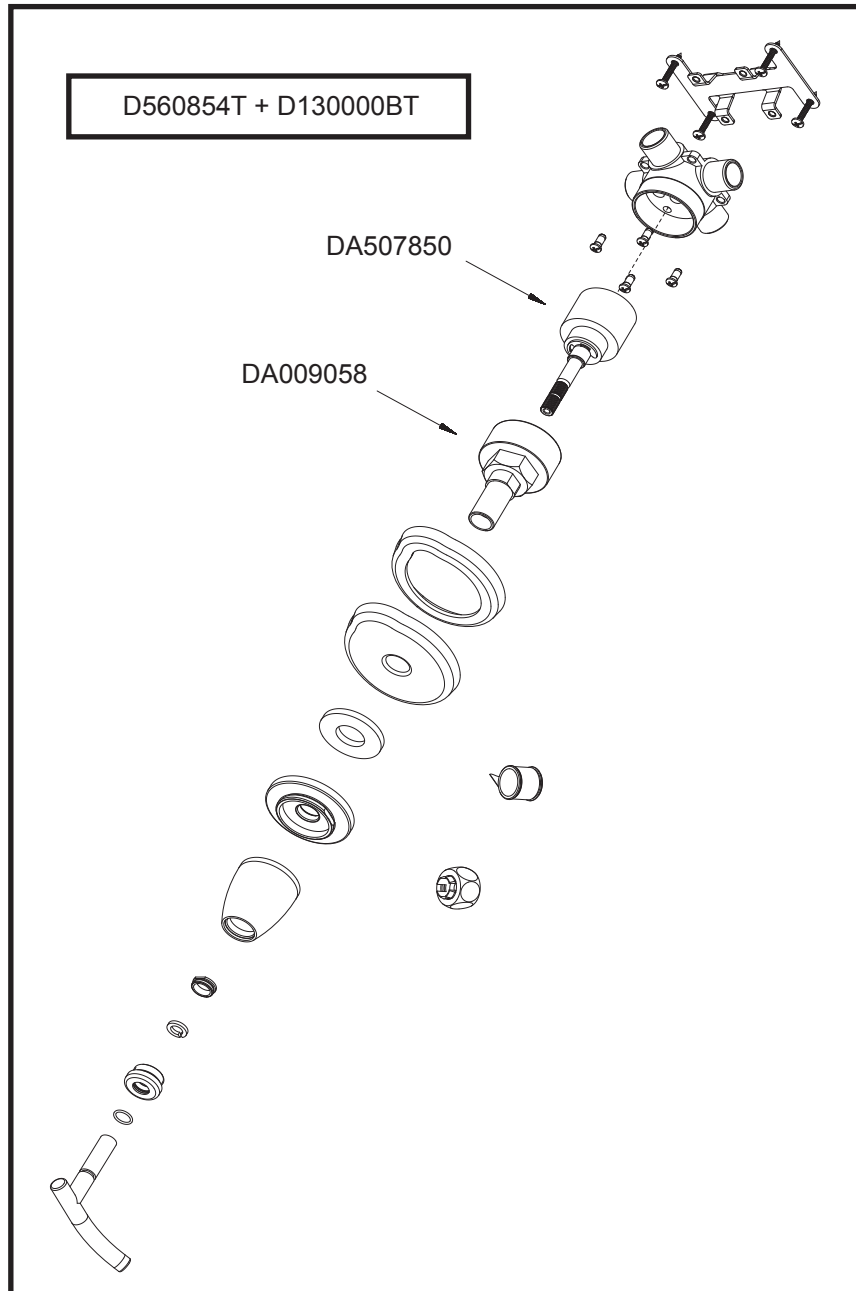

Illustrated Parts List  
 Liste de pièces illustrée  
 Lista ilustrada de partes

D560854T

Model #	Finishes	Fini	Acabado
D560854T	Chrome	Chrome	Cromo
D560854BNT	Brushed Nickel	Nickel brossé	Níquel cepillado
D560854CSNT	Chrome with Satin Nickel Accents	Chrome avec accents en nickel satiné	Cromo con ornamentación de níquel satinado

One Handle Four-Port Shower Diverter

Inverseur de douche à quatre orifices et une manette

Cambiador de flujo de agua para ducha con cuatro conexiones y una manija

Ⓞ Available in all finishes above  
 Ⓞ Disponible dans tous les finis susmentionnés  
 Ⓞ Disponible en todos los acabados