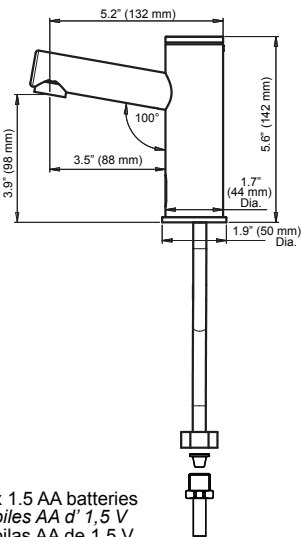

ELECTRONIC LAVATORY FAUCET ROBINET DE LAVABO ÉLECTRONIQUE GRIFO ELECTRÓNICO PARA LAVATORIO

Power Supply:
Alimentation :
Fuente de Alimentación:

6 x 1.5 AA batteries
6 piles AA d' 1,5 V
6 pilas AA de 1,5 V

Security Time:
Délai de sécurité :
Tiempo de seguridad:

90 seconds. Can be reduced with the remote control.
90 secondes. Peut être réduit à l'aide de la télécommande.
90 segundos. Puede reducirse mediante el control remoto.

Recommended water pressure:
Pression d'eau recommandée :
Presión de agua recomendada:

4.0 - 116 PSI. With water pressure of more than 116 PSI, use a pressure reducing valve for reduction.
4,0 - 116 psi. Si la pression de l'eau excède 116 psi, utilisez une soupape de réduction de la pression.
4,0 a 116 PSI. Para presiones de agua mayores a 116 PSI, emplee una válvula reductora de presión para disminuirla.

Preset sensor range:
Portée pré réglée du capteur :
Rango del sensor preajustado:

8,0" ± 1,5" (200 mm ± 40 mm) adjustable.
8,0 po ± 1,5 po (200 mm ± 40 mm), réglable.
8,0" ± 1,5" (200 mm ± 40 mm), ajustable.

Hot Water Temperature:
Température de l'eau chaude :
Temperatura del agua caliente:

Max: 158°F (70°C)
Max: 158°F (70°C)
Máx: 158°F (70°C)

Minimum sensor range:
Portée minimale du capteur :
Rango mínimo del sensor:

3,15" (80 mm)
3,15 po (80 mm)
3,15" (80 mm)

Maximum sensor range:
Portée maximale du capteur :
Rango máximo del sensor:

11,8" (300 mm)
11,8 po (300 mm)
11,8" (300 mm)

Please leave this instruction sheet with the installed faucet.
S.V.P., Laissez cette fiche d'instructions avec la robinetterie nouvellement installée.
Deje esta hoja de instrucciones con la llave instalada.