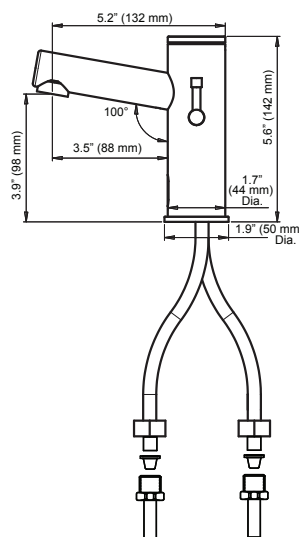

ELECTRONIC LAVATORY FAUCET ROBINET DE LAVABO ÉLECTRONIQUE GRIFO ELECTRÓNICO PARA LAVATORIO

DEMD-301LF
 Electronic Faucet for cold or premixed water
Robinet électronique pour eau froide ou prémitigée
 Grifo electrónico para agua fría o premezclada

DEMD-311LF
 Electronic faucet with mixer to adjust the temperature
Robinet électronique avec mitigeur pour réglage de la température
 Grifo electrónico con mezclador para ajustar la temperatura

Power Supply:
Alimentation :
Fuente de Alimentación:

Preset sensor range:
Portée pré réglée du capteur :
Rango del sensor preajustado:

8,0" ± 1,5" (200 mm ± 40 mm) adjustable.
 8,0 po ± 1,5 po (200 mm ± 40 mm), réglable.
 8,0" ± 1,5" (200 mm ± 40 mm), ajustable.

3,15" (80 mm)
 3,15 po (80 mm)
 3,15" (80 mm)

Maximum sensor range:
Portée maximale du capteur :
Rango máximo del sensor:

11,8" (300 mm)
 11,8 po (300 mm)
 11,8" (300 mm)

Please leave this instruction sheet with the installed faucet.
S.V.P., Laissez cette fiche d'instructions avec la robinetterie nouvellement installée.
Deje esta hoja de instrucciones con la llave instalada.