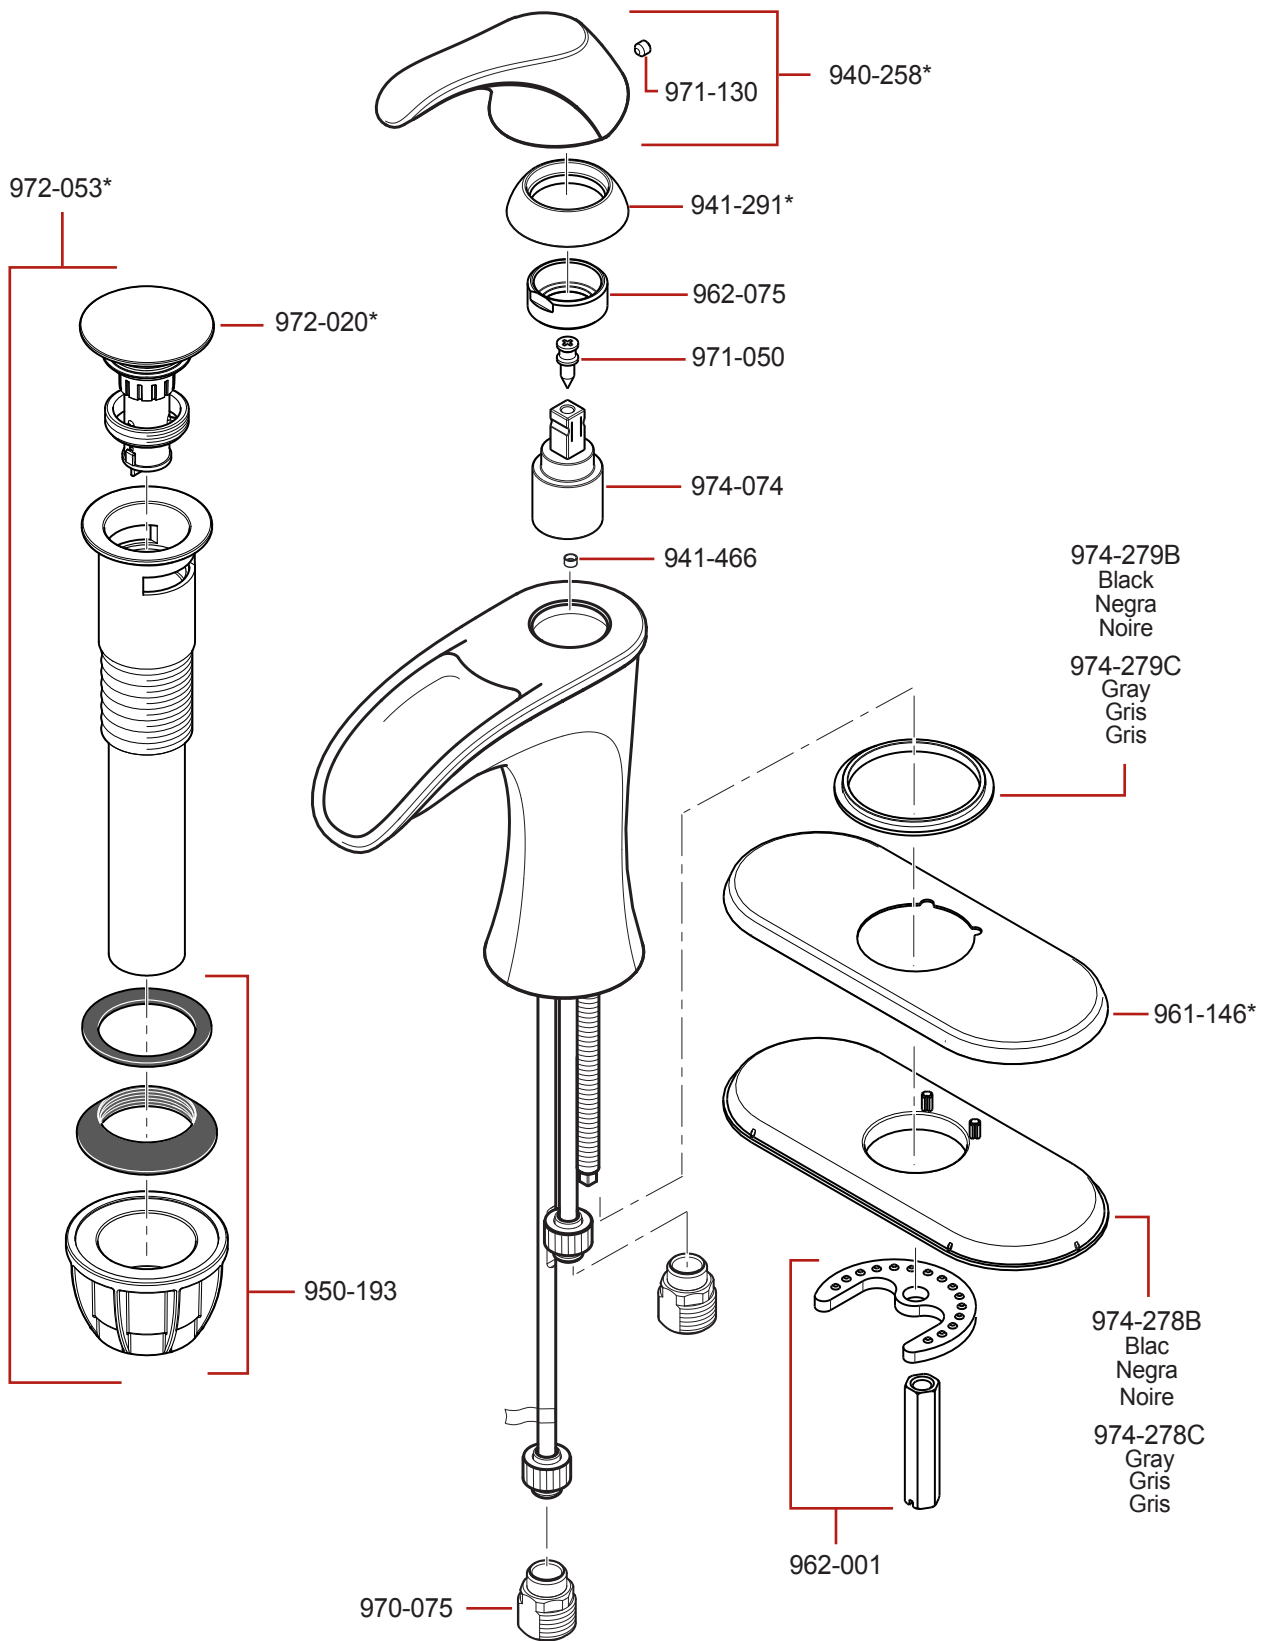

LF-042-BR • Parts Explosion • Esquema de piezas • Vue éclatée des pièces

| | English | Español | Français |
|---|------------------------------|------------------------------------|---------------------------------------|
| * | Replace * with Finish Letter | Sustitue * con la letra de acabado | Remplace * avec la lettre de finition |
| A | Polished Chrome | Cromo Pulido | Chrome Poli |
| B | Black | Negra | Noire |
| J | PVD Brushed Nickel | PVD Niquel Cepillado | PVD Nickel Brosse |
| W | White | Blanco | Blanc |
| Y | Tuscan Bronze | Bronce Toscano | Bronze Le Toscan |