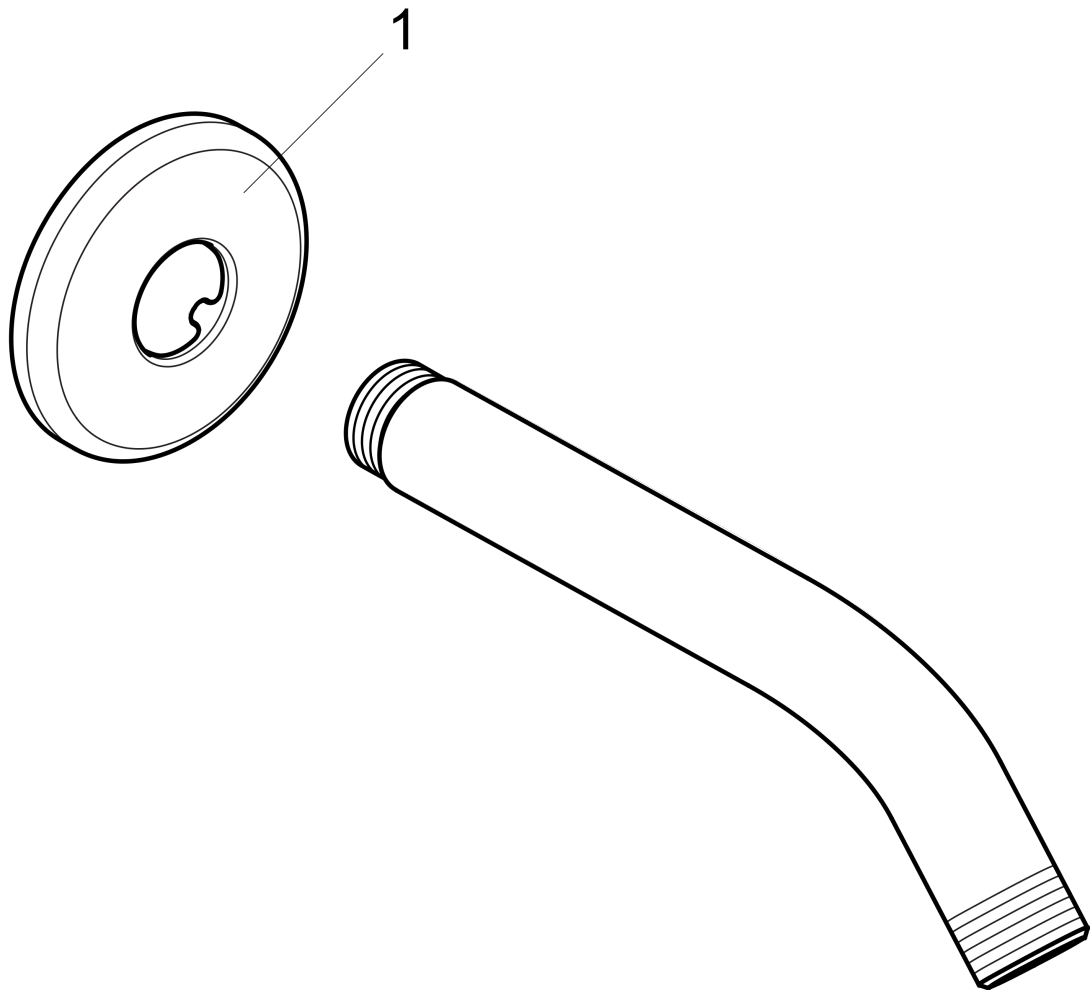

**Showerarm Standard 6"**

Finishes : **chrome** Part no. : **27411003**

**Description**

**Features**

- Brass
- 1/2" NPT
- Escutcheon

**Item details**

List Price \$ 36.00

**Compliance**

**Product image**

**Scale drawing**

**Showerarm Standard 6"**

Finishes : **chrome**    Part no. : **27411003**

**Exploded drawing**

Year of production: >**03/07**

**Showerarm Standard 6"**

Finishes : **chrome**    Part no. : **27411003**

**Spare parts list**

Year of production: >**03/07**

<b>Pos.</b>	<b>Description</b>	<b>Part no.</b>	<b>Price</b>	<b>PU</b>
1	escutcheon Ø 64 mm	88536000	-	1