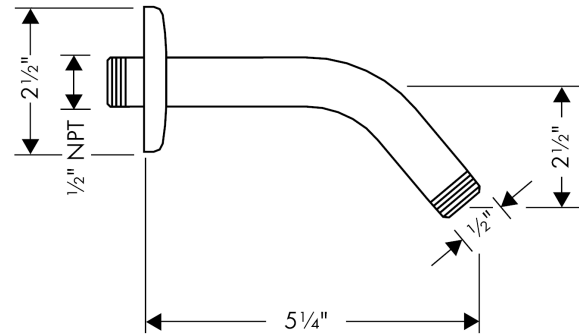

**Showerarm Standard 6"**

Finishes : **chrome** Part no. : **27411003**

**Description**

**Features**

- Brass
- 1/2" NPT
- Escutcheon

**Item details**

List Price \$ 36.00

**Compliance**

**Product image**

**Scale drawing**

**Showerarm Standard 6"**

Finishes : **chrome**    Part no. : **27411003**

**Exploded drawing**

Year of production: >**03/07**

**Showerarm Standard 6"**

Finishes : **chrome**    Part no. : **27411003**

**Spare parts list**

Year of production: >**03/07**

<b>Pos.</b>	<b>Description</b>	<b>Part no.</b>	<b>Price</b>	<b>PU</b>
1	escutcheon Ø 64 mm	88536000	-	1