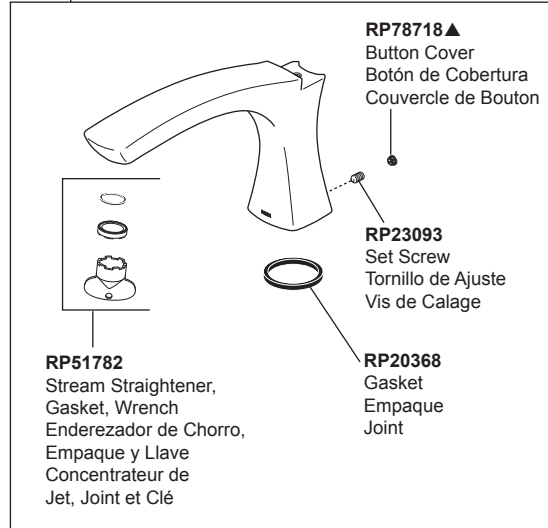

Models/Modelos/Modèles
T2752 & T4752
 Series/Series/Seria
Tesla®

Model / Modelo / Modèle T2752

RP78517▲
 Spout Assembly
 Ensamble del Tubo de Salida
 Bec

RP78518▲
 Handle and Glide Ring
 Manija y Aro
 para Deslizar
 Manette et L'anneau
 de Glissement

RP78519▲
 Handle Base w/Gasket
 Base de la Manija con
 Empaque
 Embase de manette
 avec Joint

Model / Modelo / Modèle T4752

RP78520▲
 Spout Assembly
 Ensamble del Tubo de Salida
 Bec

RP78518▲
 Handle and Glide Ring
 Manija y Aro
 para Deslizar
 Manette et L'anneau
 de Glissement

RP78522▲
 Hand Shower Base
 Base para la regadera
 de mano
 Base de la douche
 à main

RP78519▲
 Handle Base w/Gasket
 Base de la Manija con
 Empaque
 Embase de manette
 avec Joint

RP40663▲
 Conical Nut
 Tuerca Cónica
 Ecrou conique