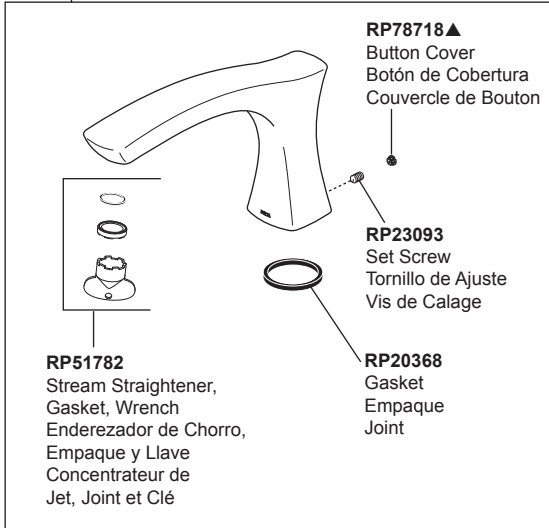

Models/Modelos/Modèles
T2752 & T4752
 Series/Series/Seria
Tesla®

Model / Modelo / Modèle T2752

RP78517▲
 Spout Assembly
 Ensamble del Tubo de Salida
 Bec

RP78518▲
 Handle and Glide Ring
 Manija y Aro
 para Deslizar
 Manette et L'anneau
 de Glissement

RP78519▲
 Handle Base w/Gasket
 Base de la Manija con
 Empaque
 Embase de manette
 avec Joint

Model / Modelo / Modèle T4752

RP78520▲
 Spout Assembly
 Ensamble del Tubo de Salida
 Bec

RP78518▲
 Handle and Glide Ring
 Manija y Aro
 para Deslizar
 Manette et L'anneau
 de Glissement

RP78522▲
 Hand Shower Base
 Base para la regadera
 de mano
 Base de la douche
 à main

RP78519▲
 Handle Base w/Gasket
 Base de la Manija con
 Empaque
 Embase de manette
 avec Joint

RP40663▲
 Conical Nut
 Tuerca Cónica
 Ecrou conique