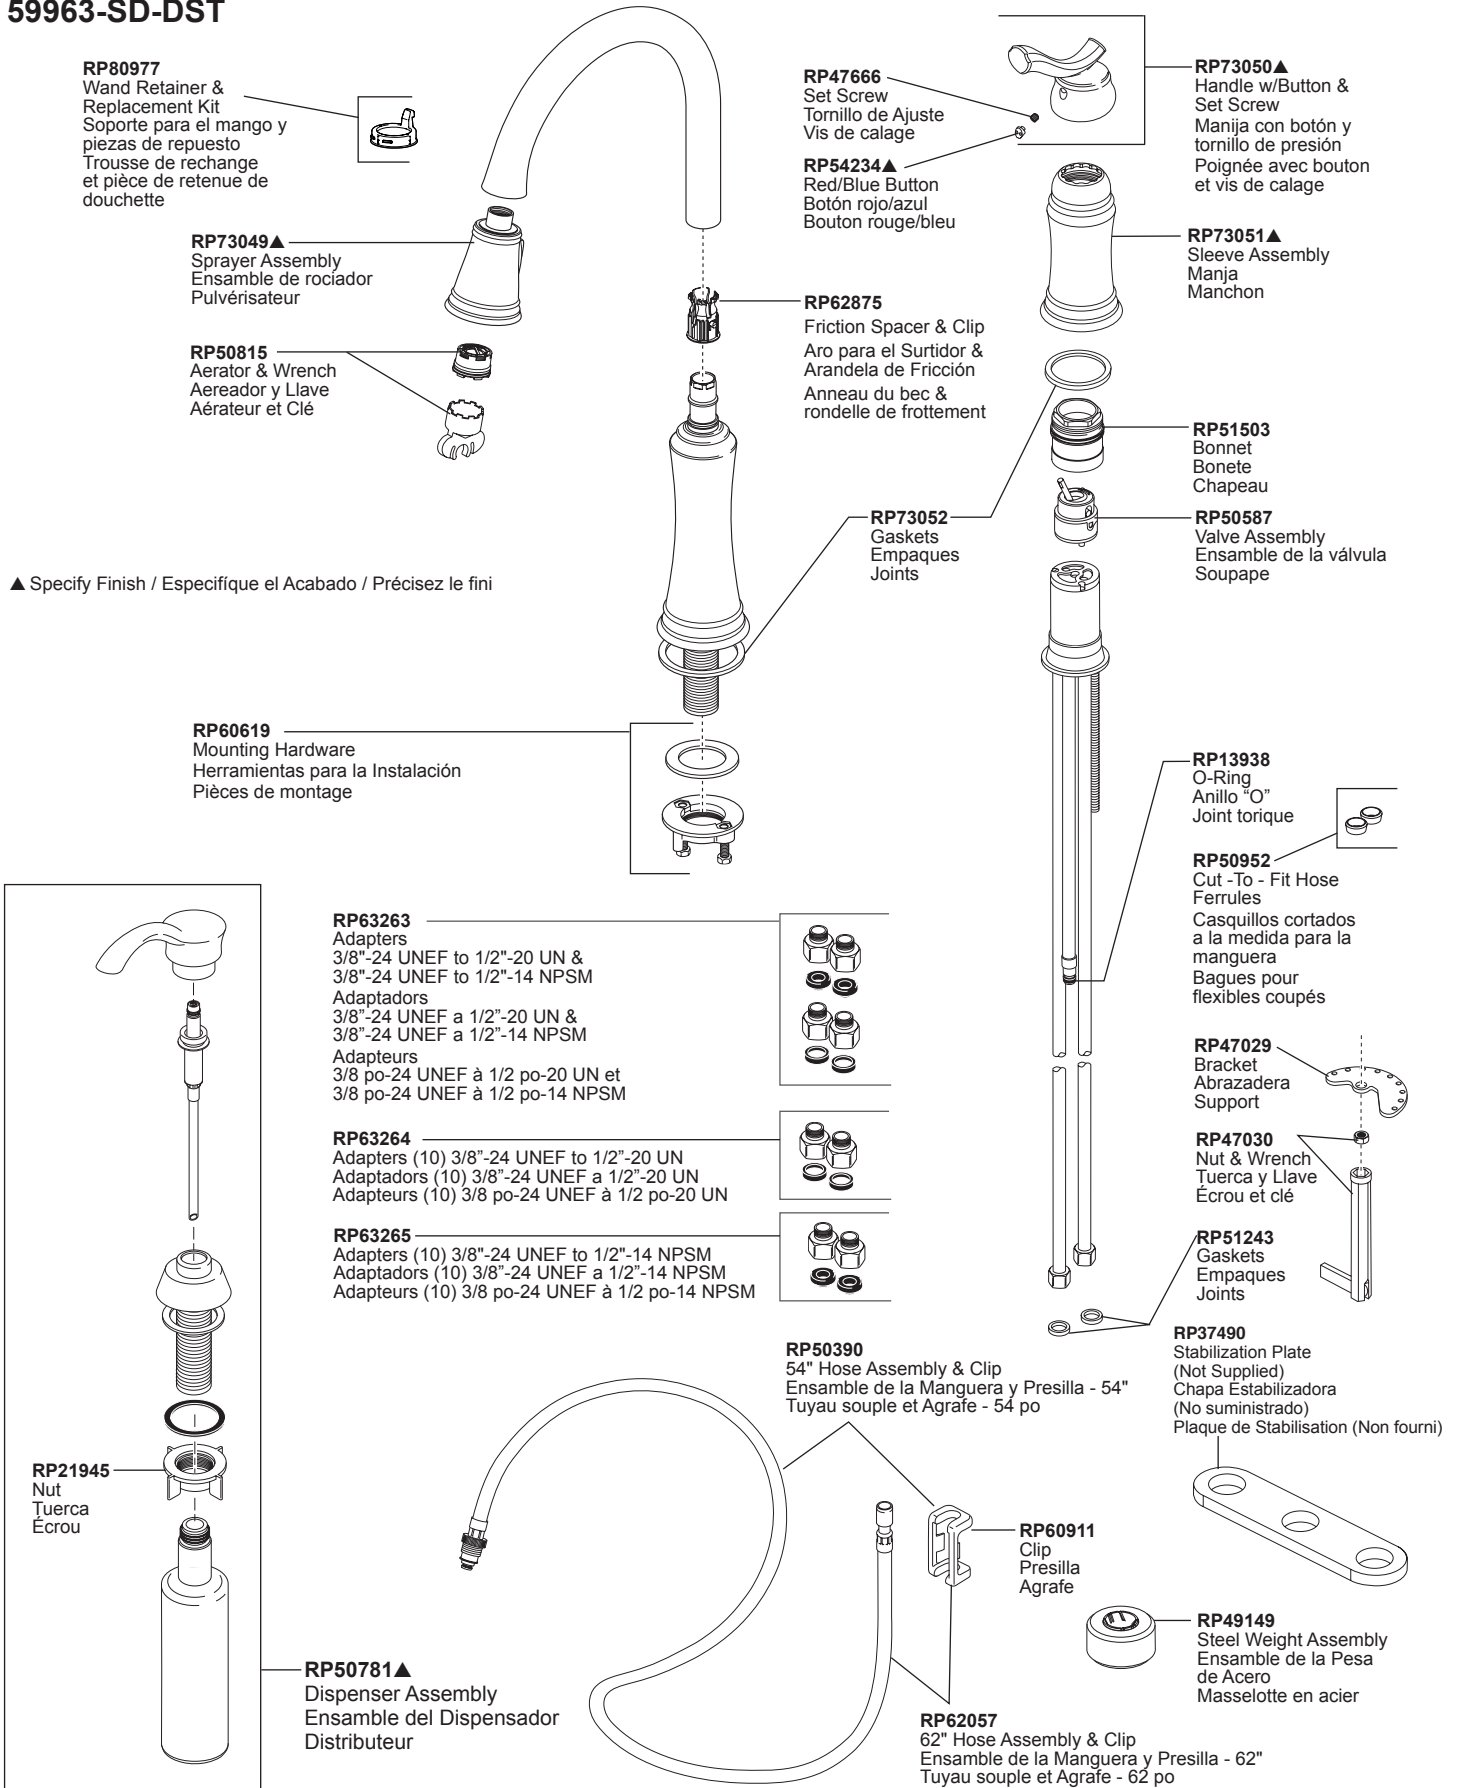

Lakeview™

Model / Modelo / Modèle

59963-SD-DST

▲ Specify Finish / Especificque el Acabado / Précisez le fini