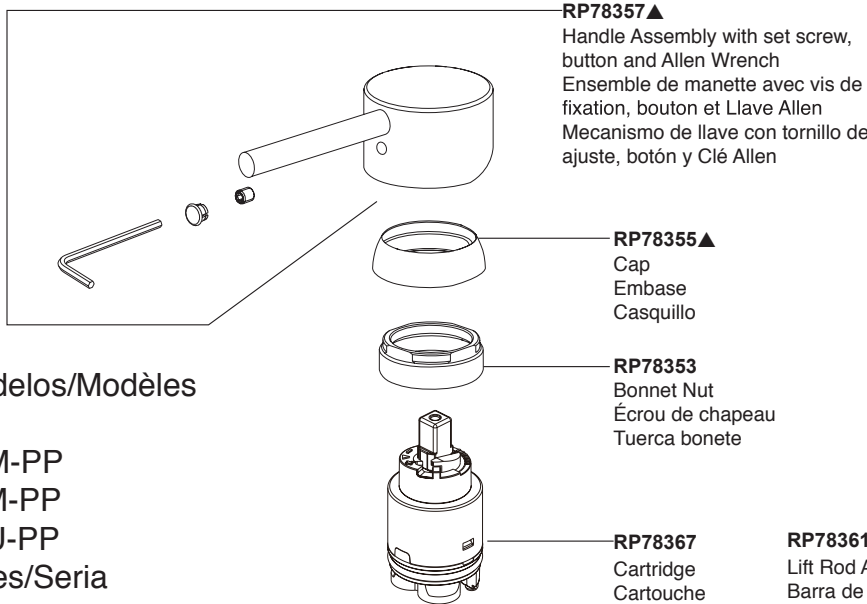

▲ Specify Finish
Especifique el acabado
Précisez la Finition

Models/Modelos/Modèles
559LF-PP
559LF-HGM-PP
559LF-GPM-PP
559LF-MPU-PP
Series/Series/Seria

Not included, must order separately
No incluido, Venden por separado)
Non incluses, Vendues séparément

RP78359▲
Escutcheon (3 Hole)
Écusson (3 trous)
Chapetón (3 agujeros)

RP79323▲
(For 559LF-HGM-PP)
0.5 GPM (1.9 L/min)
Aerator Assembly
Aérateur
Aireador

RP61340▲
RP61340▲-1.2
1.2 GPM (4.5 L/min)
(For 559LF-PP &
559LF-MPU-PP)
Aerator Assembly
Aérateur
Aireador

RP79322▲
(For 559LF-GPM-PP)
1.0 GPM (3.8 L/min)
Aerator Assembly
Aérateur
Aireador

RP38958▲
Pop-Up with Metal Flange and Plastic Tail Piece Less
Lift Rod
Drenaje automático con brida de metal y la pieza de
cola plástica menos la barra de alzar
Renvoi mécanique avec collerette en métal et
raccord droit de vidange en plastique sans la tige de
manoeuvre