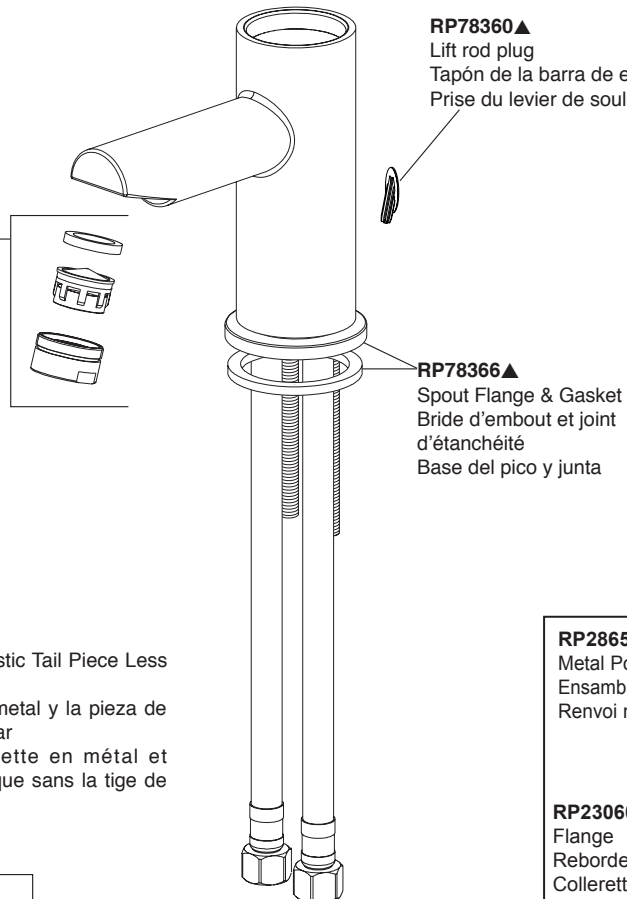

▲ Specify Finish
Especifique el acabado
Précisez la Finition

Models/Modelos/Modèles
559LF-PP
559LF-HGM-PP
559LF-GPM-PP
559LF-MPU-PP
Series/Series/Seria

Not included, must order separately
No incluido, Venden por separado)
Non incluses, Vendues séparément

RP78359▲
Escutcheon (3 Hole)
Écusson (3 trous)
Chapetón (3 agujeros)

RP79323▲
(For 559LF-HGM-PP)
0.5 GPM (1.9 L/min)
Aerator Assembly
Aérateur
Aireador

RP61340▲
RP61340▲-1.2
1.2 GPM (4.5 L/min)
(For 559LF-PP &
559LF-MPU-PP)
Aerator Assembly
Aérateur
Aireador

RP79322▲
(For 559LF-GPM-PP)
1.0 GPM (3.8 L/min)
Aerator Assembly
Aérateur
Aireador

RP38958▲
Pop-Up with Metal Flange and Plastic Tail Piece Less
Lift Rod
Drenaje automático con brida de metal y la pieza de
cola plástica menos la barra de alzar
Renvoi mécanique avec collerette en métal et
raccord droit de vidange en plastique sans la tige de
manoeuvre