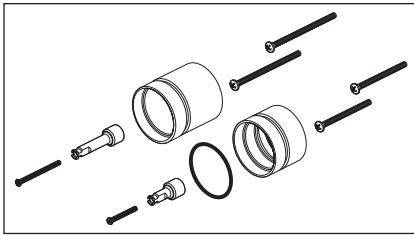

T60P088 Models / Modelos / Modèles

RP91024
 (ordered separately/venden por separado/vendus séparément)
 Available Extension Kit
 Juego de extensión
 Kit de rallonge

RP92474
 Trim Mounting Bracket
 Bracket
 Screw (X2)
 Soporte para el Montaje del Accesorio
 Soporte
 Tornillo (X2)
 Support de montage
 Support
 Vis (X2)

RP92476
 Trim Screws
 Atornillos de Franja
 Vis de Finition

RP46074
 Valve Cartridge
 Válvula de Cartucho
 Cartouche

RP22734
 Bonnet
 Bonete
 Chapeau

RP14414
 O-Rings
 Anillos "O"
 Joints Toriques

RP4993
 Seats & Springs
 Asientos y Resortes
 Sièges et Ressorts

RP23336
 O-Ring
 Anillo "O"
 Joint Torique

▲ Specify Finish / Especificque el Acabado / Précisez le Fini

T60P088 Models / Modelos / Modèles

RP91024
 (ordered separately/vendues por separado/vendues séparément)
 Available Extension Kit
 Juego de extensión
 Kit de rallonge