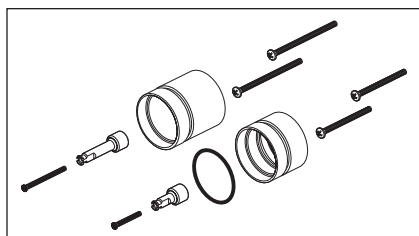

T60P088 Models / Modelos / Modèles

RP91024
 (ordered separately/venden por separado/vendus séparément)
 Available Extension Kit
 Juego de extensión
 Kit de rallonge

RP92474
 Trim Mounting Bracket
 Bracket
 Screw (X2)
 Soporte para el Montaje del Accesorio
 Soporte
 Tornillo (X2)
 Support de montage
 Support
 Vis (X2)

RP92476
 Trim Screws
 Atornillos de Franja
 Vis de Finition

RP46074
 Valve Cartridge
 Válvula de Cartucho
 Cartouche

RP22734
 Bonnet
 Bonete
 Chapeau

RP14414
 O-Rings
 Anillos "O"
 Joints Toriques

RP4993
 Seats & Springs
 Asientos y Resortes
 Sièges et Ressorts

RP23336
 O-Ring
 Anillo "O"
 Joint Torique

▲ Specify Finish / Especificque el Acabado / Précisez le Fini

T60P088 Models / Modelos / Modèles

RP91024
 (ordered separately/vendues por separado/vendues séparément)
 Available Extension Kit
 Juego de extensión
 Kit de rallonge