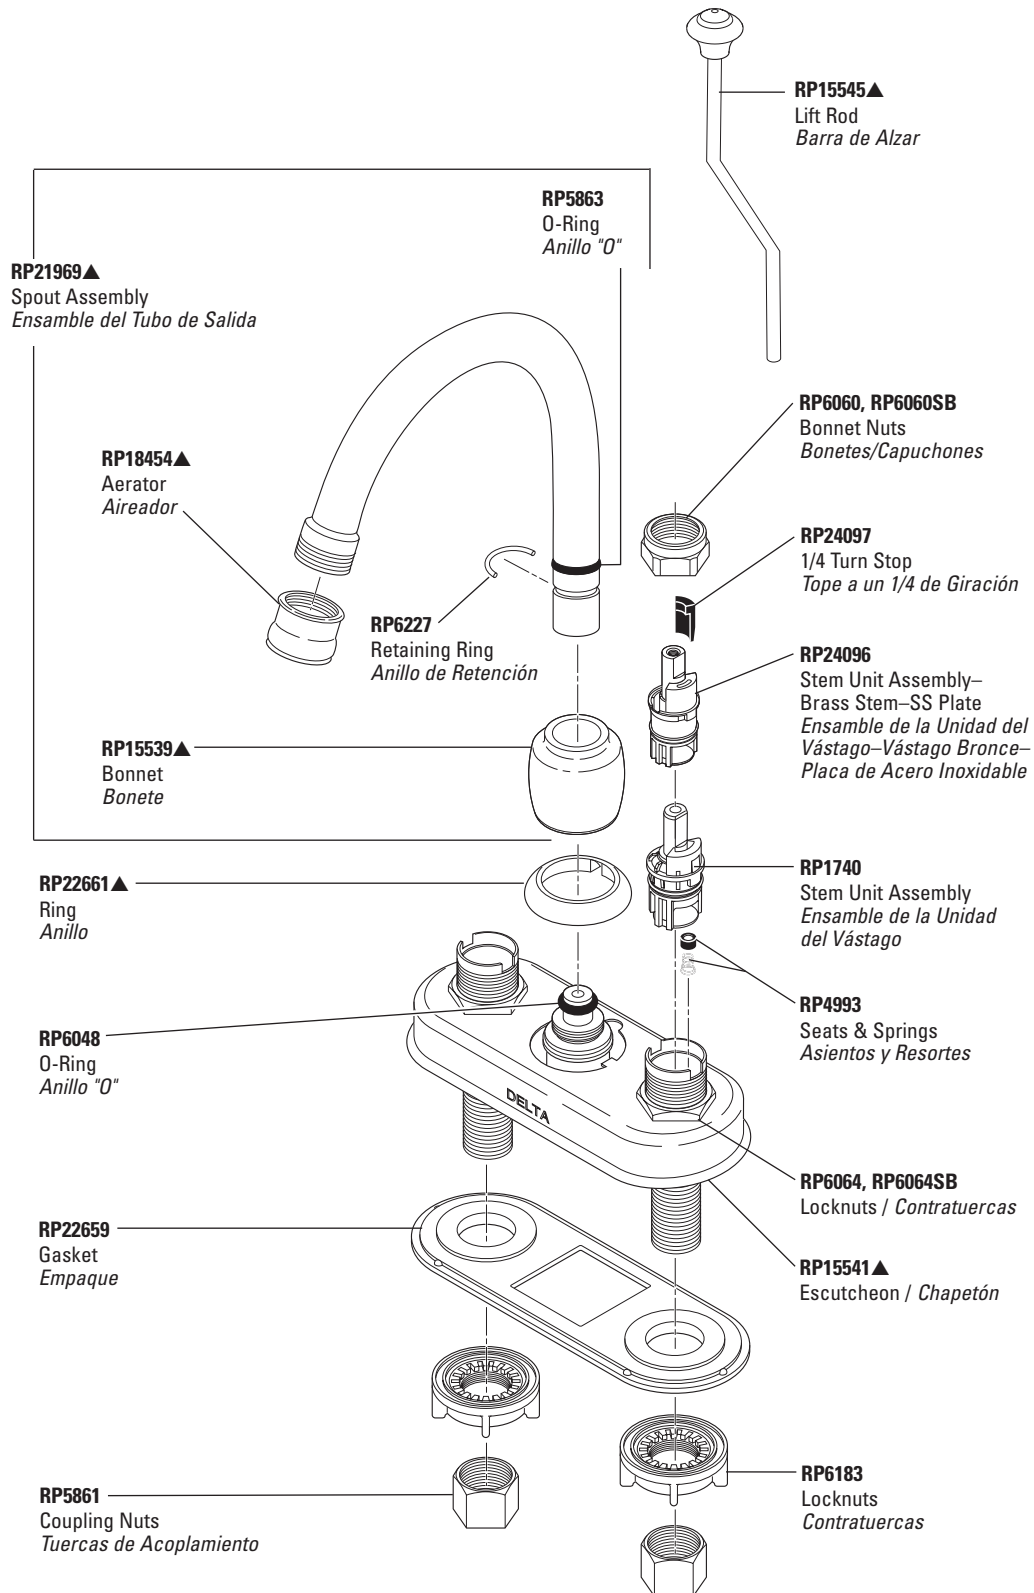

Two Handle Lavatory Faucets

Llave de Dos Manijas (Manerales) para Lavamanos

NEO STYLE® Series Model/Modelo 2567 Series

Refer to page 96 for Handles. / Para manijas referirse a la pagina 96.

Refer to pages 100–101 for lavatory drain assemblies. / Para ensamble de drenaje para lavamanos referirse a las paginas 100–101.