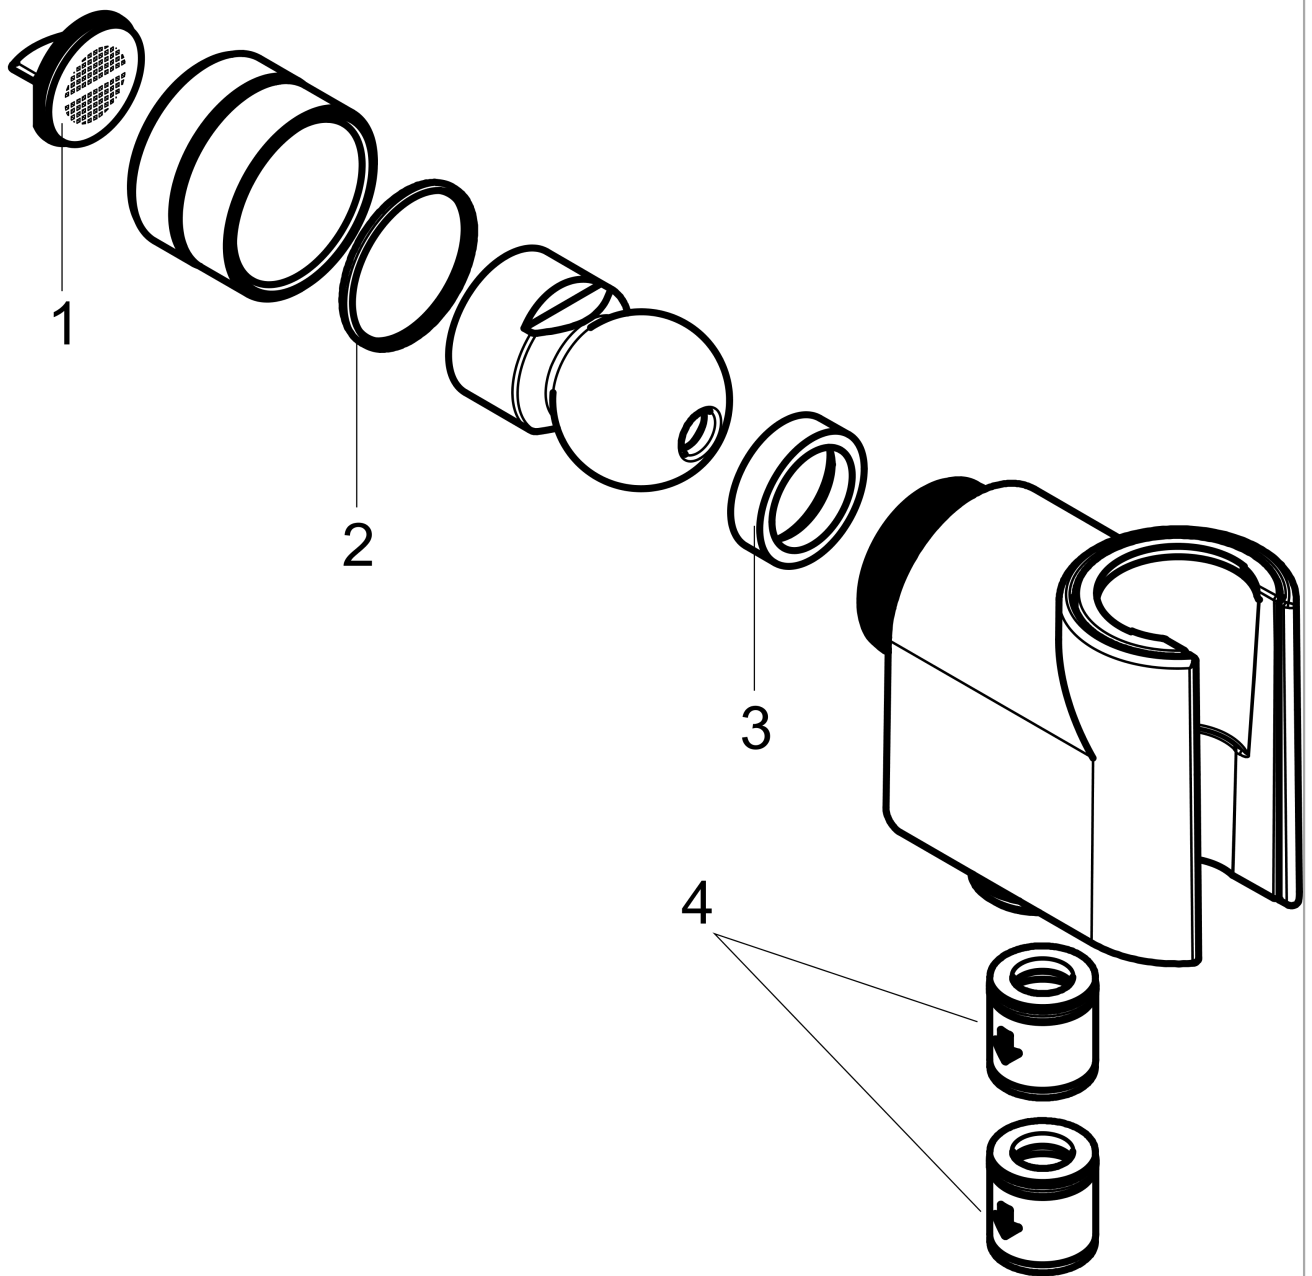

## Showerarm Mount for Handshower

Finishes : **chrome**    Part no. : **04580000**

**Showerarm Mount for Handshower**  
Finishes : **chrome**    Part no. : **04580000**