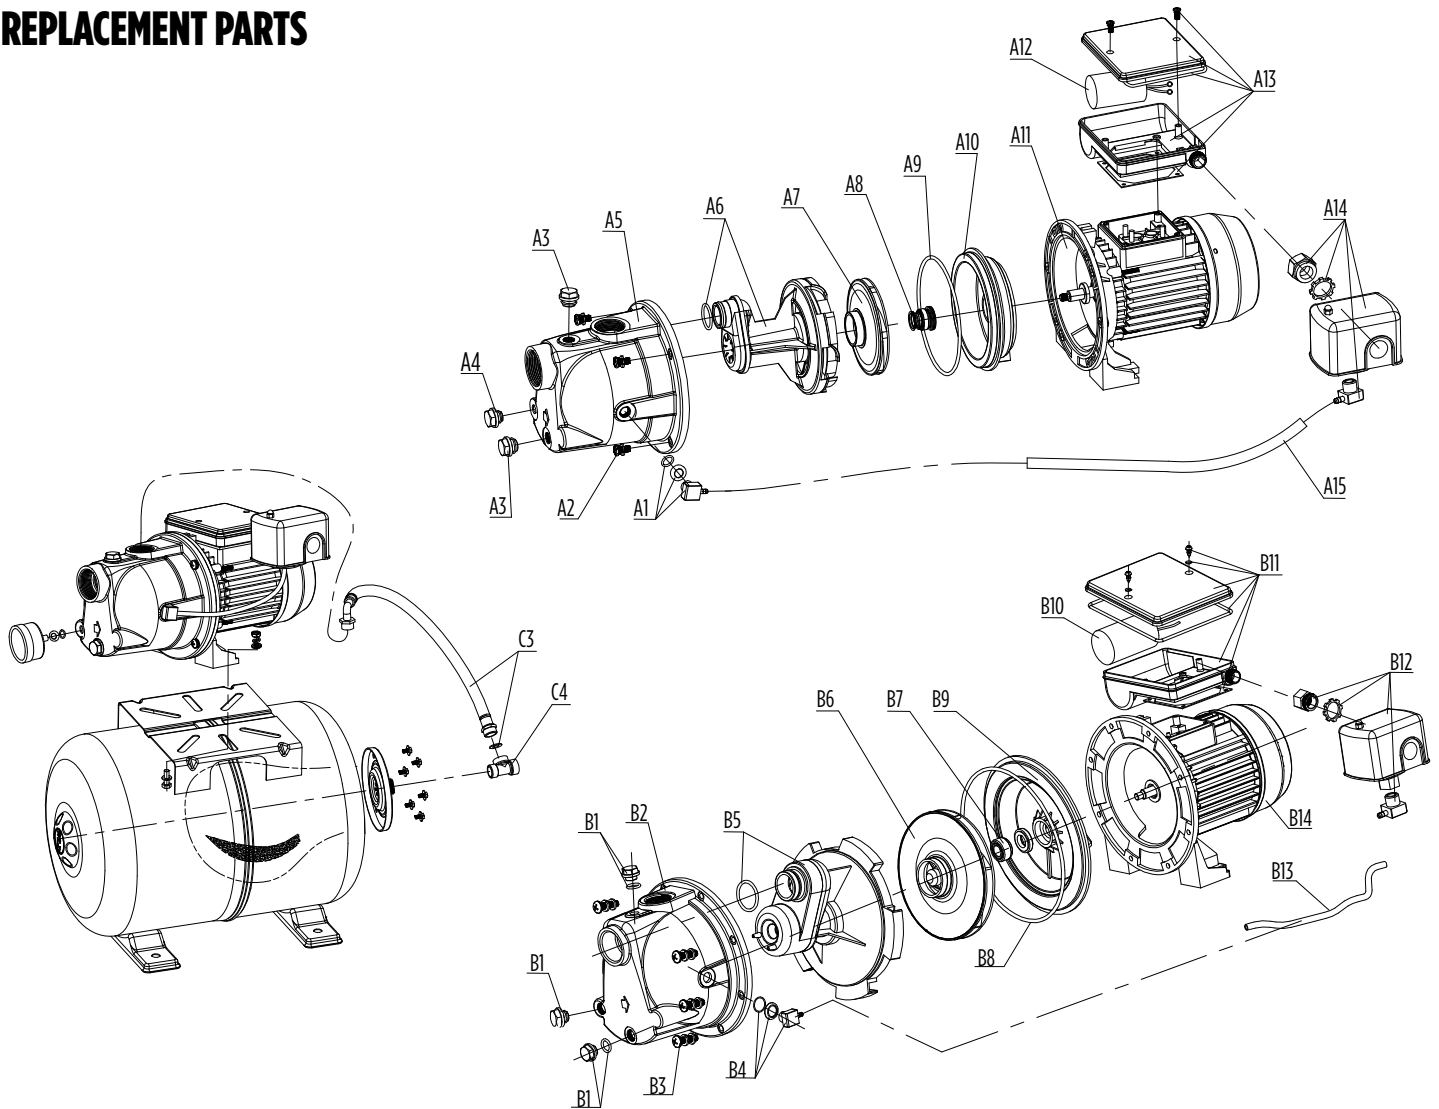

# REPLACEMENT PARTS

Contents	Item	Replacement Parts	Where Used
A5 & A10	305585001	Case/Seal Plate	RL-SWJ50 & RL-SWJ75
A2, A3, A4 & A9	305585002	Hardware Kit	RL-SWJ50 & RL-SWJ75
A6, A7 & A8	305585005	Overhaul Kit	RL-SWJ50
A6, A7 & A8	305585006	Overhaul Kit	RL-SWJ75
A7	305585008	Impeller Kit	RL-SWJ50
A7	305585009	Impeller Kit	RL-SWJ75
A8	305585011	Shaft Seal Kit	RL-SWJ50 & RL-SWJ75
A1, A14 & A15	305585012	Pressure Switch Kit	RL-SWJ50 & RL-SWJ75
B2 & B9	305585003	Case/Seal Plate	RL-SWJ100
B1, B3 & B8	305585004	Hardware Kit	RL-SWJ100
B5, B6 & B7	305585007	Overhaul Kit	RL-SWJ100
B6	305585010	Impeller Kit	RL-SWJ100
B7	305585011	Shaft Seal Kit	RL-SWJ100
B4, B12 & B13	305585012	Pressure Switch Kit	RL-SWJ100
C3, C4	305592001	Pump/Tank Hardware Kit	RL-SWJ50/RL6H