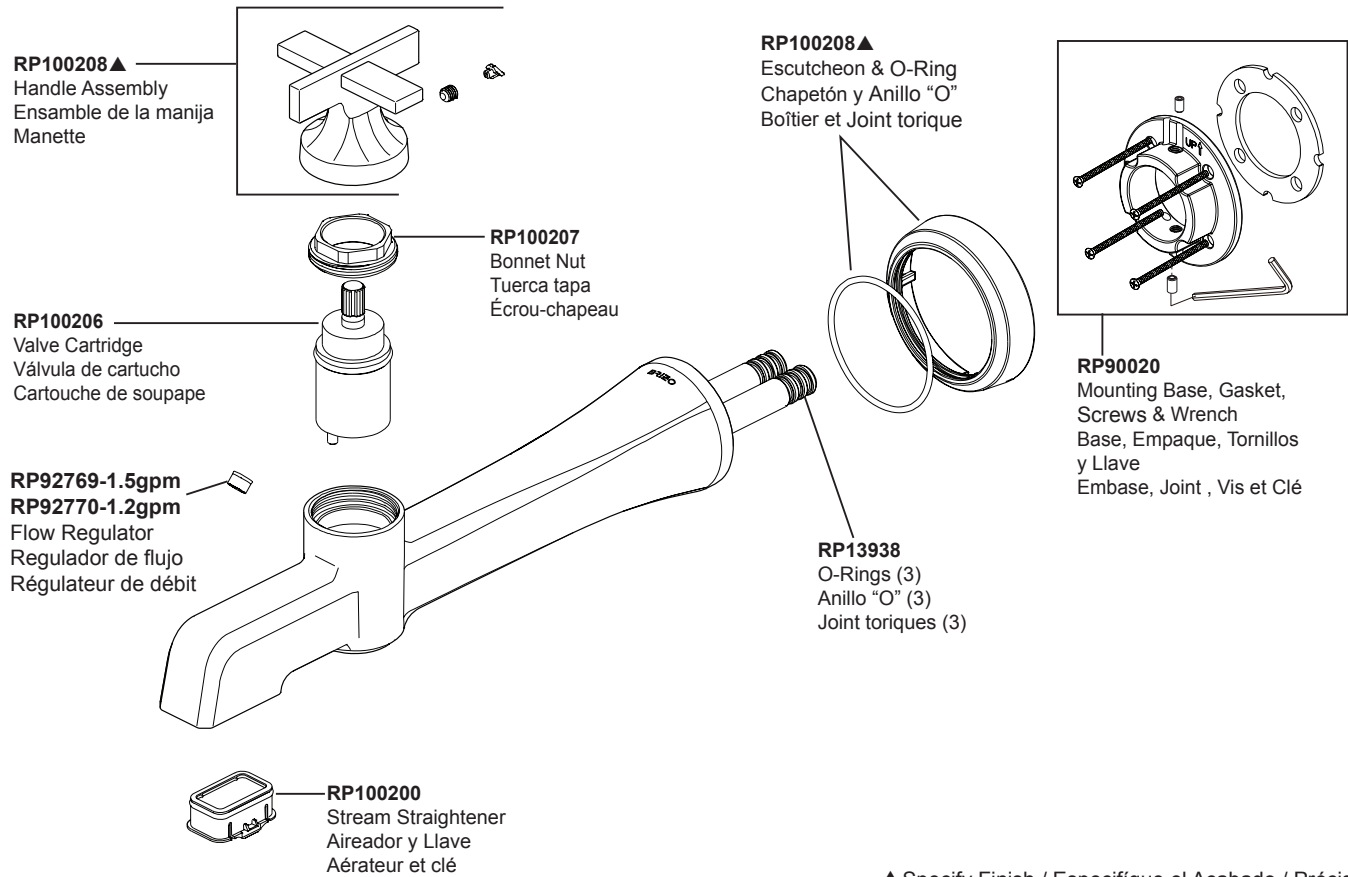

**Levoir™**

Model/Modelo/Modèle

T65798LF-▲ & T65798LF-▲-ECO

▲ Specify Finish / Especificque el Acabado / Précisez le Fini

**Optional - Drain Sold Separately**  
**Opcional - El desagüe se vende por separado**  
**Facultative - Renvoi vendu séparément**

**RP72411▲**  
Grid Strainer  
without Overflow  
(Optional, not included)  
Cesta/colador para el  
Desagüe sin Rebosadero  
(Opcional, no incluido)  
Crépine sans trop-plein  
(Option, non inclus)

**RP72412▲**  
Grid Strainer  
with Overflow  
(Optional, not included)  
Cesta/colador para el  
Desagüe con  
Rebosadero  
(Opcional, no incluido)  
Crépine avec trop-plein  
(Option, non inclus)

**RP72413▲**  
Push Pop-Up  
without Overflow  
(Optional, not included)  
Control de rebose sin  
desagües manuales  
(Opcional, no incluido)  
Renvoi mécanique à  
poussoir sans trop-plein  
(Option, non inclus)

**RP72414▲**  
Push Pop-Up  
with Overflow  
(Optional, not included)  
Control de rebose para  
desagües manuales  
(Opcional, no incluido)  
Renvoi mécanique à  
poussoir avec trop-plein  
(Option, non inclus)