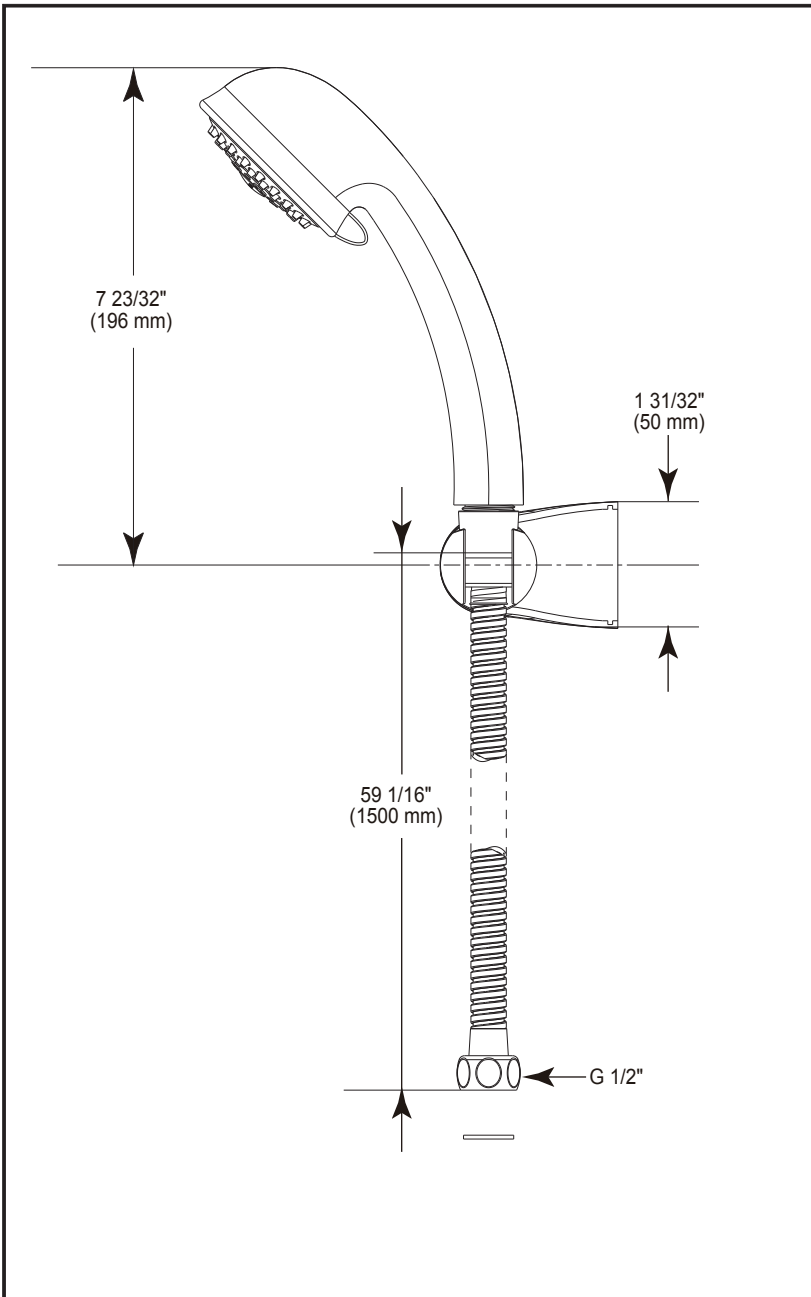

S650-CH

Submitted Model No./Número de Modelo Supuesto/  
Apresentado o modelo N° / 所需产品号码:

Specific Feature/Característica Específica/  
Característica Específica/ 详细特征:

- 3 Function handShower Set
- 3 funcoes Ducha manual
- 3 função chuveiro de mão de única
- 三功能手持花洒

**Standard Specification:**

- Touch-Clean Handshower
- Product with Restricted, 59"(1500mm) flexible stainless steel braided with G 1/2"-ISO228/1:2000 connection

**Especificación Estándar:**

- Toque la ducha red de tipo manual
- Producto con limitador de flujo, acero inoxidable flexible de 59"(1500mm) trenzado con conexión de G 1/2"-ISO228/1:2000

**Especificação Padrão:**

- Toque o chuveiro líquido do tipo de mão
- Produto com limitador de fluxo, Aço inoxidável trançado flexível 59" (560mm) com conexão G 1 / 2 "- ISO 228 / 1:2000

**标准规格:**

- 触净式手持花洒
- 产品带有限流器, 配备长度为59"(1500mm), 接头为G1/2"-ISO228/1:2000的不锈钢编织花洒连接软管

Dimensions are for reference only / Las dimensiones son sólo de referencia /  
As dimensões são apenas para referência / 以上尺寸仅供参考