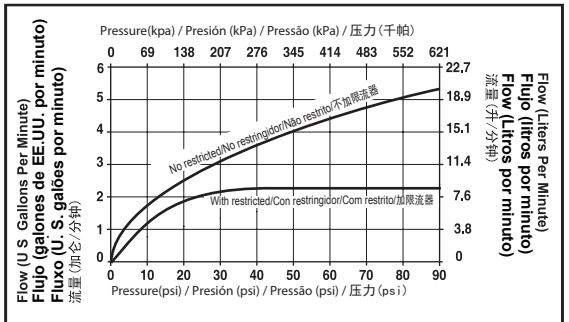

**Standard Specification:**

- Touch-Clean Handshower
- Product with Restricted, 59"(1500mm) flexible stainless steel braided with G 1/2"-ISO228/1:2000 connection

**Especificación Estándar:**

- Toque la ducha red de tipo manual
- Producto con limitador de flujo, acero inoxidable flexible de 59"(1500mm) trenzado con conexión de G 1/2"-ISO228/1:2000

**Especificação Padrão:**

- Toque o chuveiro líquido do tipo de mão
- Produto com limitador de fluxo, Aço inoxidável trançado flexível 59" (560mm) com conexão G 1 / 2 "- ISO 228 / 1:2000

**标准规格:**

- 触净式手持花洒
- 产品带有限流器, 配备长度为59"(1500mm), 接头为G1/2"-ISO228/1:2000的不锈钢编织花洒连接软管