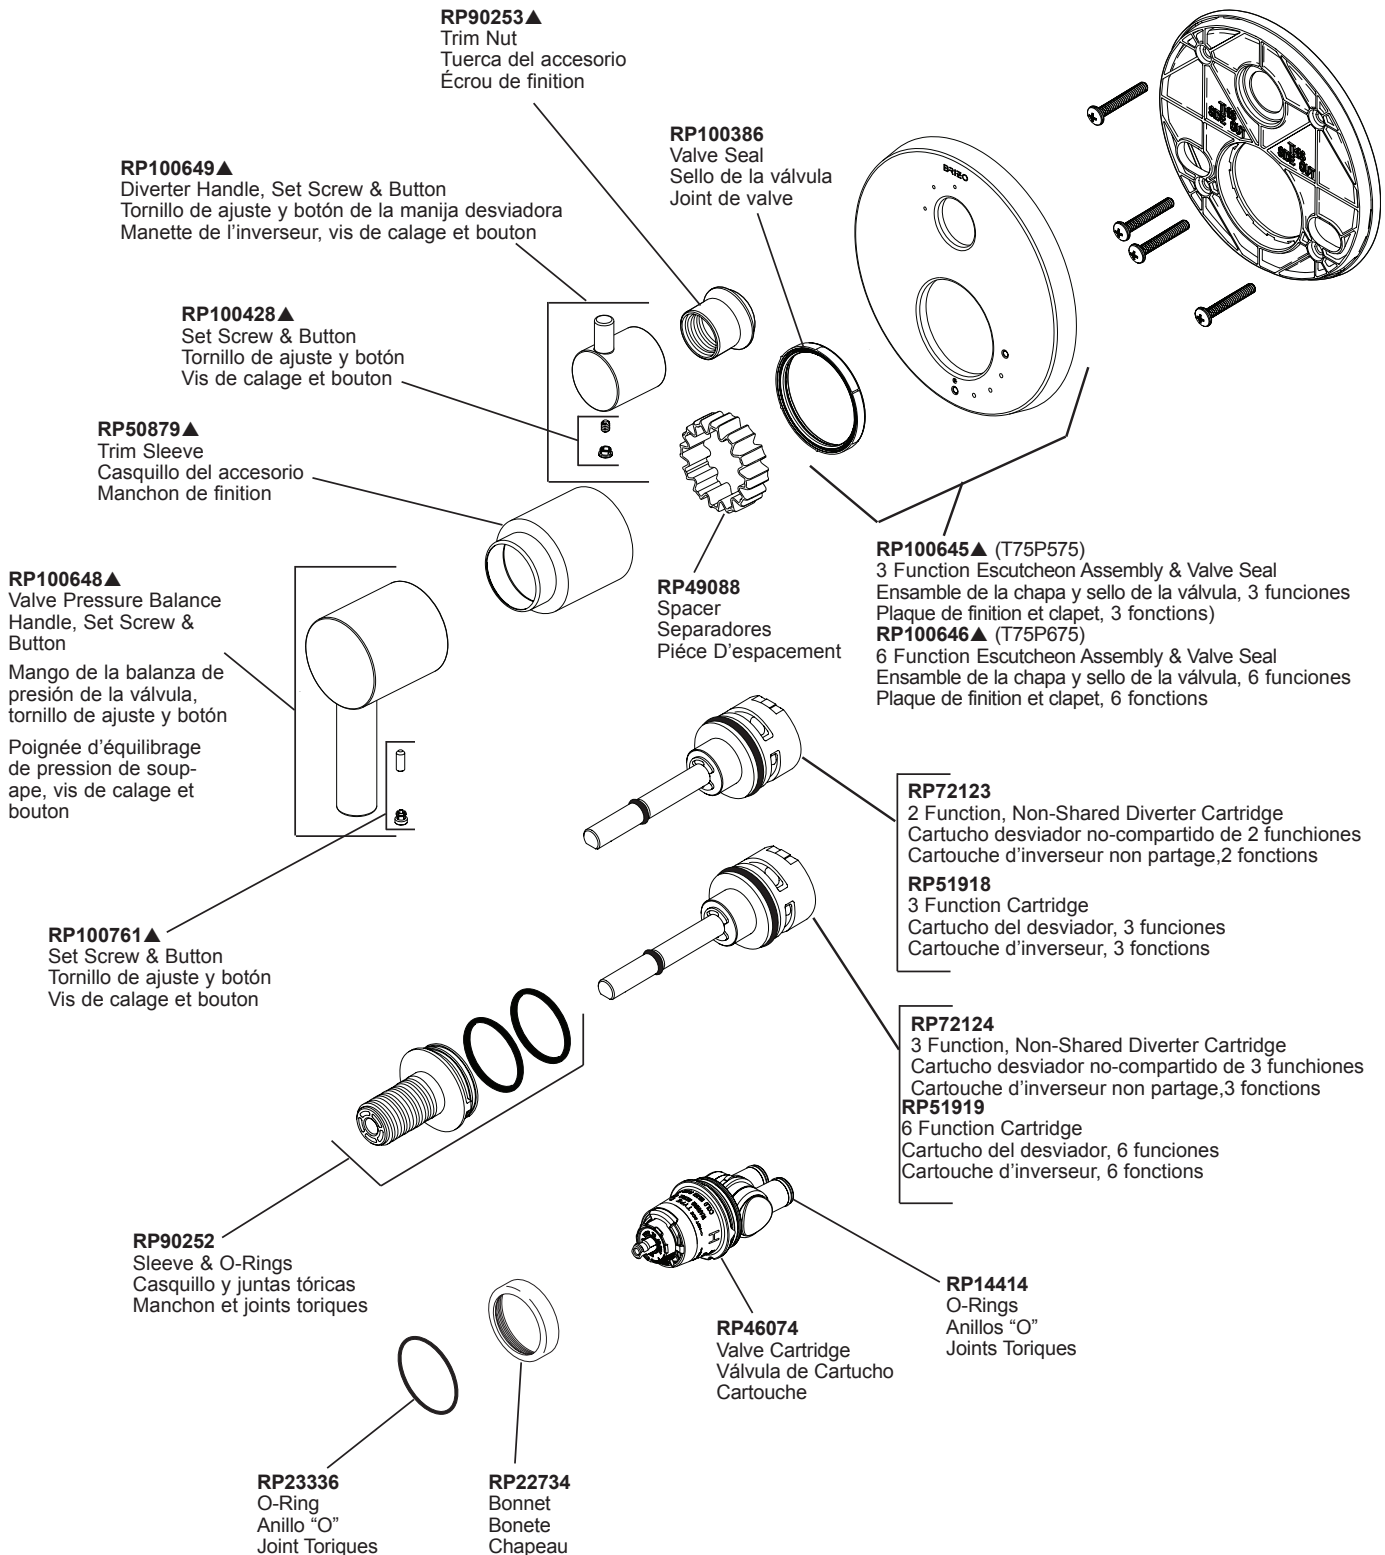

Models / Modelos / Modèles

T75P575 & T75P675

▲Specify Finish/Especifíque el Acabado/ Précisez le fini

RP100160▲

Thick Wall Installation Kit

Juego de piezas para la instalación en paredes gruesas

Trousse d'installation pour mur épais

For finished wall thickness over 1 1/8" up to 2 1/8" (Order Separately)

Para paredes acabadas de un grosor mayor de 1 1/8" hasta 2 1/8"
(ordene por separado)

Installation dans un mur fini d'une épaisseur de 1 1/8 po à 2 1/8 po
(commandez séparément)