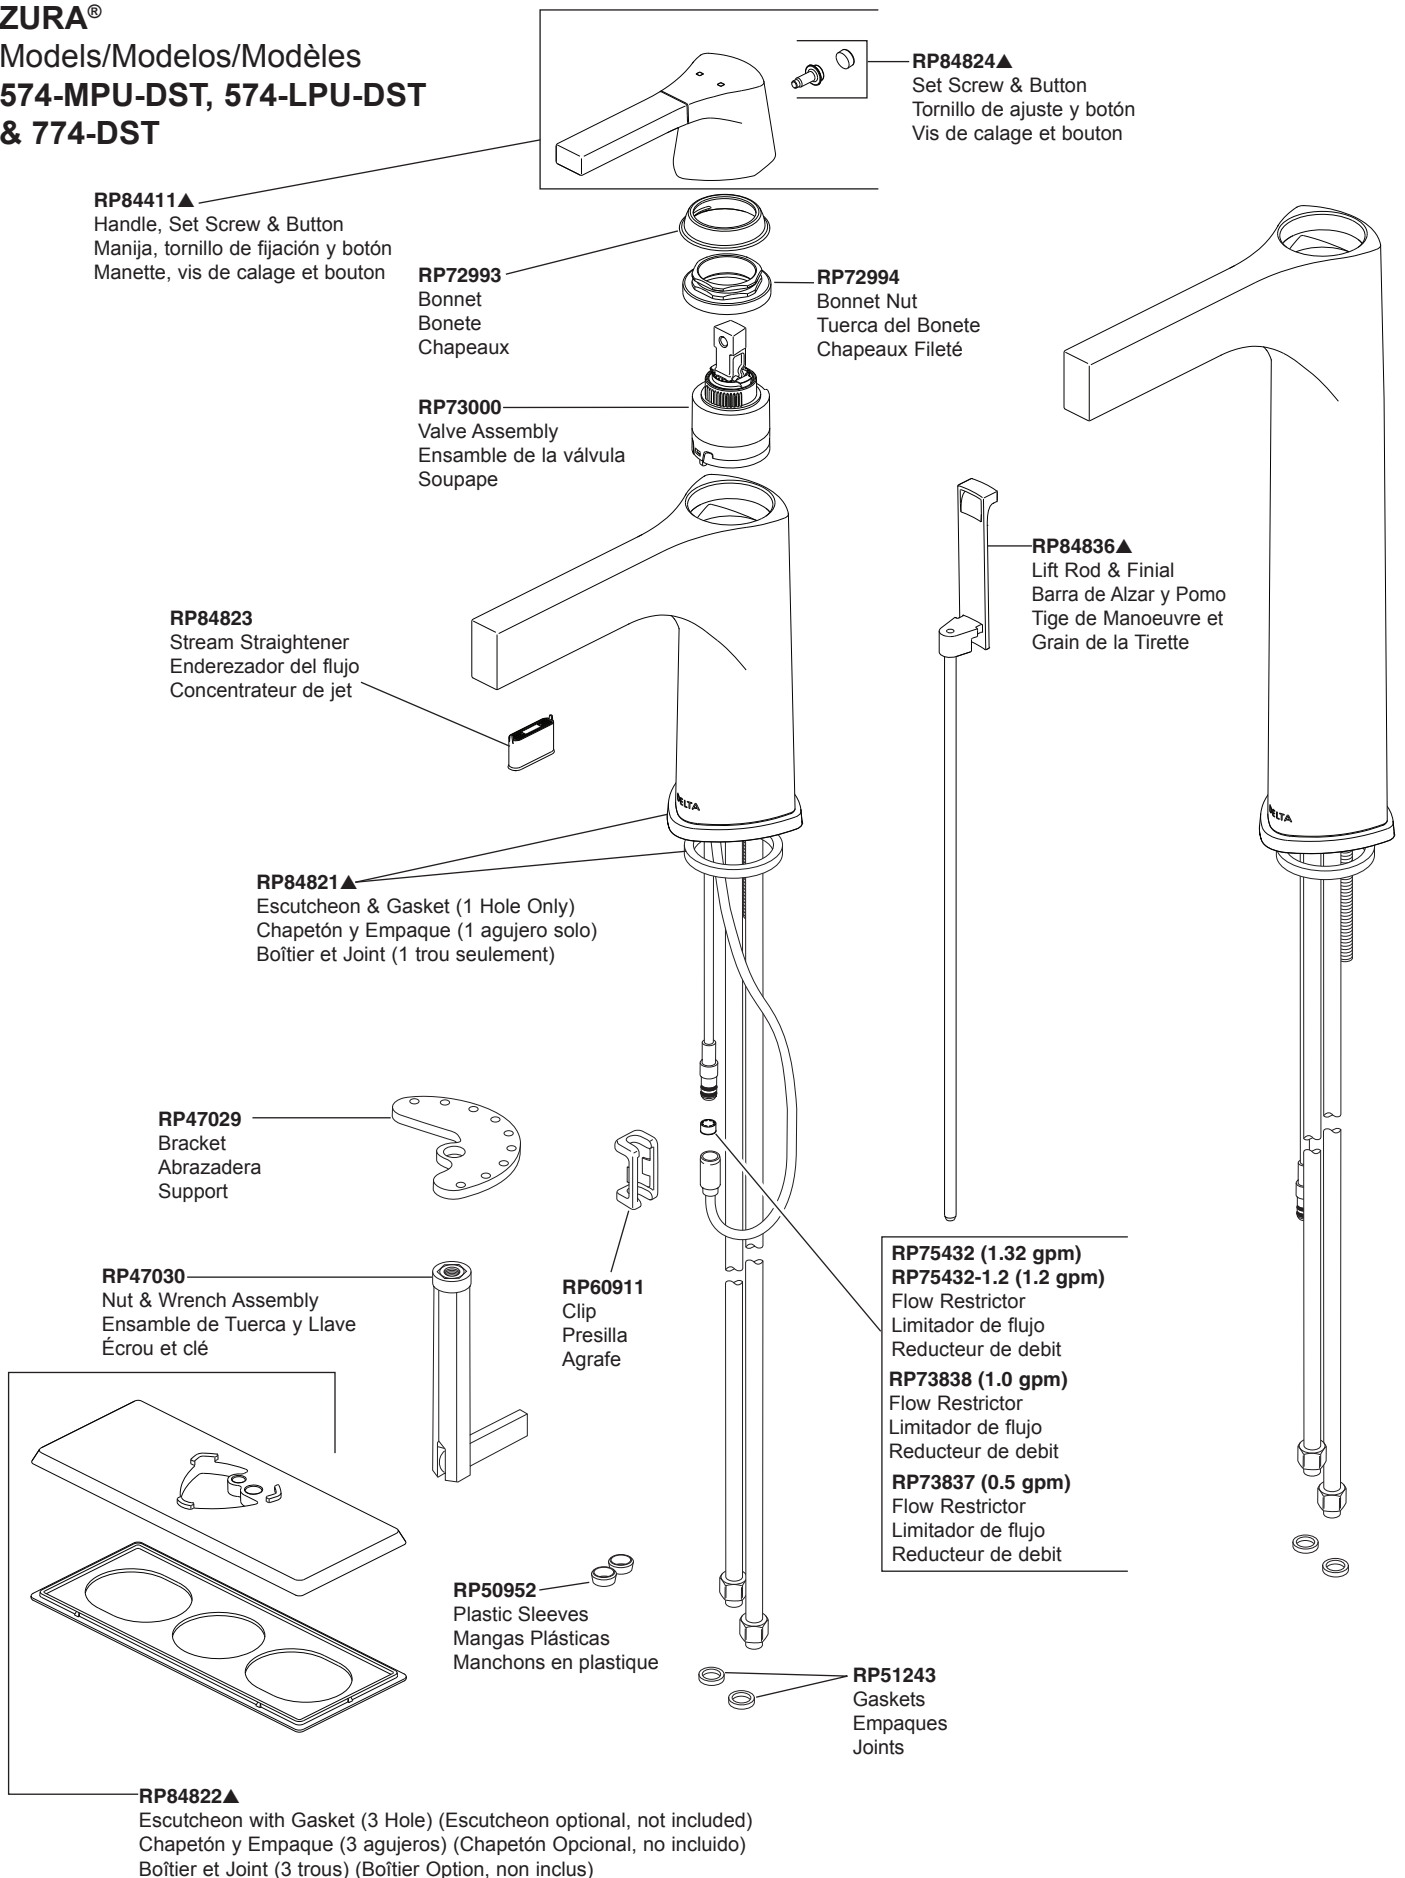

ZURA®

Models/Modelos/Modèles

574-MPU-DST, 574-LPU-DST

& 774-DST

▲Specify Finish / Especificque el Acabado / Précisez le Fini

ZURA®

Models/Modelos/Modèles

**574-MPU-DST, 574-LPU-DST
& 774-DST**

RP26533▲

Metal Pop-Up Assembly Less Lift Rod

Ensamble de Metal del Desagüe Automático Menos la Barra de Alzar

Renvoi Mécanique en Métal Sans la Tige de Manoeuvre