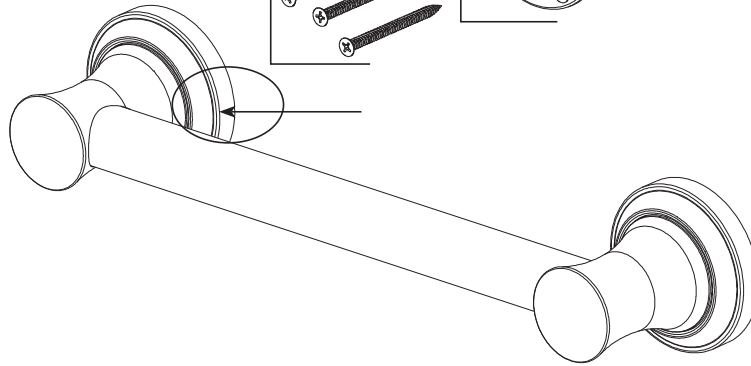

Models/Modelos/Modèles

12" - 41712-▲

18" - 41718-▲

24" - 41724-▲

36" - 41736-▲

42" - 41742-▲

Series/Series/Seria

RP100076▲

Base (2), Set Screw (2) & Allen Wrench 3 mm (1)
Base (2), Tornillo de Ajuste (2) y Llave Allen, 3 mm (1)
Embase (2), Vis (2) et Clé Allen, 3 mm (1)

RP72402

Hollow-Wall
Anchor Anclaje de Pared Hueca
Ancrage par mur creux

RP100075

Mounting Screws (6)
Tornillos de Montaje (6)
Vis de montage (6)

RP100075

Mounting Screws (6)
Tornillos de Montaje (6)
Vis de montage (6)

RP72402

Hollow-Wall
Anchor Anclaje de Pared Hueca
Ancrage par mur creux