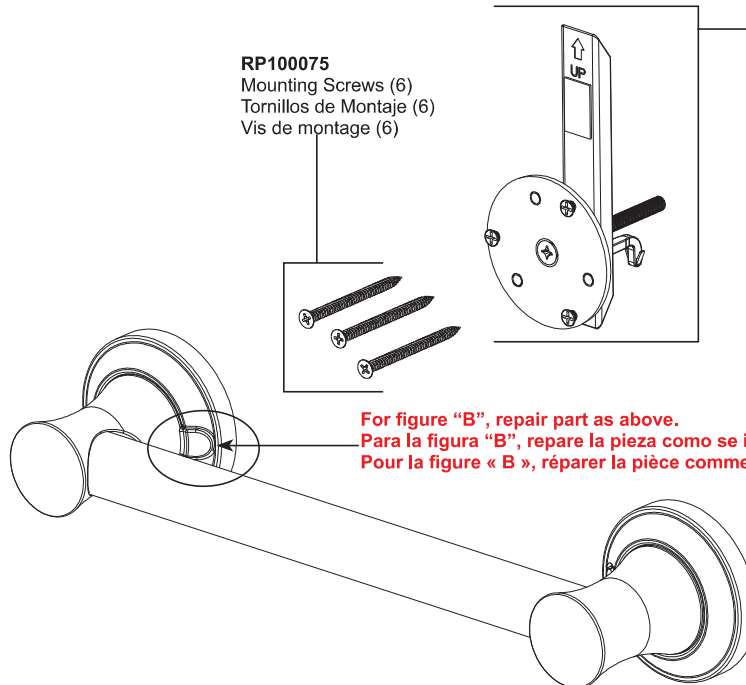

Base (2), Set Screw (2) & Allen Wrench 3 mm (1)
Base (2), Tornillo de Ajuste (2) y Llave Allen, 3 mm (1)
Embase (2), Vis (2) et Clé Allen, 3 mm (1)

RP72402

Hollow-Wall
Anchor Anclaje de Pared Hueca
Ancrage par mur creux

RP100075

Mounting Screws (6)
Tornillos de Montaje (6)
Vis de montage (6)

RP100075

Mounting Screws (6)
Tornillos de Montaje (6)
Vis de montage (6)

RP72402

Hollow-Wall
Anchor Anclaje de Pared Hueca
Ancrage par mur creux

**For figure "B", repair part as above.
Para la figura "B", repare la pieza como se indicó anteriormente.
Pour la figure « B », réparer la pièce comme ci-dessus.**