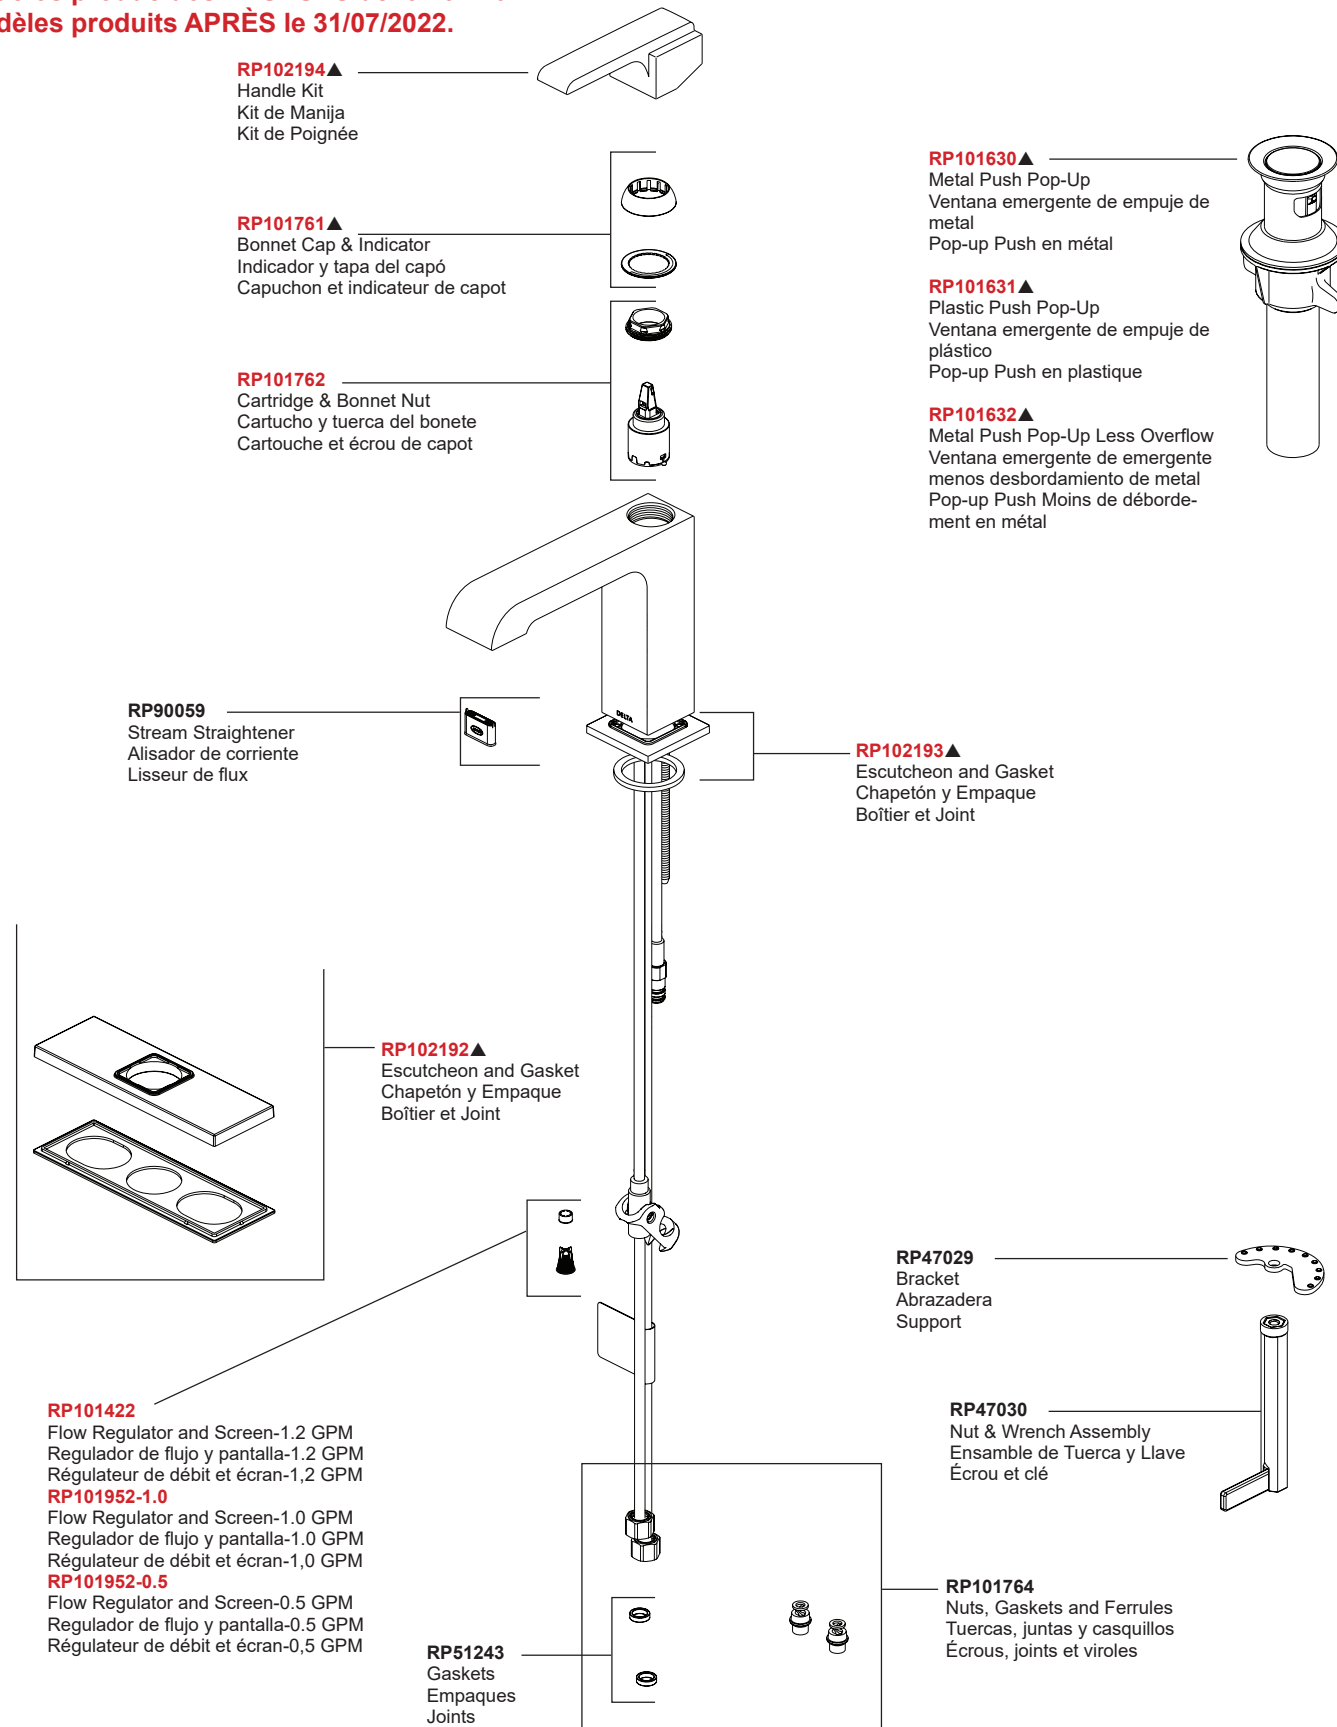

Models/Modelos/Modèles
567LF-▲MPU, 567LF-▲LPU, & 567LF-TP
Series/Series/Seria
ARA®

STOP!

If you are unfamiliar with your manufacture date, the label may be located on the Hot inlet tube underneath your sink.

Si no está familiarizado con la fecha de fabricación, es posible que la etiqueta esté ubicada en el tubo de entrada de agua caliente debajo del fregadero.

Si vous n'êtes pas familier avec votre date de fabrication, l'étiquette peut se trouver sur le tube d'arrivée d'eau chaude sous votre évier.

These parts are not interchangeable - reference your supply line tag to get your MFG Date to ensure correct parts.
Estas piezas no son intercambiables; de consultar la etiqueta de su línea de suministro para obtener la fecha de fabricación para garantizar que las piezas sean correctas.
Ces pièces ne sont pas interchangeables – de référencer l'étiquette de votre ligne d'alimentation pour obtenir votre date MFG afin de garantir que les pièces sont correctes.