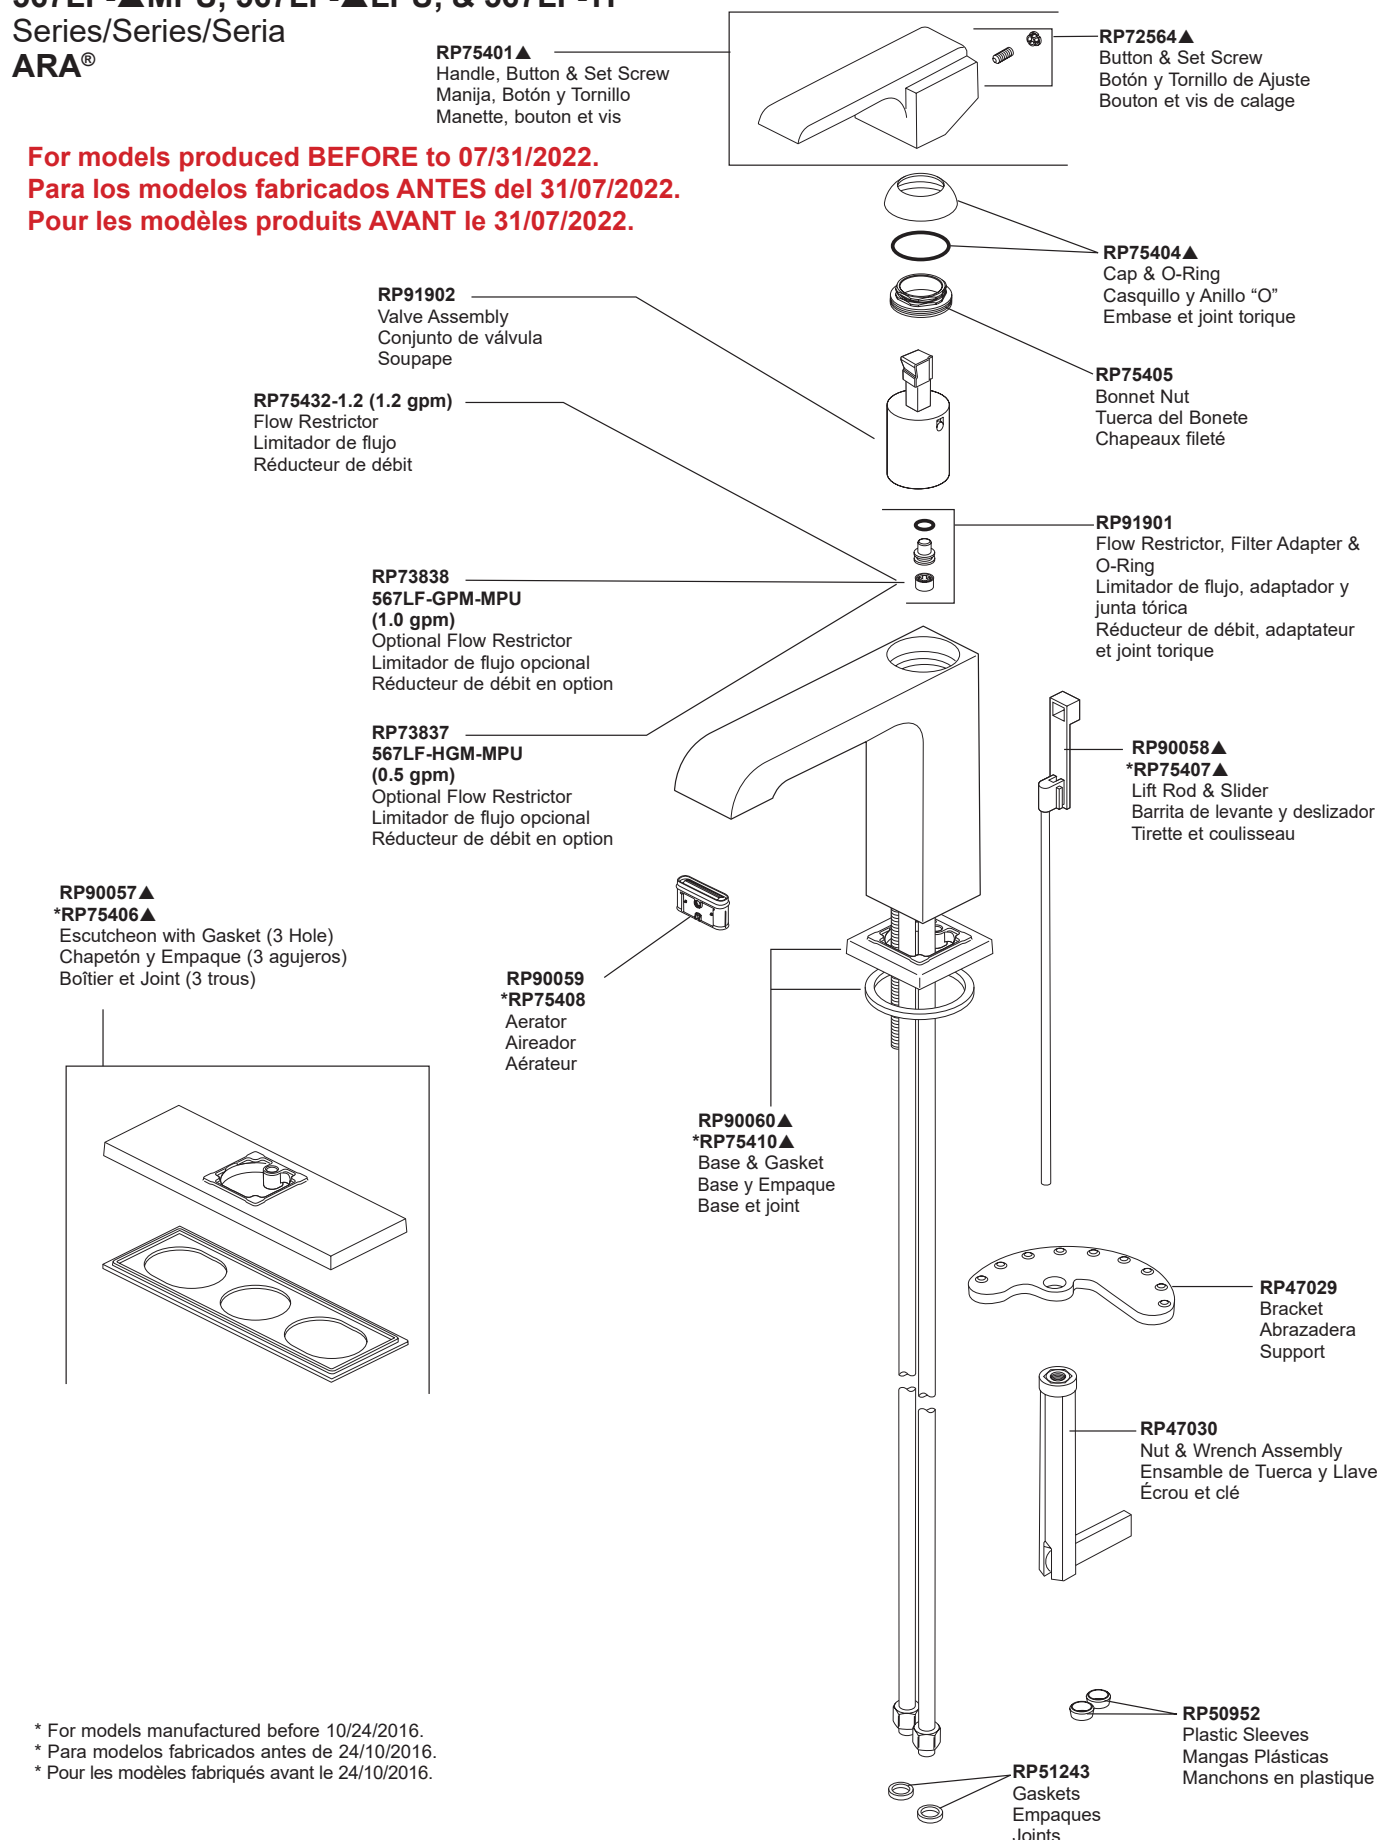

These parts are not interchangeable - reference your supply line tag to get your MFG Date to ensure correct parts.
Estas piezas no son intercambiables; de consultar la etiqueta de su línea de suministro para obtener la fecha de fabricación para garantizar que las piezas sean correctas.
Ces pièces ne sont pas interchangeables – de référencer l'étiquette de votre ligne d'alimentation pour obtenir votre date MFG afin de garantir que les pièces sont correctes.

Models/Modelos/Modèles
567LF-▲MPU, 567LF-▲LPU, & 567LF-TP
Series/Series/Seria
ARA®

For models produced BEFORE to 07/31/2022.
Para los modelos fabricados ANTES del 31/07/2022.
Pour les modèles produits AVANT le 31/07/2022.

* For models manufactured before 10/24/2016.
* Para modelos fabricados antes de 24/10/2016.
* Pour les modèles fabriqués avant le 24/10/2016.