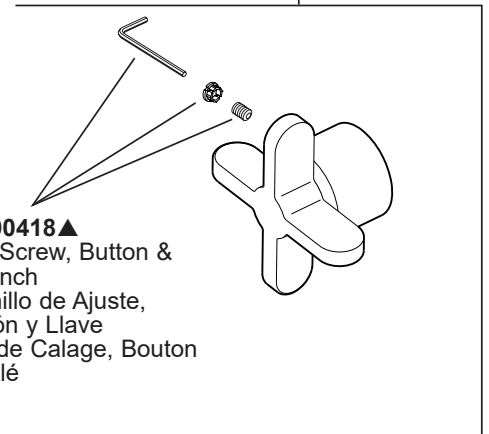

RP22734
 Bonnet
 Bonete
 Chapeau

RP46074
 Valve Cartridge
 Válvula de Cartucho
 Cartouche

RP14414
 O-Rings
 Anillos "O"
 Joints Toriques

RP49089▲
 Trim Ring
 Aro de accesorio
 Anneau décoratif

RP49090
 Trim Screws
 Atornillos de Franja
 Vis de Finition

RP12630
 Longer Screws
 Tornillos Más Grandes
 Vis Plus Longues

RP50879▲
 Trim Sleeve
 Manga de Franja
 Manchon de Finition

RP49088
 Spacer
 Separadores
 Pièce D'espacement

RP23336
 O-Ring
 Anillo "O"
 Joint Torique

HX60P75-▲
 Handle
 Manija
 Manette

RP100761▲
 Set Screw, Button &
 Wrench
 Tornillo de Ajuste,
 Botón y Llave
 Vis de Calage, Bouton
 et Clé

HL60P75-▲
 Euro Handle
 Manija Euro
 Manette Euro

RP90418▲
 Set Screw, Button &
 Wrench
 Tornillo de Ajuste,
 Botón y Llave
 Vis de Calage, Bouton
 et Clé