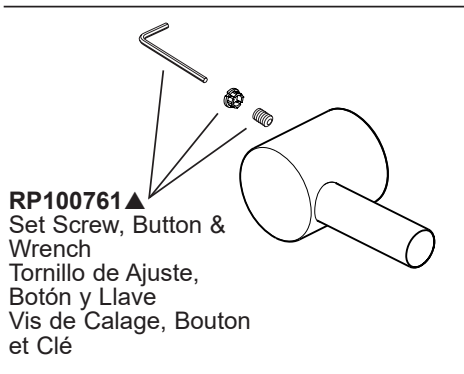

RP22734
 Bonnet
 Bonete
 Chapeau

RP46074
 Valve Cartridge
 Válvula de Cartucho
 Cartouche

RP14414
 O-Rings
 Anillos "O"
 Joints Toriques

RP49089▲
 Trim Ring
 Aro de accesorio
 Anneau décoratif

RP49090
 Trim Screws
 Atornillos de Franja
 Vis de Finition

RP12630
 Longer Screws
 Tornillos Más Grandes
 Vis Plus Longues

RP50879▲
 Trim Sleeve
 Manga de Franja
 Manchon de Finition

RP49088
 Spacer
 Separadores
 Pièce D'espacement

RP23336
 O-Ring
 Anillo "O"
 Joint Torique

HX60P75-▲
 Handle
 Manija
 Manette

RP100761▲
 Set Screw, Button &
 Wrench
 Tornillo de Ajuste,
 Botón y Llave
 Vis de Calage, Bouton
 et Clé

HL60P75-▲
 Euro Handle
 Manija Euro
 Manette Euro

RP90418▲
 Set Screw, Button &
 Wrench
 Tornillo de Ajuste,
 Botón y Llave
 Vis de Calage, Bouton
 et Clé