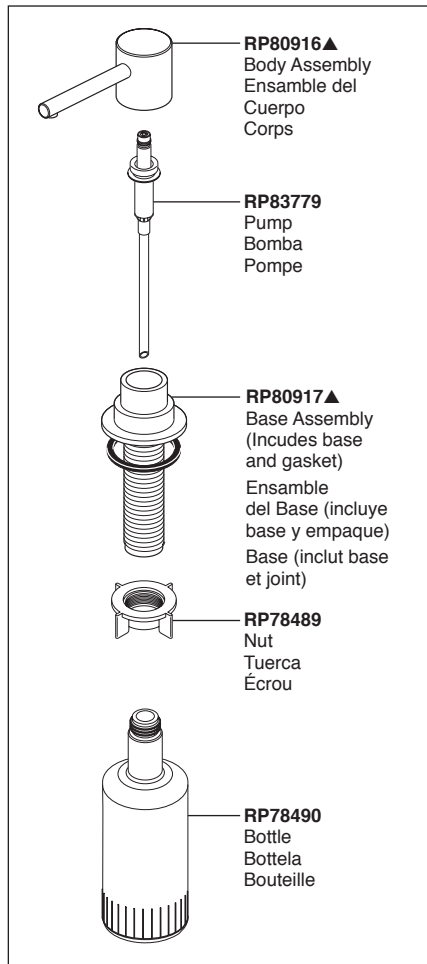

RP79275▲

RP30395
Vented Funnel
(Accessory Order Only)
Embudo
(Orden de accesorio
solamente)
Entonnoir
(Livable séparément
seulement)

RP80916▲
Body Assembly
Ensamble del
Cuerpo
Corps

RP83779
Pump
Bomba
Pompe

RP80917▲
Base Assembly
(Includes base
and gasket)
Ensamble
del Base (incluye
base y empaque)
Base (inclut base
et joint)

RP78489
Nut
Tuerca
Écrou

RP78490
Bottle
Botella
Bouteille

RP79275▲
Dispenser Assembly
(Accessory order only)
Ensamble del Dispensador
(Orden de accesorio solamente)
Distributeur
(livable séparément seulement)