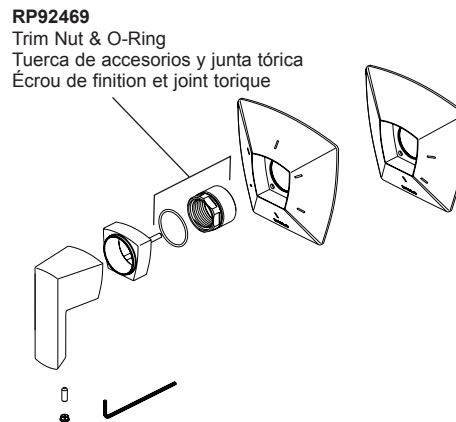

▲Specify Finish / Especificque el Acabado / Précisez le Fini