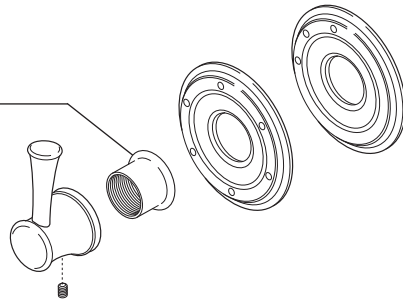

T60805▲ & T60905▲ - Baliza®

RP51917▲
Trim Sleeve
Manga del Accesorio
Manchon de Finition

▲Specify Finish / Especificque el Acabado / Précisez le Fini