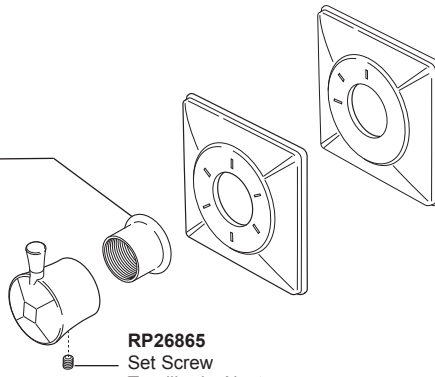

HW932▲ (Wheel)
Handle & Set Screw
Manija con Tornillo de Ajuste
Manette avec Vis de Calage

HL933▲ (T Handle)
Handles & Glide Rings
Manijas y aros deslizantes
Manettes et anneaux de glissement

HL934▲ (Industrial Lever)
Handles & Glide Rings
Manijas y aros deslizantes
Manettes et anneaux de glissement

▲Specify Finish / Especificque el Acabado / Précisez le Fini

T60840▲ & T60940▲ - Vesi®

RP51917▲
Trim Sleeve
Manga del Accesorio
Manchon de Finition

RP26865
Set Screw
Tornillo de Ajuste
Vis de Calage

▲Specify Finish / Especificque el Acabado / Précisez le Fini