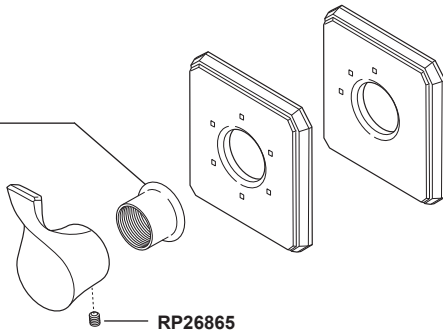

▲Specify Finish / Especificque el Acabado / Précisez le Fini

T60810▲ & T60910▲ - Traditional

RP51917▲
Trim Sleeve
Manga del Accesorio
Manchon de Finition

▲Specify Finish / Especificque el Acabado / Précisez le Fini

T60830▲ & T60930▲ - Virage®

RP51917▲
Trim Sleeve
Manga del Accesorio
Manchon de Finition

RP26865
Set Screw
Tornillo de Ajuste
Vis de Calage

▲Specify Finish / Especificque el Acabado / Précisez le Fini

T60835-▲LHP & T60935-▲LHP - Litze®