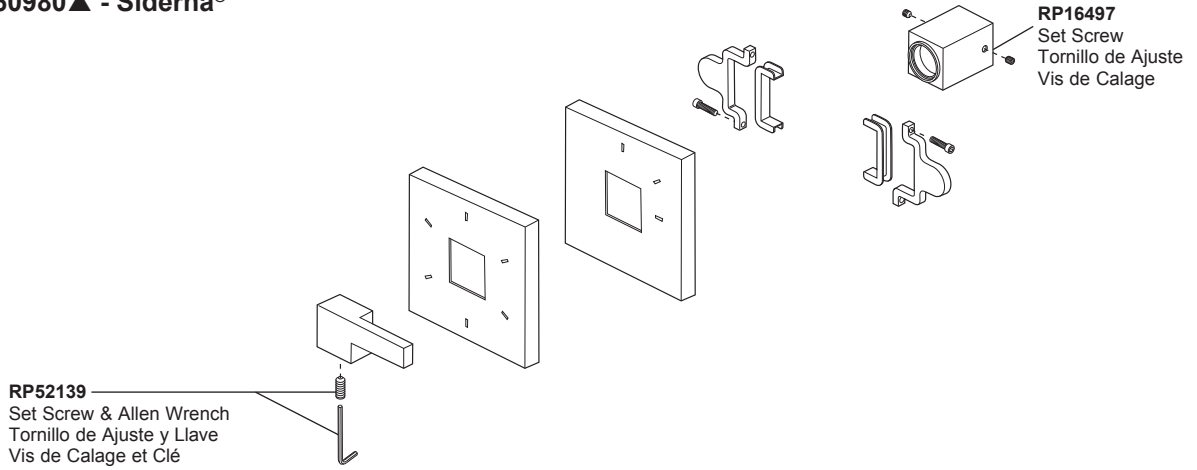

T60880▲ & T60980▲ - Siderna®

▲Specify Finish / Especificque el Acabado / Précisez le Fini