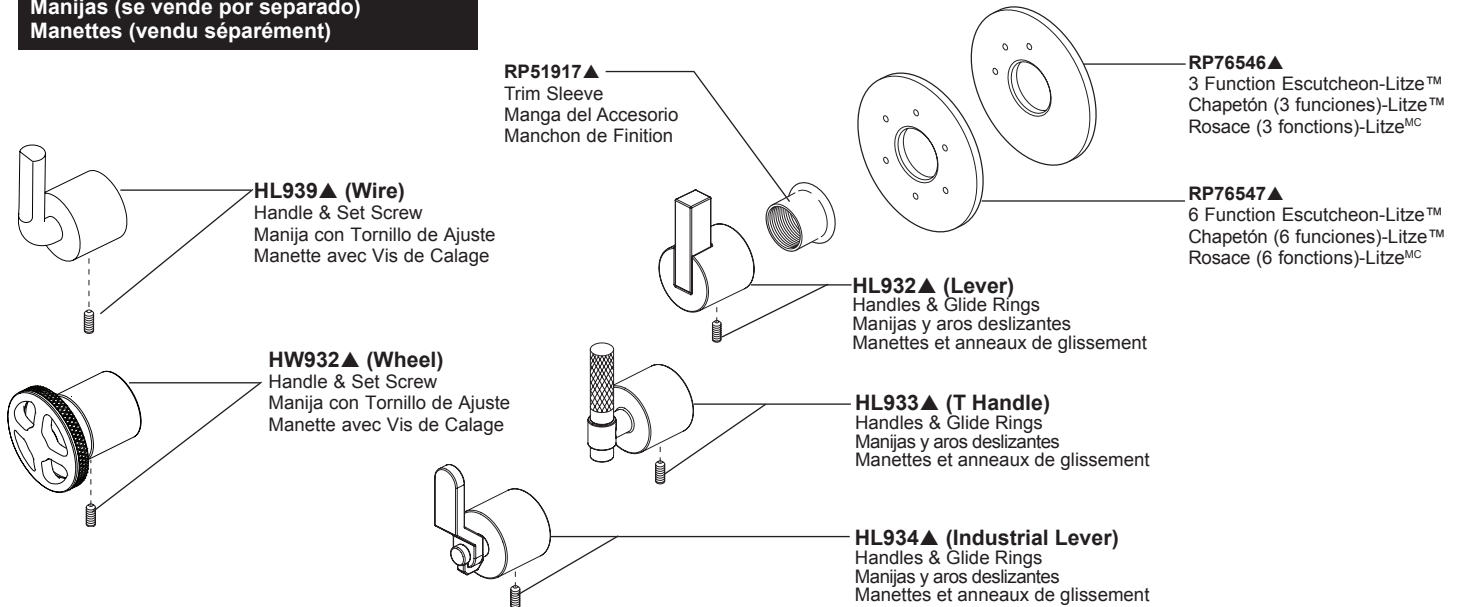

▲Specify Finish / Especificque el Acabado / Précisez le Fini

T60810▲ & T60910▲ - Traditional

RP51917▲
Trim Sleeve
Manga del Accesorio
Manchon de Finition

▲Specify Finish / Especificque el Acabado / Précisez le Fini

T60830▲ & T60930▲ - Virage®

RP51917▲
Trim Sleeve
Manga del Accesorio
Manchon de Finition

RP26865
Set Screw
Tornillo de Ajuste
Vis de Calage

▲Specify Finish / Especificque el Acabado / Précisez le Fini

T60835-▲LHP & T60935-▲LHP - Litze®

Handles (sold separately)
Manijas (se vende por separado)
Manettes (vendu séparément)

RP51917▲
Trim Sleeve
Manga del Accesorio
Manchon de Finition

RP76546▲
3 Function Escutcheon-Litze™
Chapeton (3 funciones)-Litze™
Rosace (3 fonctions)-Litze^{MC}

HL939▲ (Wire)
Handle & Set Screw
Manija con Tornillo de Ajuste
Manette avec Vis de Calage

RP76547▲
6 Function Escutcheon-Litze™
Chapeton (6 funciones)-Litze™
Rosace (6 fonctions)-Litze^{MC}

HL932▲ (Lever)
Handles & Glide Rings
Manijas y aros deslizantes
Manettes et anneaux de glissement