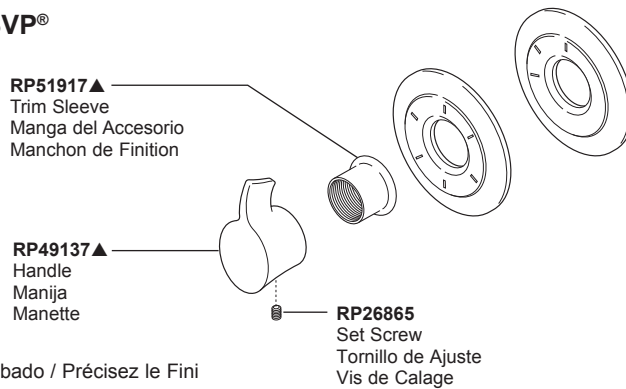

T60890▲ & T60990▲ - RSVP®

▲Specify Finish / Especificque el Acabado / Précisez le Fini

T60888▲ & T60988▲ - Vettis®