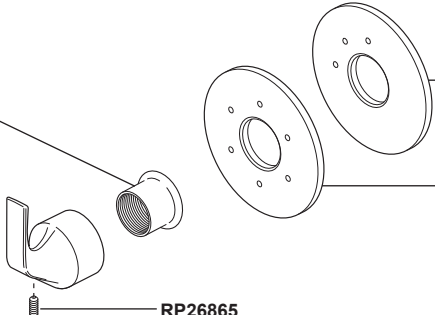

HW932▲ (Wheel)
Handle & Set Screw
Manija con Tornillo de Ajuste
Manette avec Vis de Calage

HL933▲ (T Handle)
Handles & Glide Rings
Manijas y aros deslizantes
Manettes et anneaux de glissement

HL934▲ (Industrial Lever)
Handles & Glide Rings
Manijas y aros deslizantes
Manettes et anneaux de glissement

▲Specify Finish / Especificque el Acabado / Précisez le Fini

T60840▲ & T60940▲ - Vesi®

RP51917▲
Trim Sleeve
Manga del Accesorio
Manchon de Finition

RP26865
Set Screw
Tornillo de Ajuste
Vis de Calage

▲Specify Finish / Especificque el Acabado / Précisez le Fini

T60850▲ & T60950▲ - Sotria®

RP51917▲
Trim Sleeve
Manga del Accesorio
Manchon de Finition

RP26865
Set Screw
Tornillo de Ajuste
Vis de Calage

RP76546▲
3 Function Escutcheon-Sotria®
Chapetón (3 funciones)-Sotria®
Rosace (3 fonctions)-Sotria®