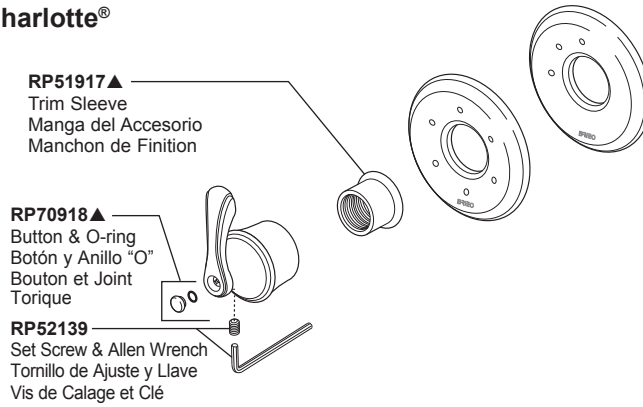

T60885▲ & T60985▲ - Charlotte®

▲Specify Finish / Especificque el Acabado / Précisez le Fini