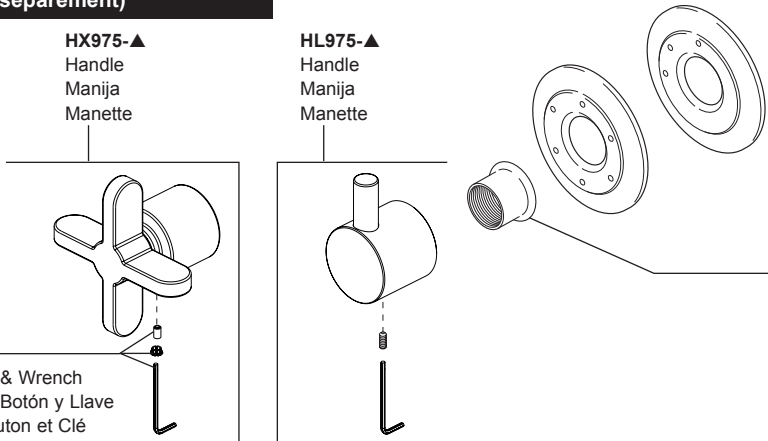

RP76547▲
6 Function Escutcheon-Sotria®
Chapetón (6 funciones)-Sotria®
Rosace (6 fonctions)-Sotria®

▲Specify Finish / Especificque el Acabado / Précisez le Fini

T60861▲ & T60961▲ - Rook®

RP25620
Set Screw
Tornillo de Ajuste
Vis de Calage

RP51917▲
Trim Sleeve
Manga del Accesorio
Manchon de Finition

▲Specify Finish / Especificque el Acabado / Précisez le Fini

T60875▲ & T60975▲ - Odin®

T60875-▲LHP & T60975-▲LHP - Odin®

Handles (sold separately)
Manijas (se vende por separado)
Manettes (vendu séparément)

HX975-▲
Handle
Manija
Manette

HL975-▲
Handle
Manija
Manette

RP90418▲
Set Screw, Button & Wrench
Tornillo de Ajuste, Botón y Llave
Vis de Calage, Bouton et Clé

RP51917▲
Trim Sleeve
Manga del Accesorio
Manchon de Finition