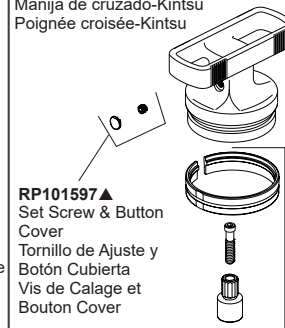

RP101999▲
Set Screw & Button
Cover
Tornillo de Ajuste y
Botón Cubierta
Vis de Calage et
Bouton Cover

HL60P06-▲
Lever Handle-Kintsu
Manija de palanca-Kintsu
Poignée levier-Kintsu

RP101597▲
Set Screw & Button
Cover
Tornillo de Ajuste y
Botón Cubierta
Vis de Calage et
Bouton Cover

RP101596
Handle Hardware
Equipos de Manija
Matériel de Poignée

HK60P06-▲
Cross Handle-Kintsu
Manija de cruzado-Kintsu
Poignée croisée-Kintsu

RP101597▲
Set Screw & Button
Cover
Tornillo de Ajuste y
Botón Cubierta
Vis de Calage et
Bouton Cover