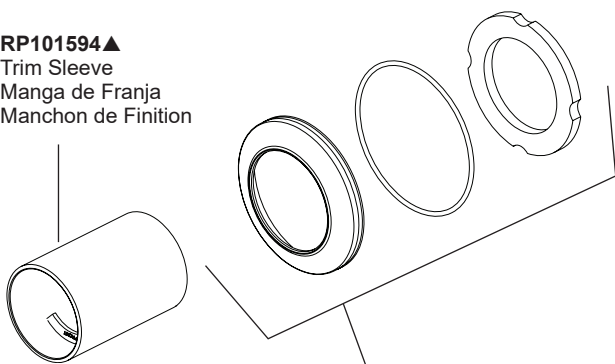

RP4993
Seats & Springs
Asientos y Resortes
Sièges et Ressorts

RP101593▲
Escutcheon (T60P)
(T60P) Chapas de cubierta
(T60P) Rosaces

RP46074
Valve Cartridge
Válvula de Cartucho
Cartouche

RP101595
Optional Extension Kit
Kit opcional de la extensión
Kit facultatif de rallonge

(ordered separately/venden por separado/vendues séparément)

RP101594▲
Trim Sleeve
Manga de Franja
Manchon de Finition

RP101584▲
Trim Ring
Aro de accesorio
Anneau décoratif

RP49090
Trim Screws
Atornillos de Franja
Vis de Finition