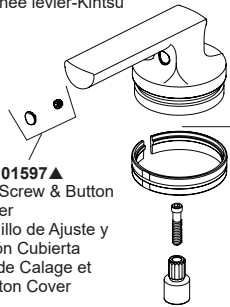

(ordered separately/venden por separado/vendues séparément)

RP101594▲
Trim Sleeve
Manga de Franja
Manchon de Finition

RP101584▲
Trim Ring
Aro de accesorio
Anneau décoratif

RP49090
Trim Screws
Atornillos de Franja
Vis de Finition

RP12630
Longer Screws
Tornillos Más Grandes
Vis Plus Longues

HL60P67-▲
Lever Handle-Allaria
Manija de palanca-Allaria
Poignée levier-Allaria

RP101998
Handle Hardware
Equipos de Manija
Matériel de Poignée

RP101999▲
Set Screw & Button
Cover
Tornillo de Ajuste y
Botón Cubierta
Vis de Calage et
Bouton Cover

HL60P06-▲
Lever Handle-Kintsu
Manija de palanca-Kintsu
Poignée levier-Kintsu

RP101597▲
Set Screw & Button
Cover
Tornillo de Ajuste y
Botón Cubierta
Vis de Calage et
Bouton Cover