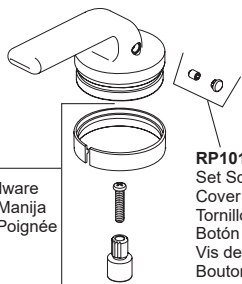

(ordered separately/venden por separado/vendues séparément)

RP101594▲
Trim Sleeve
Manga de Franja
Manchon de Finition

RP101584▲
Trim Ring
Aro de accesorio
Anneau décoratif

RP49090
Trim Screws
Atornillos de Franja
Vis de Finition

RP12630
Longer Screws
Tornillos Más Grandes
Vis Plus Longues

HL60P67-▲
Lever Handle-Allaria
Manija de palanca-Allaria
Poignée levier-Allaria

RP101998
Handle Hardware
Equipos de Manija
Matériel de Poignée

RP101999▲
Set Screw & Button
Cover
Tornillo de Ajuste y
Botón Cubierta
Vis de Calage et
Bouton Cover

HL60P06-▲
Lever Handle-Kintsu
Manija de palanca-Kintsu
Poignée levier-Kintsu

RP101597▲
Set Screw & Button
Cover
Tornillo de Ajuste y
Botón Cubierta
Vis de Calage et
Bouton Cover