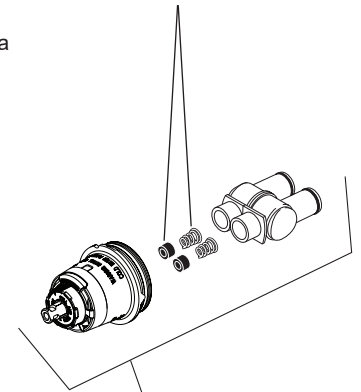

RP4993
Seats & Springs
Asientos y Resortes
Sièges et Ressorts

RP101593▲
Escutcheon (T60P)
(T60P) Chapas de cubierta
(T60P) Rosaces

RP46074
Valve Cartridge
Válvula de Cartucho
Cartouche

RP101595
Optional Extension Kit
Kit opcional de la extensión
Kit facultatif de rallonge

(ordered separately/venden por separado/vendues séparément)

RP101594▲
Trim Sleeve
Manga de Franja
Manchon de Finition

RP101584▲
Trim Ring
Aro de accesorio
Anneau décoratif

RP49090
Trim Screws
Atornillos de Franja
Vis de Finition

RP12630
Longer Screws
Tornillos Más Grandes
Vis Plus Longues

HL60P67-▲
Lever Handle-Allaria
Manija de palanca-Allaria
Poignée levier-Allaria

RP101998
Handle Hardware
Equipos de Manija
Matériel de Poignée

RP101999▲
Set Screw & Button
Cover
Tornillo de Ajuste y
Botón Cubierta
Vis de Calage et
Bouton Cover

HL60P06-▲
Lever Handle-Kintsu
Manija de palanca-Kintsu
Poignée levier-Kintsu

RP101597▲
Set Screw & Button
Cover
Tornillo de Ajuste y
Botón Cubierta
Vis de Calage et
Bouton Cover