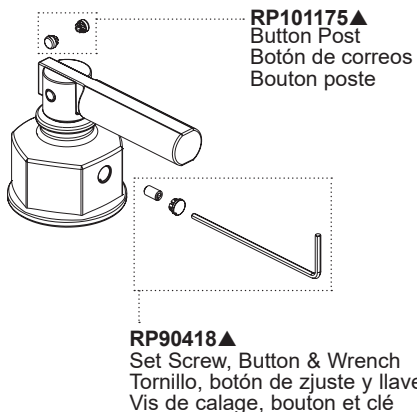

Model / Modelo / Modèle  
**T60P076-LHP**

**RP46074**  
 Valve Cartridge  
 Válvula de Cartucho  
 Cartouche

**Handles (sold separately) / Manijas (se vende por separado) / Manettes (vendu séparément)**

**HL60P76-▲**  
 Lever Handle  
 Manijas de palanca  
 Poignées à levier

**HX60P76-▲**  
 Cross Handle  
 Manijas cruzadas  
 Poignées croisées

▲Specify Finish / Especificíque el Acabado / Précisez le Fini