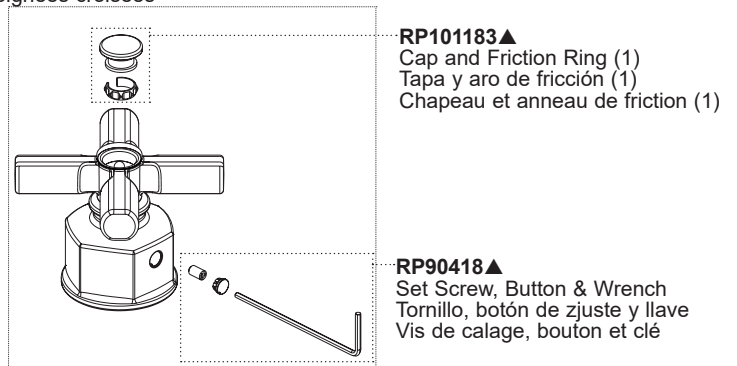

Model / Modelo / Modèle  
**T60P076-LHP**

**RP46074**  
 Valve Cartridge  
 Válvula de Cartucho  
 Cartouche

**Handles (sold separately) / Manijas (se vende por separado) / Manettes (vendu séparément)**

**HL60P76-▲**  
 Lever Handle  
 Manijas de palanca  
 Poignées à levier

**HX60P76-▲**  
 Cross Handle  
 Manijas cruzadas  
 Poignées croisées

▲Specify Finish / Especificíque el Acabado / Précisez le Fini