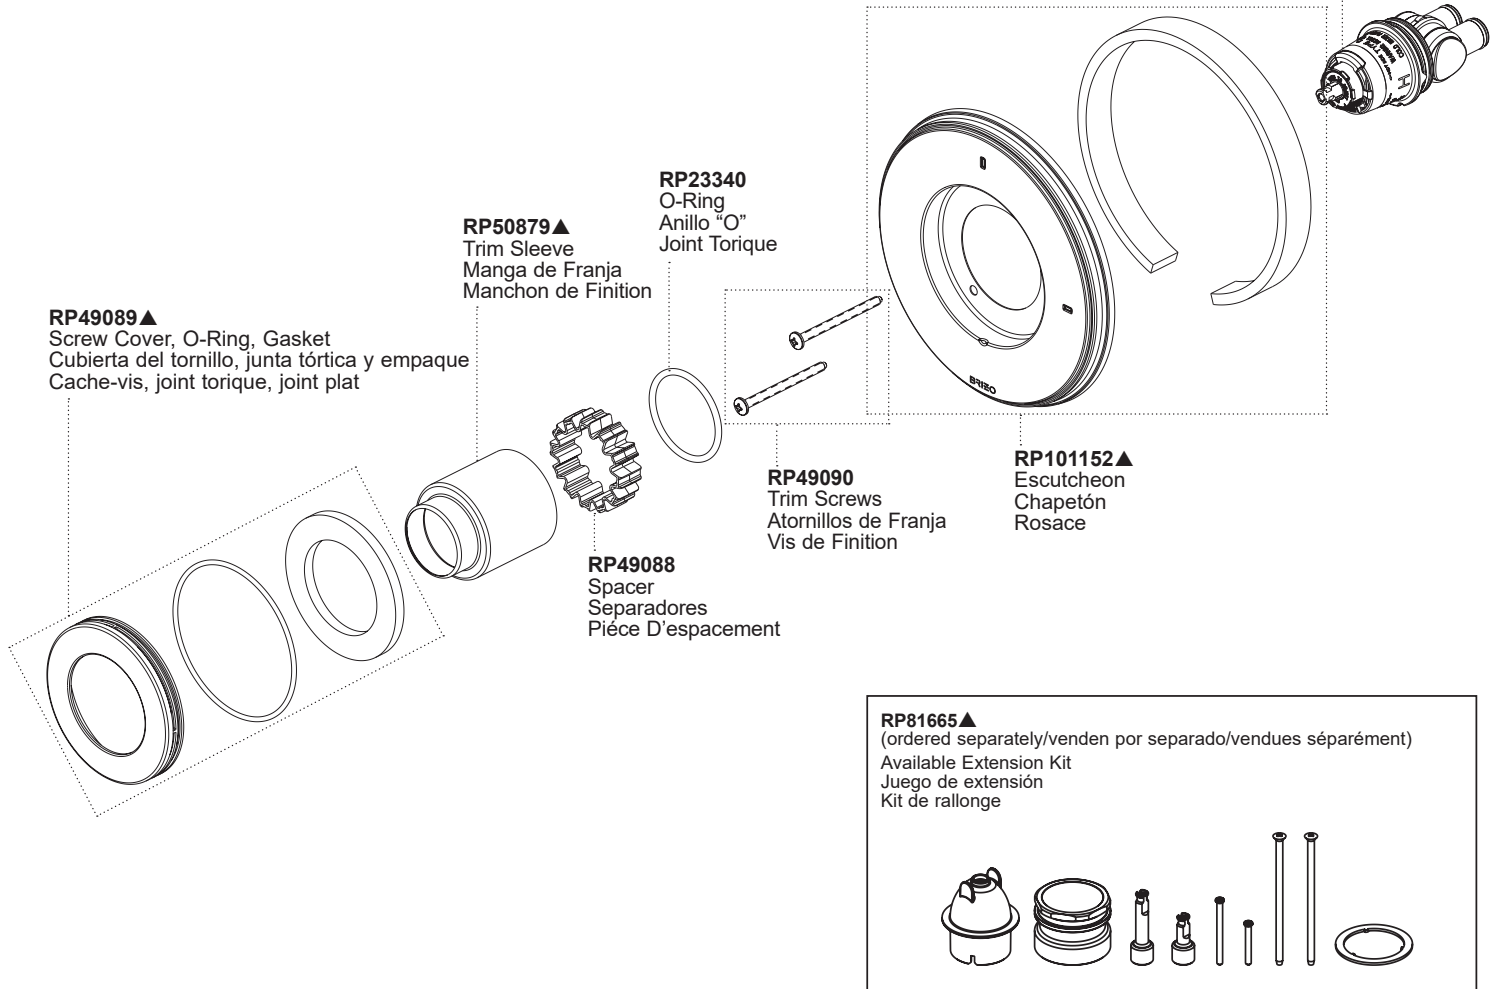

Model / Modelo / Modèle  
**T60P076-LHP**

**RP46074**  
 Valve Cartridge  
 Válvula de Cartucho  
 Cartouche

**Handles (sold separately) / Manijas (se vende por separado) / Manettes (vendu séparément)**

**HL60P76-▲**  
 Lever Handle  
 Manijas de palanca  
 Poignées à levier

**HX60P76-▲**  
 Cross Handle  
 Manijas cruzadas  
 Poignées croisées

▲Specify Finish / Especificíque el Acabado / Précisez le Fini