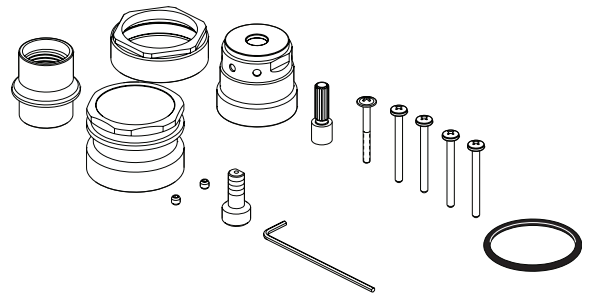

▲ Specify Finish/Especifíque el acabado/ Précisez le fini