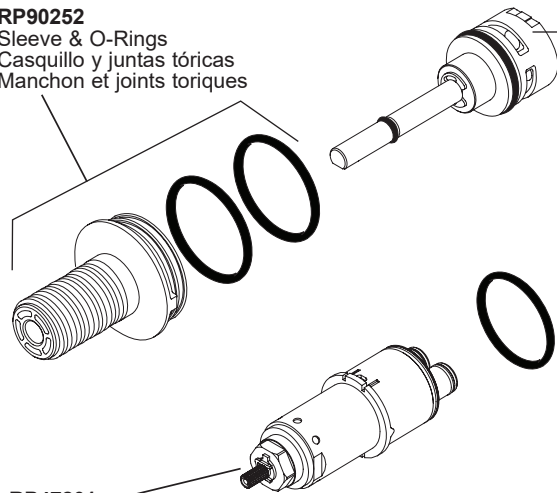

RP90253▲
Trim Nut
Tuerca del accesorio
Écrou de finition

RP100386
Valve Seal
Sello de la válvula
Joint de valve

RP101154▲
Diverter Handle, Set Screw & Button
Tornillo de ajuste y botón de la manija
desviadora
Manette de l'inverseur, vis de calage
et bouton

RP101149▲
Set Screw & Button
Tornillo de ajuste y botón
Vis de calage et bouton

RP101147▲
Temperature Control Handle, Base &
O-Ring
Manija para el control de la tempera-
tura,
base y junta tórica
Manette de température, base et joint
torique

RP101149▲
Set Screw & Button
Tornillo de ajuste y botón
Vis de calage et bouton

RP101150▲
Set Screw & Button
Tornillo de ajuste y botón
Vis de calage et bouton

RP90254▲
Trim Sleeve
Casquillo del accesorio
Manchon de finition

RP101148▲
Volume Control Handle, Set Screw & Button
Manija para el control del volumen, tornillo de
ajuste y botón
Manette de réglage de débit, vis de calage et
bouton

RP101155▲
3 Function Escutcheon
Assembly & Valve Seal
Ensamble de la chapa y sello
de la válvula, 3 funciones
Plaque de finition et clapet, 3
fonctions

RP90252
Sleeve & O-Rings
Casquillo y juntas tóricas
Manchon et joints toriques

RP71717 (Not included)
2 Function, Non-Shared Diverter Cartridge
Cartucho desviador no-compartido de 2 funciones
Cartouche d'inverseur non partage, 2 fonctions

RP51918
3 Function Cartridge
Cartucho del desviador, 3 funciones
Cartouche d'inverseur, 3 fonctions

RP47201
Thermostatic Cartridge
Cartucho termostático
Cartouche thermostatique

RP90545▲
Thick Wall Installation Kit
Juego de piezas para la instalación en paredes gruesas
Trousse d'installation pour mur épais

For finished wall thickness over 1 1/8" up to 2 1/8" (Order Separately)
Para paredes acabadas de un grosor mayor de 1 1/8" hasta 2 1/8"
(ordene por separado)
Installation dans un mur fini d'une épaisseur de 1 1/8 po à 2 1/8 po
(commandez séparément).