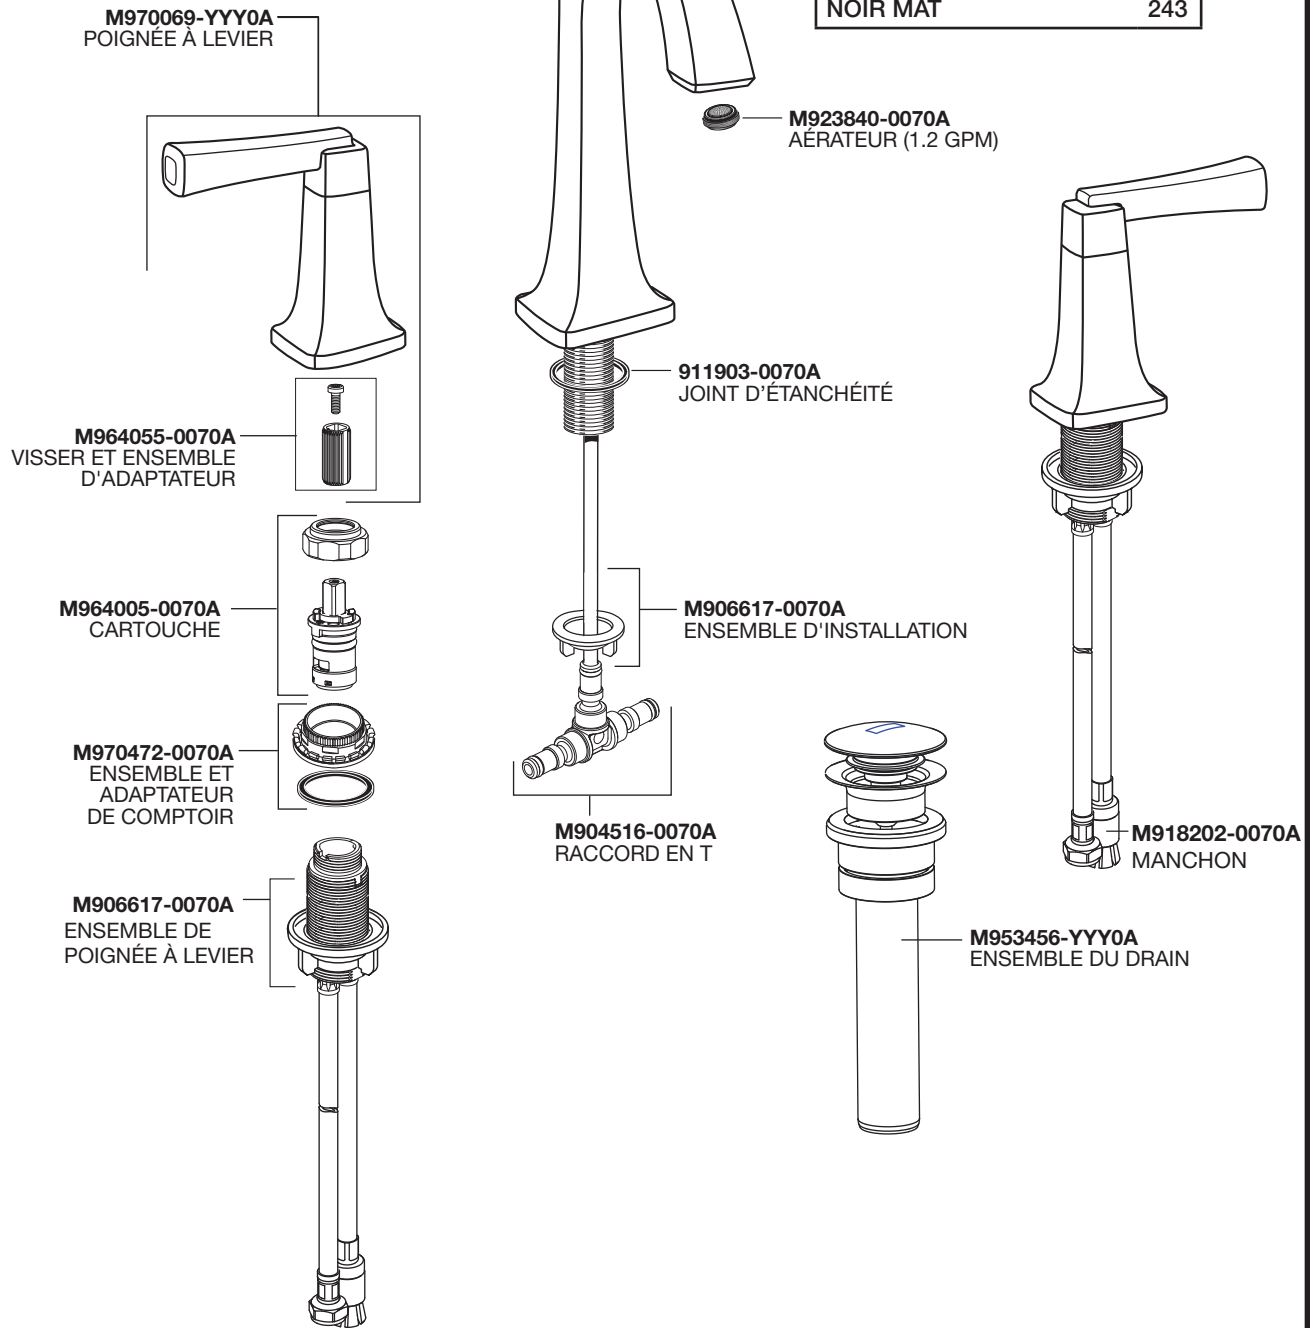

PARTS

Townsend® Dual Control Widespread Lavatory Faucet – 7353801 / 7353841

Replace the “YYY” with
appropriate finish code

POLISHED CHROME	002
BRUSHED NICKEL	295
LEGACY BRONZE	278
POLISH NICKEL	013
MATTE BLACK	243

PART OF **LIXIL**

American Standard

PIÈCES

Townsend^{MD} Robinet de lavabo double commande – 7353801 / 7353841

Remplacer les lettres « YYY »
par le code de fini approprié

CHROME POLI	002
NICKEL BROSSÉ	295
BRONZE ANCIEN	278
NICKEL POLI	013
NOIR MAT	243

PART OF **LIXIL**

American Standard

PIEZAS

Townsend® Grifo lavabo generalizada de doble control – 7353801 / 7353841

Reemplace las “YYY” por el código de acabado correspondiente

CROMO PULIDO	002
NIQUEL PULIDO	295
BRONCE LEGADO	278
NÍQUEL PULIDO	013
NEGRO MATE	243