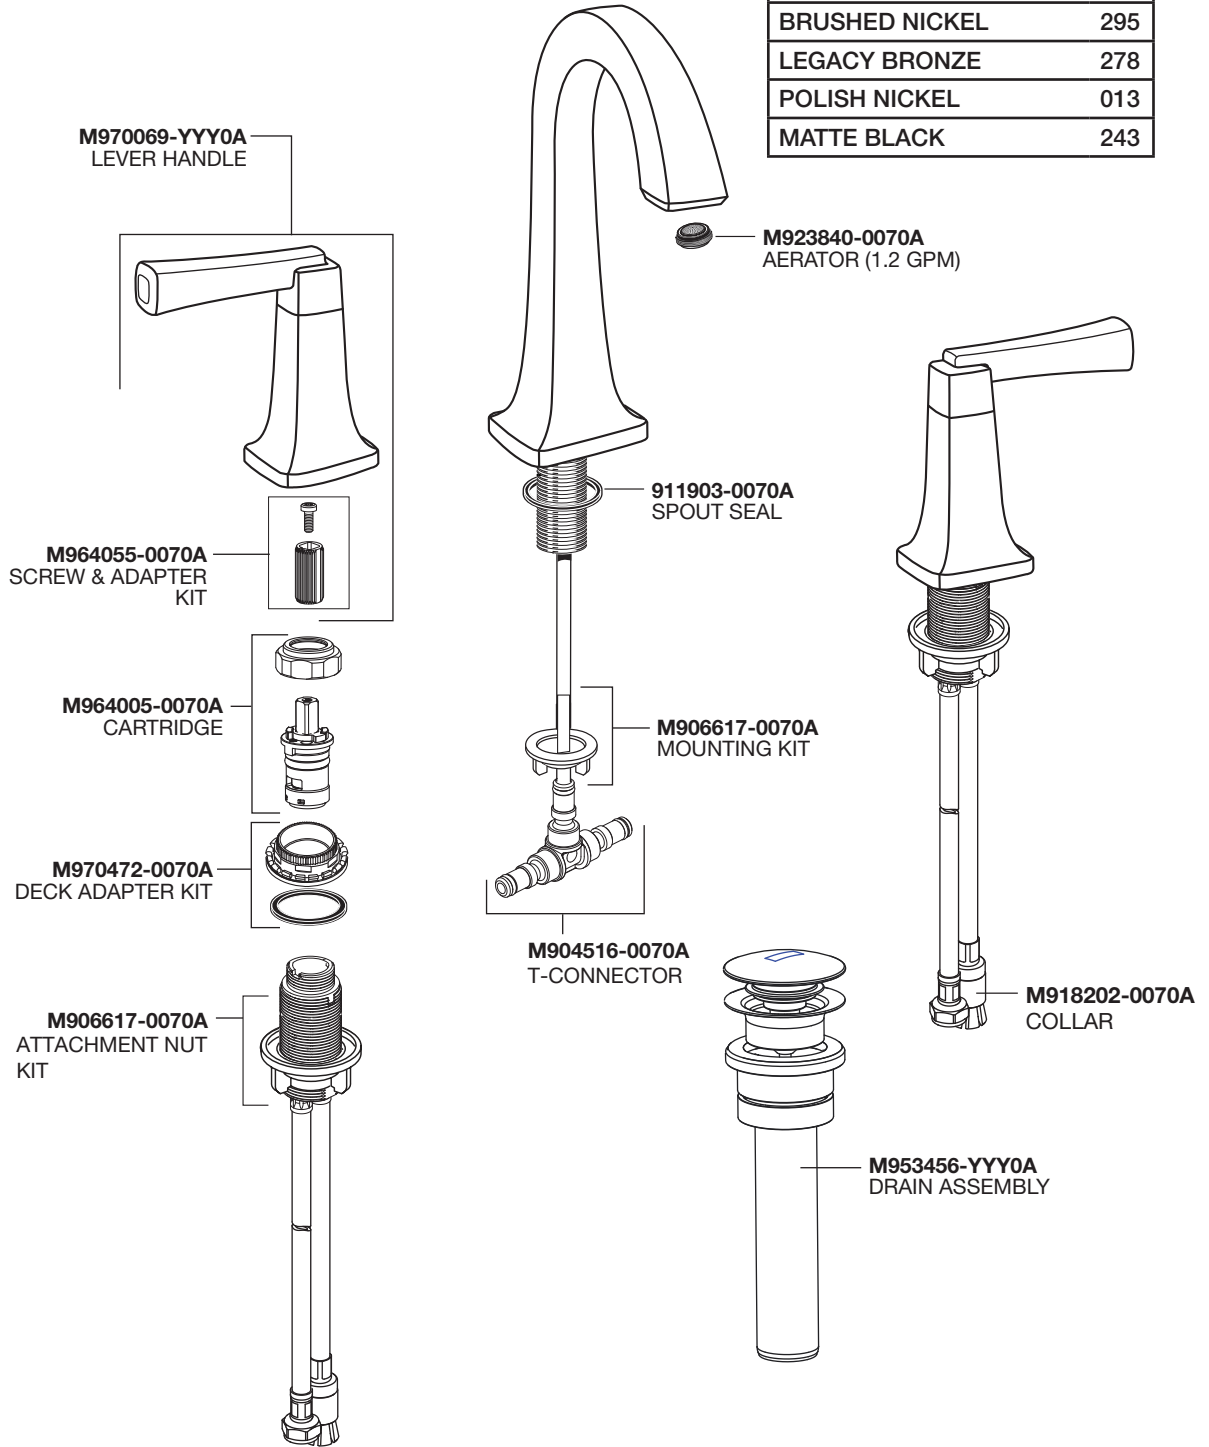

PARTS

Townsend® Dual Control Widespread Lavatory Faucet – 7353801 / 7353841

Replace the “YYY” with
appropriate finish code

POLISHED CHROME	002
BRUSHED NICKEL	295
LEGACY BRONZE	278
POLISH NICKEL	013
MATTE BLACK	243

PART OF **LIXIL**

American Standard

PIÈCES

Townsend^{MD} Robinet de lavabo double commande – 7353801 / 7353841

Remplacer les lettres « YYY »
par le code de fini approprié

CHROME POLI	002
NICKEL BROSSÉ	295
BRONZE ANCIEN	278
NICKEL POLI	013
NOIR MAT	243

PART OF **LIXIL**

American Standard

PIEZAS

Townsend® Grifo lavabo generalizada de doble control – 7353801 / 7353841

Reemplace las “YYY” por el código de acabado correspondiente

CROMO PULIDO	002
NIQUEL PULIDO	295
BRONCE LEGADO	278
NÍQUEL PULIDO	013
NEGRO MATE	243