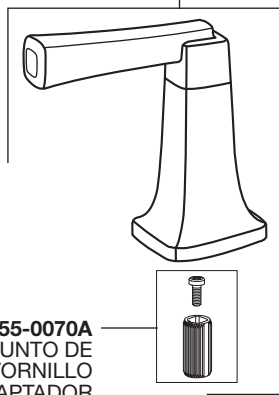

PART OF **LIXIL**

American Standard

PIEZAS

Townsend® Grifo lavabo generalizada de doble control – 7353801 / 7353841

Reemplace las “YYY” por el código de acabado correspondiente

CROMO PULIDO	002
NIQUEL PULIDO	295
BRONCE LEGADO	278
NÍQUEL PULIDO	013
NEGRO MATE	243

M970069-YYY0A
MANIJA DE LA LLAVE

M964055-0070A
CONJUNTO DE
TORNILLO
Y ADAPTADOR

M904924-0070A
TUERCA DEL
CARTUCHO

M964005-0070A
CARTUCHO

M906617-0070A
KIT DE TUERCA
DE FIJACIÓN

M923840-0070A
AERADOR (1.2 GPM)

911903-0070A
EMPAQUE

M906617-0070A
CONJUNTO DE MONTAJE

M904516-0070A
CONECTOR EN
FORMA DE T

M953456-YYY0A
CONJUNTO DE
MONTAJE DE
VÁLVULAS

M918202-0070A
MANGUITO

RP 735380X SP 6/25

American Standard®, el logotipo de American Standard y todos los nombres de productos asociados son propiedad exclusiva de AS America, Inc. y son marcas comerciales registradas o no registradas en los EE. UU. e internacionalmente. © 2025 AS America, Inc. Todos los derechos reservados.