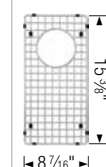

**221016 -**  
 Fits BLANCO PRECISION model 513440 (right bowl).  
**Ship Weight:** 5 lbs

**221017 -**  
 Fits BLANCO PRECISION model 512746.  
**Ship Weight:** 5 lbs

**221018 -**  
 Fits BLANCO PRECISION model 512747 & BLANCO PRECISION R10 model 513686.  
**Ship Weight:** 5 lbs

## BLANCO PRECISION

**221022 -**  
 Fits BLANCO PRECISION models 512743 & 512749 (right bowl).  
**Ship Weight:** 5 lbs

**223200 -**  
 Fits BLANCO PRECISION model 515637 & BLANCO PRECISION R10 model 515638.  
**Ship Weight:** 5 lbs

## BLANCO PRECISION 16"

**224403 -**  
 Fits BLANCO PRECISION 16" R10 model 516220.  
**Ship Weight:** 5 lbs

**224405 -**  
 Fits BLANCO PRECISION 16" R0 model 516213 (left bowl) & BLANCO PRECISION 16" R10 model 516218 (left bowl).  
**Ship Weight:** 8 lbs