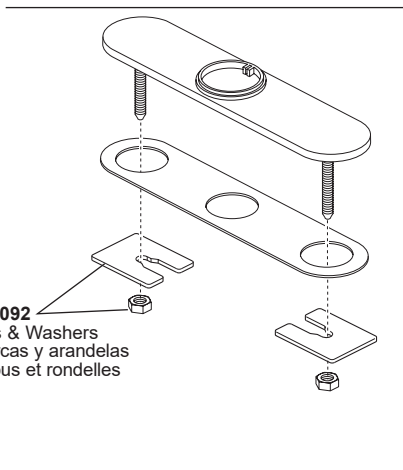

RP60911
Clip
Presilla
Agrafe

RP80523
Weight Assembly
Ensamble de la pesa
Masselotte

RP50952
Cut -To - Fit Plastic Sleeves
Mangas plásticas para cortar a la medida
Manchons de plastique sectionnés

RP51243
Inlet Gaskets
Empaques de entrada
Joints d'entrée

RP30395
Vented Funnel
(Accessory Order Only)
Embudo
(Orden de accesorio solamente)
Entonnoir
(Livrable séparément seulement)

RP6092
Nuts & Washers
Tuercas y arandelas
Écrous et rondelles

RP71451▲
Optional 10" Escutcheon with 8" Centers,
Mounting Screws and gasket (not included)
Chapa opcional de 10" de 8" centros, tornillos
para la instalación y empaque
(no incluido)
Plaque de finition facultative de 10 po pour 8
po centres, vis de montage, écrous, rondelles
et joint (non inclus)