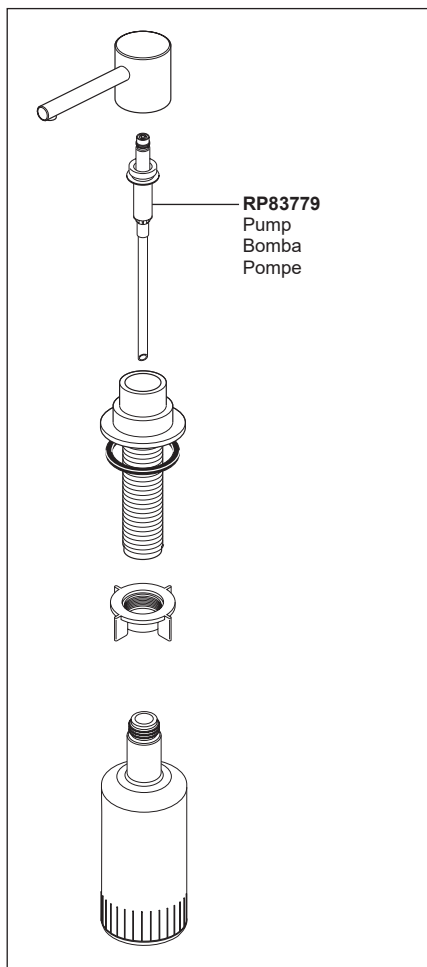

Accessory Order Only / Solo para ordenar accesorios / Accessoire livrable séparément

RP83779
Pump
Bomba
Pompe

RP79275▲
Dispenser Assembly
(Accessory order only)
Ensamble del dispensador
(Orden de accesorio solamente)
Distributeur
(livrable séparément seulement)