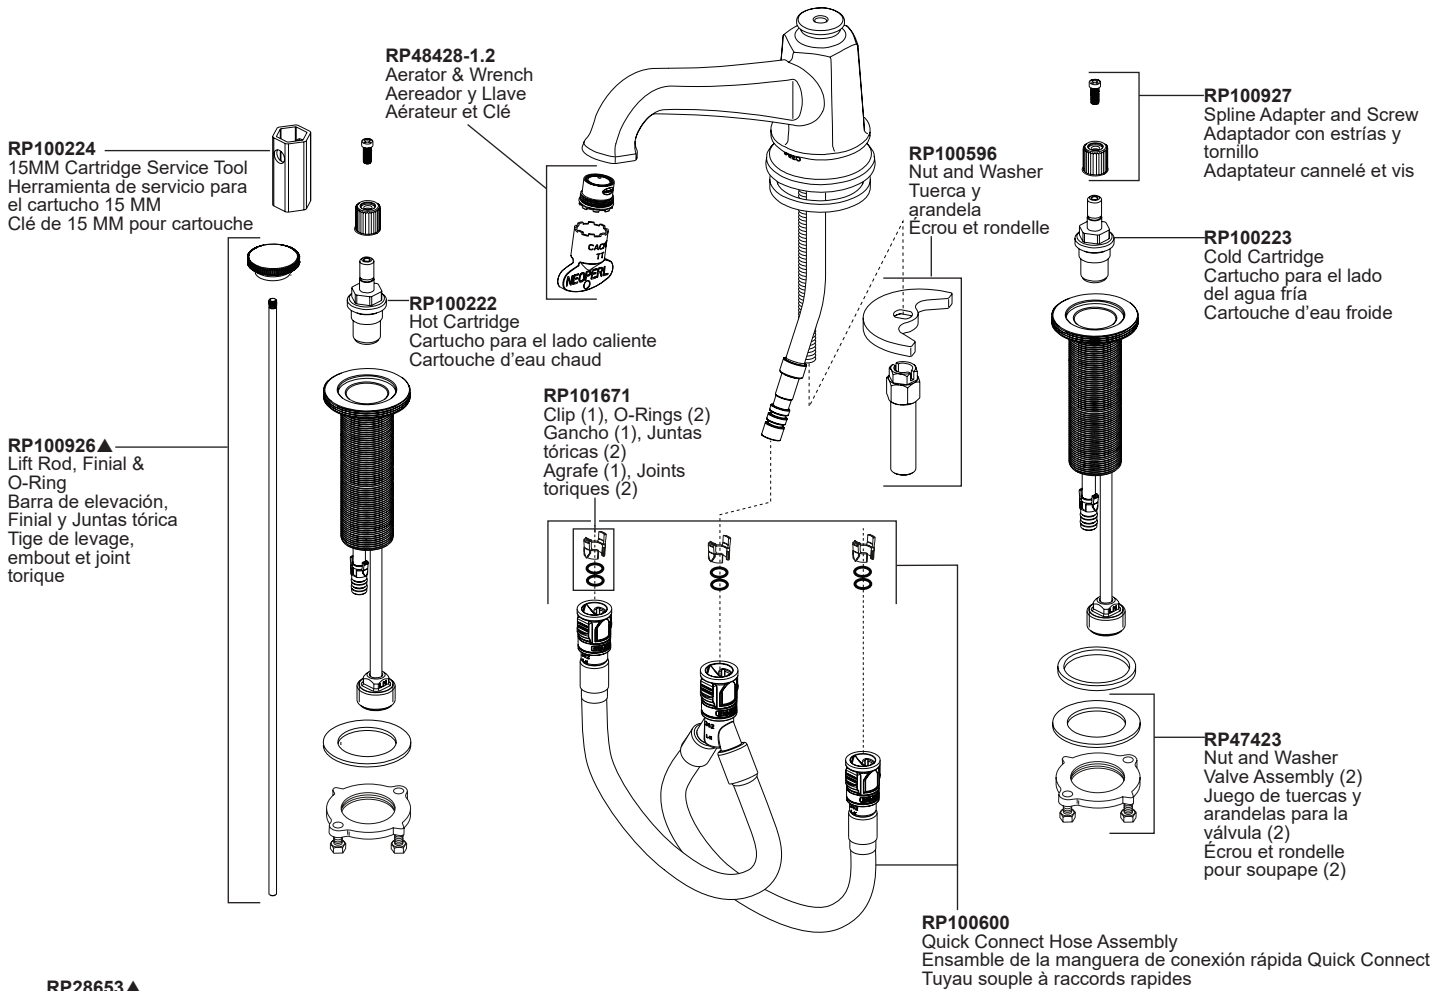

Models/Modelos/Modèles  
**65378LF-▲LHP & 65378LF-▲LHP-ECO**  
 Series/Series/Seria  
**INVARI®**

**RP28653▲**  
 Metal Pop-Up Assembly Less Lift Rod  
 Ensamble de Metal del Desagüe Automático Sin la Barra de Alzar  
 Renvoi mécanique en métal sans la tige de manoeuvre

**Handles (sold separately)**  
**Manijas (se vende por separado)**  
**Manettes (vendu séparément)**

**HK5376-▲ (Knob Handle/Mango Perilla/Poignée de Manette)**  
 Handles & O-Rings  
 Manijas y Anillo "O"  
 Manettes et Joint torique

**HX5376-▲ (Cross Handle/Mango Cruzado/Traverser la Manche)**  
 Handles & O-Rings  
 Manijas y Anillo "O"  
 Manettes et Joint torique

**RP101184▲**  
 Cap and Friction Ring (1)  
 Tapa y aro de fricción (1)  
 Chapeau et anneau de friction (1)

**HL5376-▲ (Lever/Palanca/Manette levier)**  
 Handles & O-Rings  
 Manijas y Anillo "O"  
 Manettes et Joint torique

**RP100928▲**  
 Button Post (4)  
 Botón de correos (4)  
 Bouton poste (4)

**Optional / Opcional / Facultative**