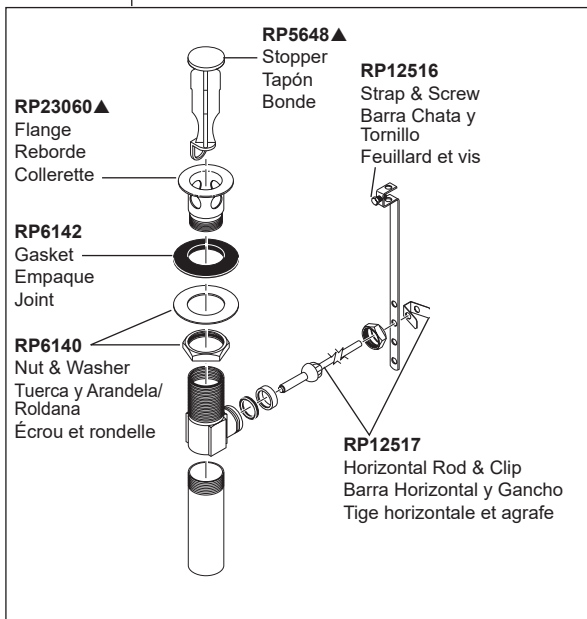

Models/Modelos/Modèles  
**65378LF-▲LHP & 65378LF-▲LHP-ECO**  
 Series/Series/Seria  
**INVARI®**

**RP28653▲**  
 Metal Pop-Up Assembly Less Lift Rod  
 Ensamble de Metal del Desagüe Automático Sin la Barra de Alzar  
 Renvoi mécanique en métal sans la tige de manoeuvre

**Handles (sold separately)**  
**Manijas (se vende por separado)**  
**Manettes (vendu séparément)**

**HK5376-▲ (Knob Handle/Mango Perilla/Poignée de Manette)**  
 Handles & O-Rings  
 Manijas y Anillo "O"  
 Manettes et Joint torique

**HX5376-▲ (Cross Handle/Mango Cruzado/Traverser la Manche)**  
 Handles & O-Rings  
 Manijas y Anillo "O"  
 Manettes et Joint torique

**RP101184▲**  
 Cap and Friction Ring (1)  
 Tapa y aro de fricción (1)  
 Chapeau et anneau de friction (1)

**HL5376-▲ (Lever/Palanca/Manette levier)**  
 Handles & O-Rings  
 Manijas y Anillo "O"  
 Manettes et Joint torique

**RP100928▲**  
 Button Post (4)  
 Botón de correos (4)  
 Bouton poste (4)

**Optional / Opcional / Facultative**