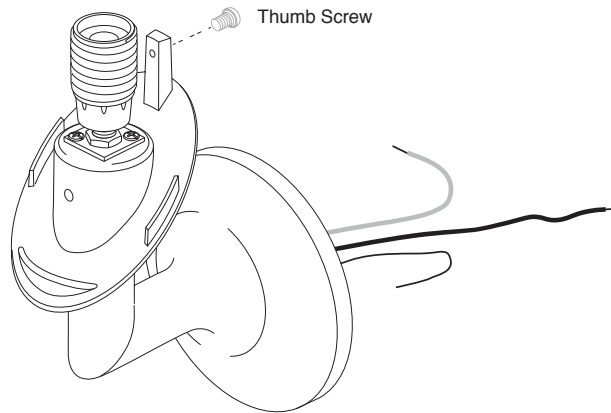

ODIN™ SINGLE LIGHT SCONCE

Model/Modelo — 697075

Replacement Parts:
Piezas de Repuesto:
Pièces de rechange :

RP73183
Glass Shade
Pantalla para la
Porta Velas
Abat-jour en verre

RP73181
Mounting Hardware
Herraje de Instalación
Pièces de montage

Thumb Screw

RP73182▲
Set Screw (1), Hex Key (1) & Thumb Screw (1)
Tornillo de Ajuste (1) y Llave Allen Hexagonale (1)
Vis de calage (1) et Clé hexagonale (1)

ACCESSORIES