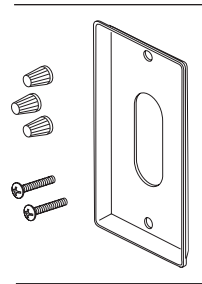

ODIN™ SINGLE LIGHT SCONCE

Model/Modelo — 697075

Replacement Parts:
Piezas de Repuesto:
Pièces de rechange :

RP73183
Glass Shade
Pantalla para la
Porta Velas
Abat-jour en verre

RP73181
Mounting Hardware
Herraje de Instalación
Pièces de montage

Thumb Screw

RP73182▲
Set Screw (1), Hex Key (1) & Thumb Screw (1)
Tornillo de Ajuste (1) y Llave Allen Hexagonale (1)
Vis de calage (1) et Clé hexagonale (1)

ACCESSORIES