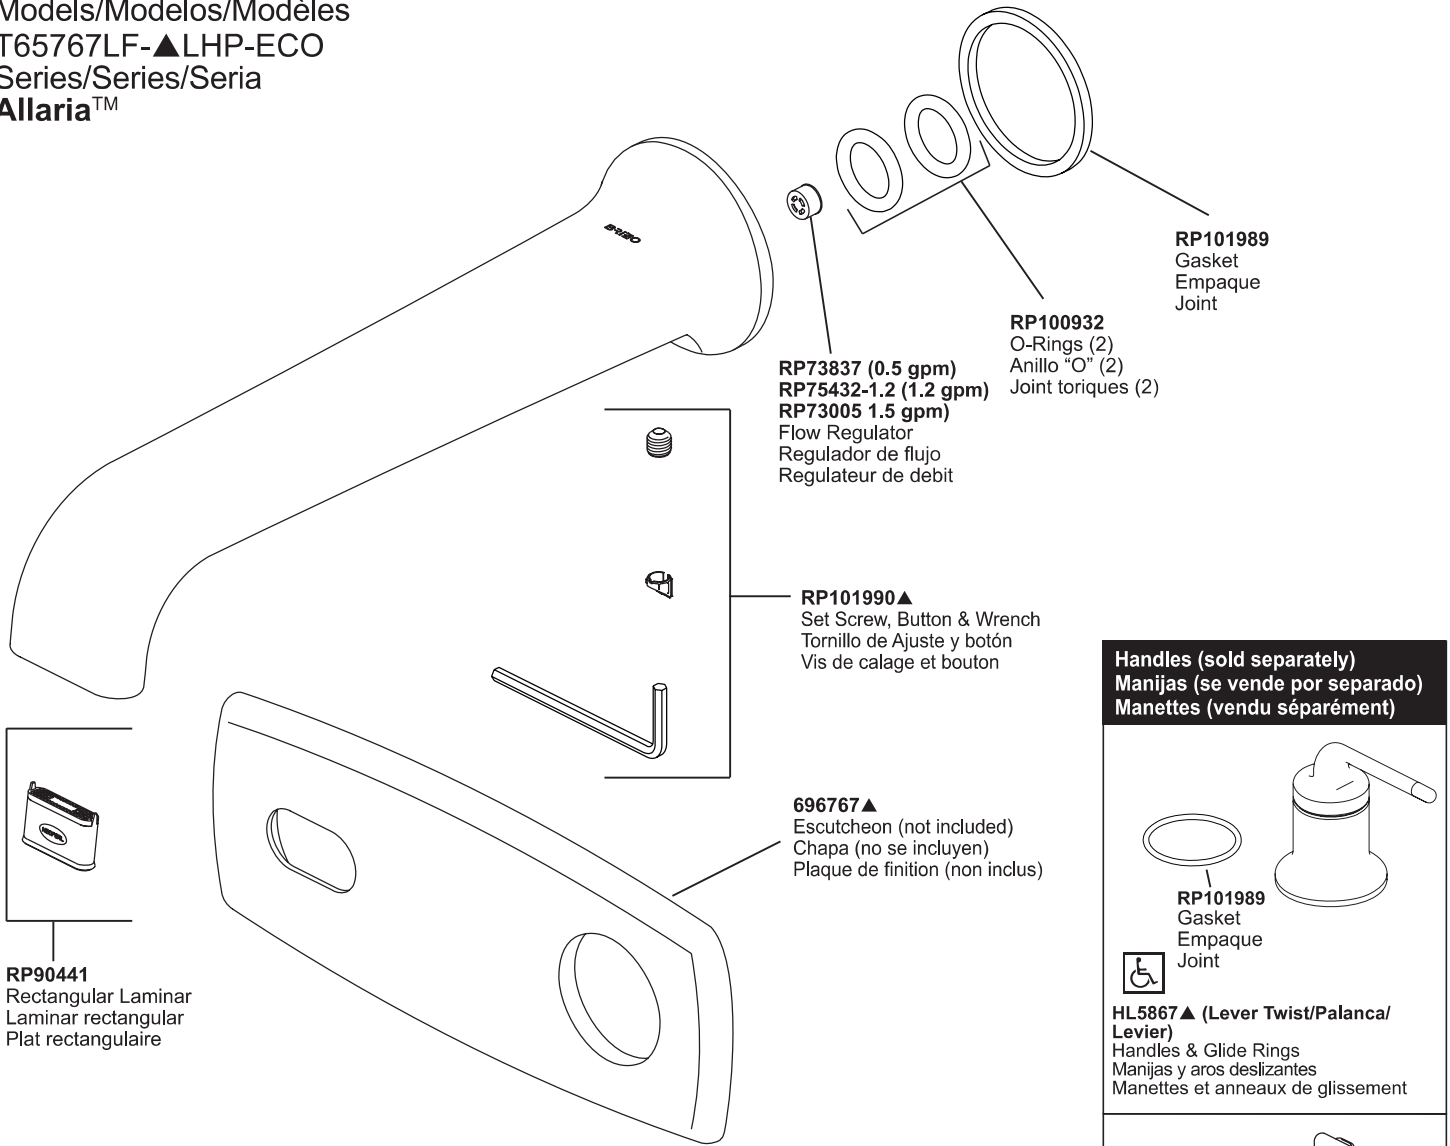

Models/Modelos/Modèles
 T65767LF-▲LHP-ECO
 Series/Series/Seria
Allaria™

Handles (sold separately)
Manijas (se vende por separado)
Manettes (vendu séparément)

▲ Specify Finish / Especificque el Acabado / Précisez le Fini

Optional - Drain Sold Separately / Opcional - El desagüe se vende por separado / Facultative - Renvoi vendu séparément		
 <p>RP72411▲ Grid Strainer without Overflow (Optional, not included) Cesta/colador para el Desagüe sin Rebosadero (Opcional, no incluido) Crépine sans trop-plein (Option, non inclus)</p>	 <p>RP72412▲ Grid Strainer with Overflow (Optional, not included) Cesta/colador para el Desagüe con Rebosadero (Opcional, no incluido) Crépine avec trop-plein (Option, non inclus)</p>	 <p>RP72413▲ Push Pop-Up without Overflow (Optional, not included) Control de rebose sin desagües manuales (Opcional, no incluido) Renvoi mécanique à poussoir sans trop-plein (Option, non inclus)</p>
 <p>RP72414▲ Push Pop-Up with Overflow (Optional, not included) Control de rebose para desagües manuales (Opcional, no incluido) Renvoi mécanique à poussoir avec trop-plein (Option, non inclus)</p>	 <p>RP81627▲ Push Pop-Up without Overflow (Optional, not included) Control de rebose sin desagües manuales (Opcional, no incluido) Renvoi mécanique à poussoir sans trop-plein (Option, non inclus)</p>	 <p>RP81628▲ Push Pop-Up with Overflow (Optional, not included) Control de rebose para desagües manuales (Opcional, no incluido) Renvoi mécanique à poussoir avec trop-plein (Option, non inclus)</p>