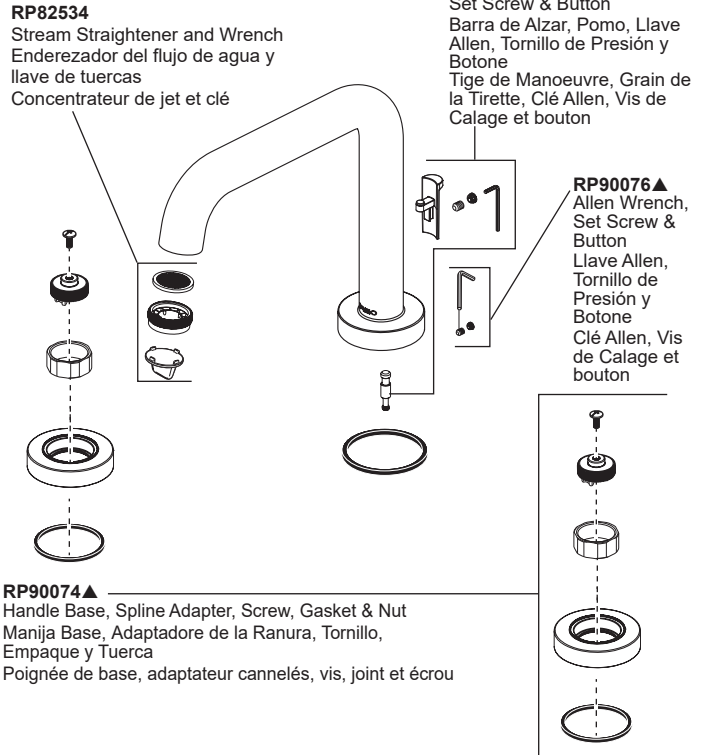

Model / Modelo / Modèle T67335-▲LHP

Model / Modelo / Modèle T67435-▲LHP

Handles (sold separately) / Manijas (se vende por separado) / Manettes (vendu séparément)

HL635-▲ (Extended Lever)
Handles & Glide Rings
Manijas y aros deslizantes
Manettes et anneaux de glissement

HL632-▲ (Lever)
Handles & Glide Rings
Manijas y aros deslizantes
Manettes et anneaux de glissement

▲ Specify Finish / Especificque el Acabado / Précisez le Fini

Handles (sold separately) / Manijas (se vende por separado) / Manettes (vendu séparément)

HL633-▲ (T Lever)
Handles & Glide Rings
Manijas y aros deslizantes
Manettes et anneaux de glissement

HL634-▲ (Industrial Lever)
Handles & Glide Rings
Manijas y aros deslizantes
Manettes et anneaux de glissement

HL639-▲ (Wire Lever)
Handles & Glide Rings
Manijas y aros deslizantes
Manettes et anneaux de glissement

HW632-▲ (Wheel Lever)
Handles & Glide Rings
Manijas y aros deslizantes
Manettes et anneaux de glissement