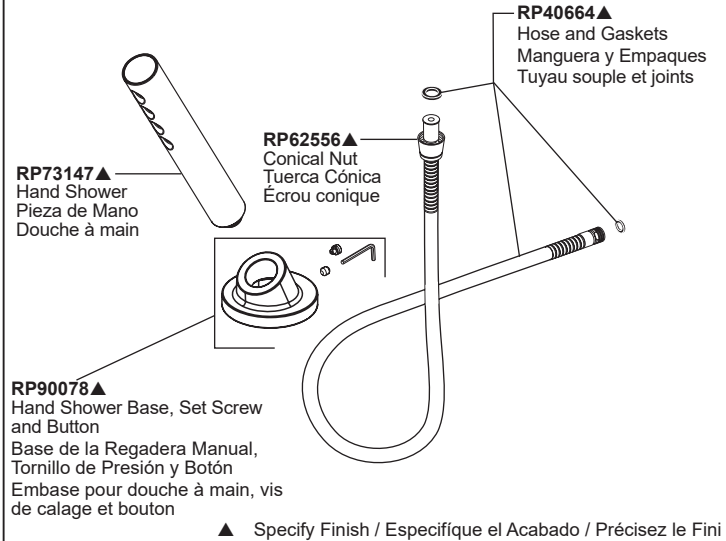

Model / Modelo / Modèle T67335-▲LHP

Model / Modelo / Modèle T67435-▲LHP

Handles (sold separately) / Manijas (se vende por separado) / Manettes (vendu séparément)

HL635-▲ (Extended Lever)
Handles & Glide Rings
Manijas y aros deslizantes
Manettes et anneaux de glissement

HL632-▲ (Lever)
Handles & Glide Rings
Manijas y aros deslizantes
Manettes et anneaux de glissement

▲ Specify Finish / Especificque el Acabado / Précisez le Fini

Handles (sold separately) / Manijas (se vende por separado) / Manettes (vendu séparément)

HL633-▲ (T Lever)
Handles & Glide Rings
Manijas y aros deslizantes
Manettes et anneaux de glissement

HL634-▲ (Industrial Lever)
Handles & Glide Rings
Manijas y aros deslizantes
Manettes et anneaux de glissement