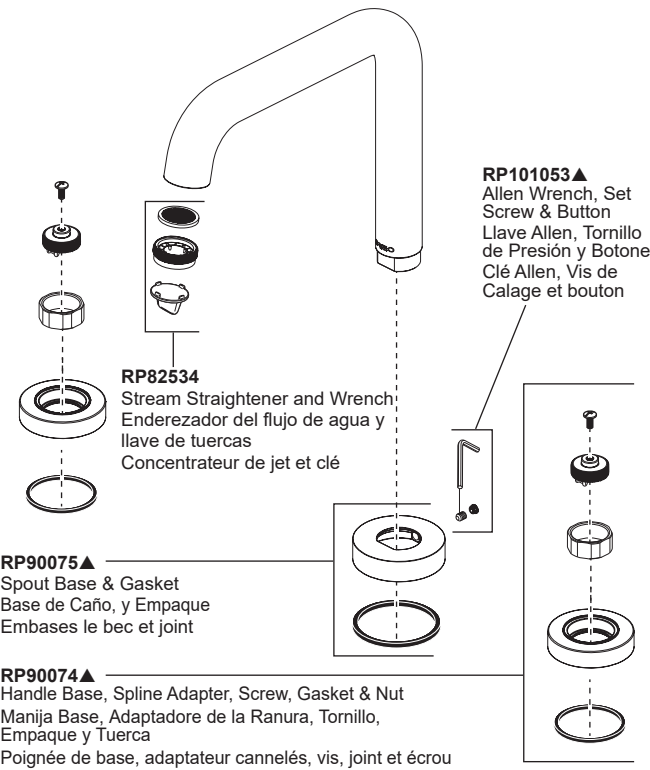

Model / Modelo / Modèle T67335-▲LHP

Model / Modelo / Modèle T67435-▲LHP

Handles (sold separately) / Manijas (se vende por separado) / Manettes (vendu séparément)

HL635-▲ (Extended Lever)
Handles & Glide Rings
Manijas y aros deslizantes
Manettes et anneaux de glissement

HL632-▲ (Lever)
Handles & Glide Rings
Manijas y aros deslizantes
Manettes et anneaux de glissement

▲ Specify Finish / Especificque el Acabado / Précisez le Fini

Handles (sold separately) / Manijas (se vende por separado) / Manettes (vendu séparément)

HL633-▲ (T Lever)
Handles & Glide Rings
Manijas y aros deslizantes
Manettes et anneaux de glissement

HL634-▲ (Industrial Lever)
Handles & Glide Rings
Manijas y aros deslizantes
Manettes et anneaux de glissement

HL639-▲ (Wire Lever)
Handles & Glide Rings
Manijas y aros deslizantes
Manettes et anneaux de glissement

HW632-▲ (Wheel Lever)
Handles & Glide Rings
Manijas y aros deslizantes
Manettes et anneaux de glissement