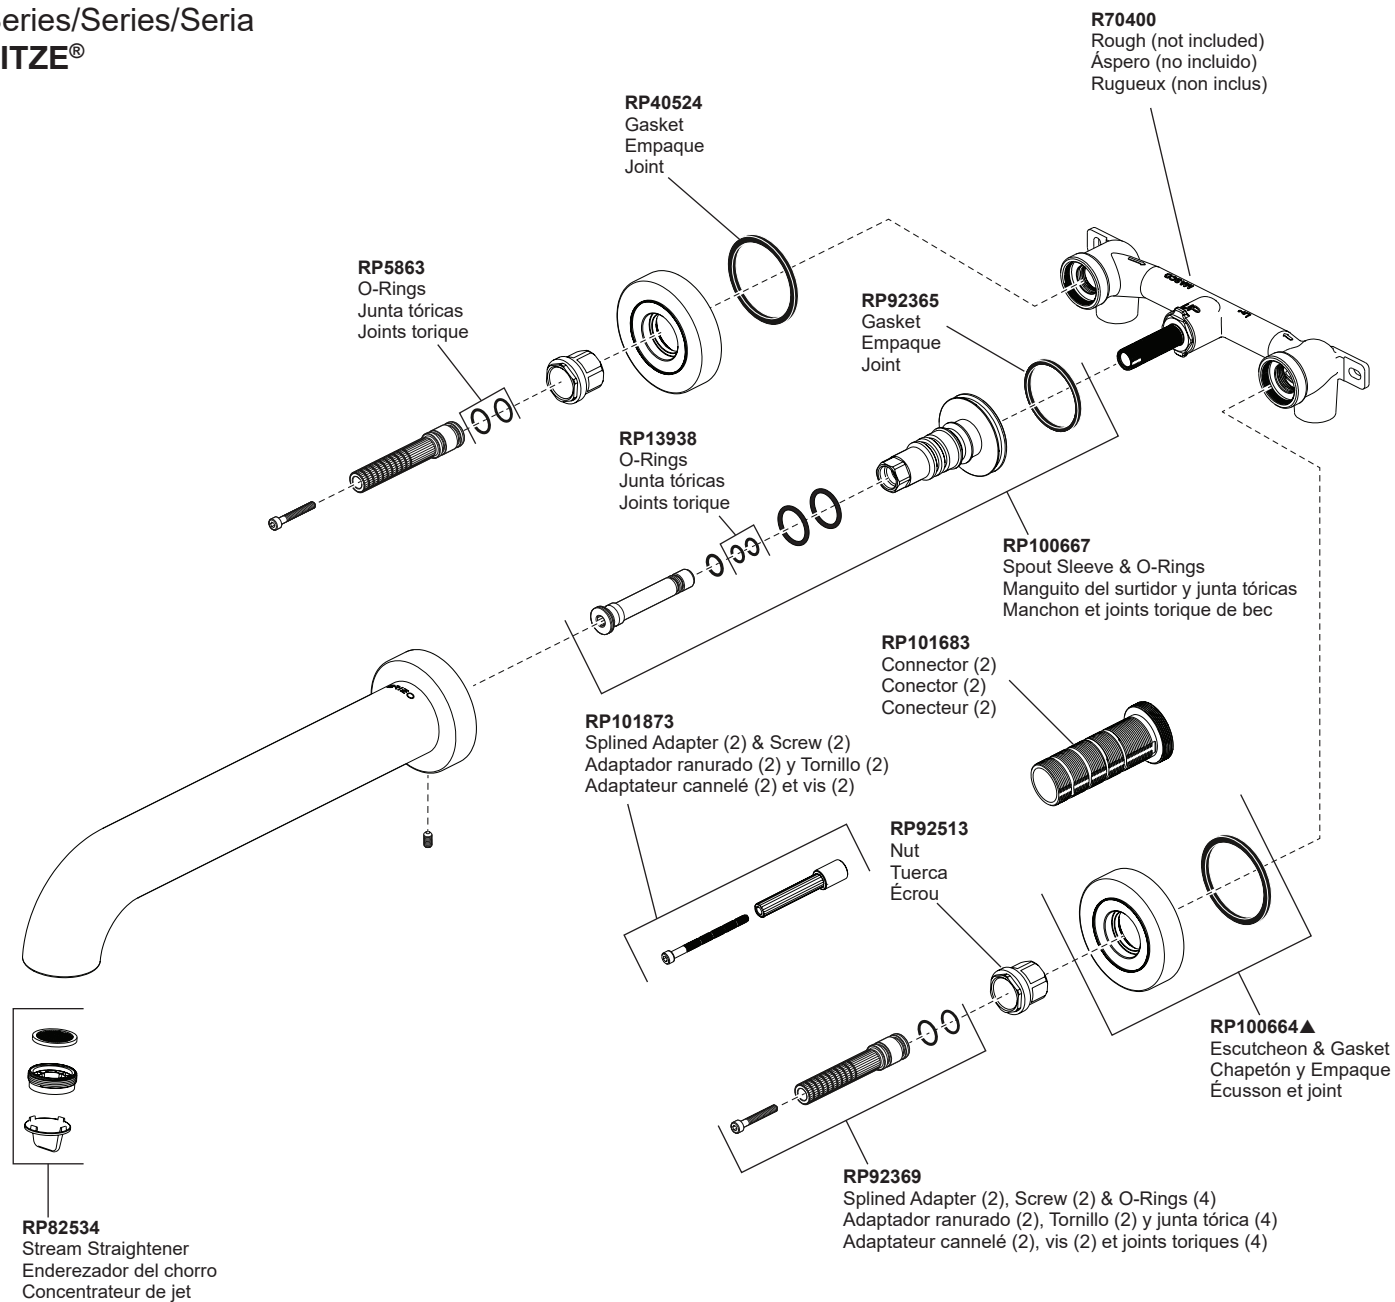

Model/Modelo/Modèle
T70435-▲LHP
 Series/Series/Seria
LITZE®

<p>HL70432▲ Handles Manijas Poignées</p> <p>RP100485▲ Set Screws & Buttons Tornillos y botones Vis et boutons</p> <p>RP100447 Glide Rings Chapetón y Empaque Écusson et joint</p>	<p>HL70433▲ Handles Manijas Poignées</p> <p>RP100485▲ Set Screws & Buttons Tornillos y botones Vis et boutons</p> <p>RP100447 Glide Rings Chapetón y Empaque Écusson et joint</p>	<p>HL70434▲ Handles Manijas Poignées</p> <p>RP100447 Glide Rings Chapetón y Empaque Écusson et joint</p> <p>RP100485▲ Set Screws & Buttons Tornillos y botones Vis et boutons</p>	<p>HL70435▲ Handles Manijas Poignées</p> <p>RP100485▲ Set Screws & Buttons Tornillos y botones Vis et boutons</p> <p>RP100447 Glide Rings Chapetón y Empaque Écusson et joint</p>	<p>HL70439▲ Handles Manijas Poignées</p>	<p>HW70432▲ Handles Manijas Poignées</p>
--	--	--	--	---	---

▲ Specify Finish/ Especificque el Acabado / Précisez le Fini