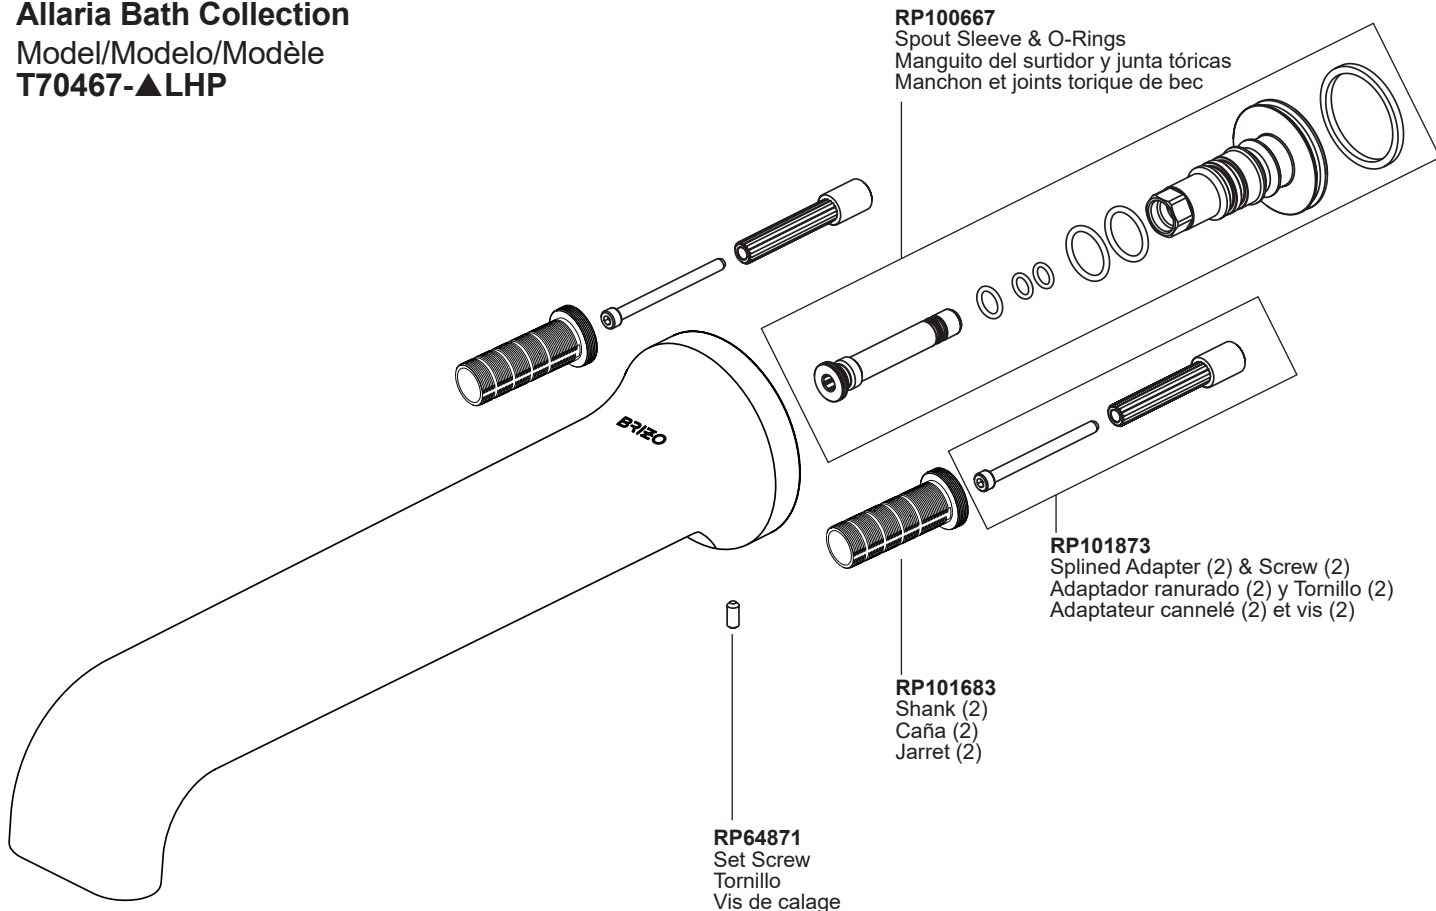

Series/Series/Seria
Allaria Bath Collection
 Model/Modelo/Modèle
T70467-▲LHP

RP100667
 Spout Sleeve & O-Rings
 Manguito del surtidor y junta tóricas
 Manchon et joints torique de bec

RP101873
 Splined Adapter (2) & Screw (2)
 Adaptador ranurado (2) y Tornillo (2)
 Adaptateur cannelé (2) et vis (2)

RP101683
 Shank (2)
 Caña (2)
 Jarret (2)

RP64871
 Set Screw
 Tornillo
 Vis de calage

RP101986
 Aerator, Removal Tool & Set Screw
 Aireador, herramienta de extracción y tornillo de fijación
 Aérateur, outil de démontage et vis de réglage

HL70467-▲
 Lever Twist Handles
 Manijas de palanca giratoria
 Poignées à levier

HL70468-▲
 Lever Handles
 Manijas de palanca
 Poignées à levier

HK70469-▲
 Knob Handles
 Mango Perilla
 Poignées à Manette