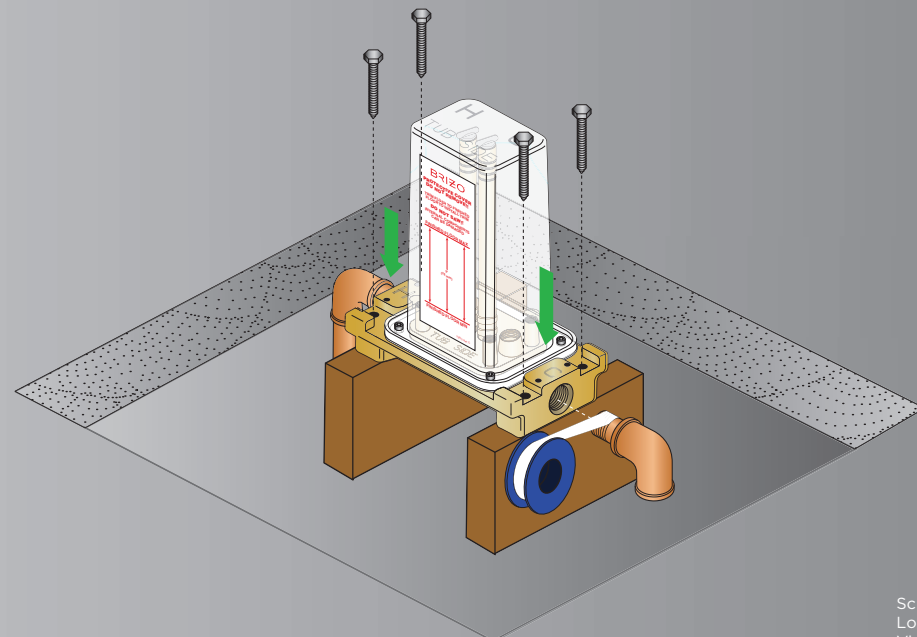

BRIZO®

**Installation Guide -
Concrete Floor**
R70100 / R70100-WS (with Stops)
SINGLE-HANDLE FLOOR MOUNT
FREESTANDING TUB FILLER ROUGH-IN

**Guía de instalación -
Piso de Concreto**
R70100 / R70100-WS (Con Topes)
PIEZAS PARA LAS TUBERÍAS INTERNAS
PARA LLENAR BAÑERAS (TINAS)
NO-EMPOTRADAS EN EL PISO

**Guide d'installation -
plancher de béton**
R70100 / R70100-WS (AVEC ROBINETS
D'ARRÊT)
ROBINET BRUT DE PLANCHER AUTOPOREUR À
UN TROU POUR BAIGNOIRE

Note: Consult local Building and Plumbing Codes or Authorities Having Jurisdiction in your location.

Nota: Consulte con los códigos de construcción y plomería o autoridades en su jurisdicción local.

Note: Consultez les codes du bâtiment et de la plomberie ou les autorités compétentes dans votre région.

Screws not provided.
Los tornillos no son suministrados.
Vis non fournies.

BRIZO®

**Installation Guide -
Concrete Floor**
R70100 / R70100-WS (with Stops)
SINGLE-HANDLE FLOOR MOUNT
FREESTANDING TUB FILLER ROUGH-IN

**Guía de instalación -
Piso de Concreto**
R70100 / R70100-WS (Con Topes)
PIEZAS PARA LAS TUBERÍAS INTERNAS
PARA LLENAR BAÑERAS (TINAS)
NO-EMPOTRADAS EN EL PISO

**Guide d'installation -
plancher de béton**
R70100 / R70100-WS (AVEC ROBINETS
D'ARRÊT)
ROBINET BRUT DE PLANCHER AUTOPOREUR À
UN TROU POUR BAIGNOIRE