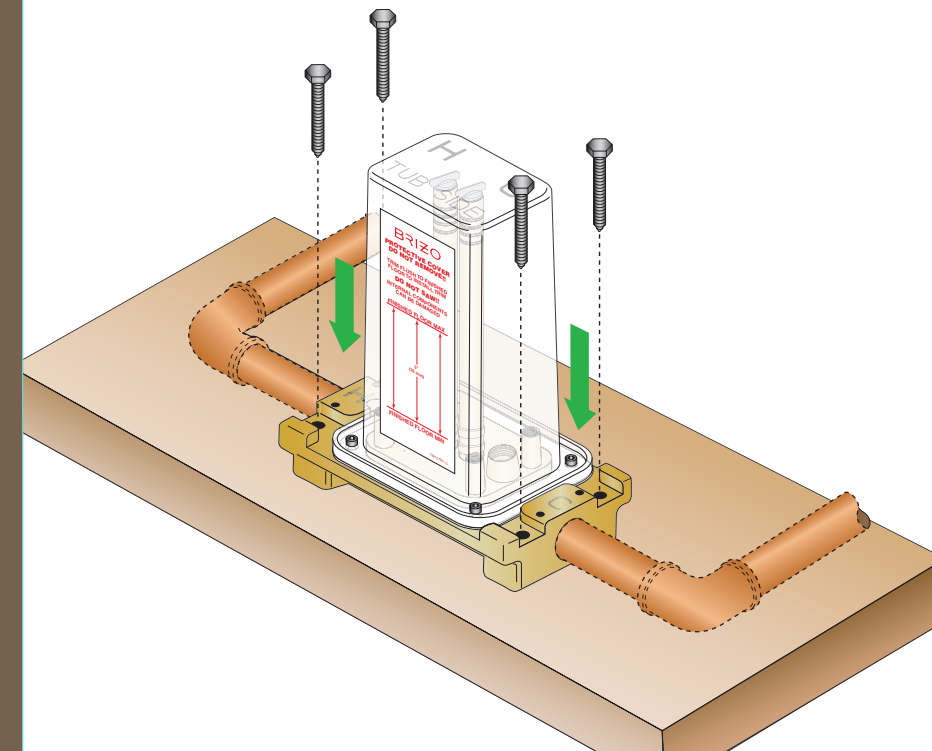

BRIZO®

Installation Guide - Subfloor using a Rigid Stringer

Required if Subfloor is Less Than 3/4" In Thickness
R70100 / R70100-WS (with Stops)
SINGLE-HANDLE FLOOR MOUNT
FREESTANDING TUB FILLER ROUGH-IN

Guía de instalación - Contrapiso usando un larguero rígido

Requerido si el contrapiso es de un grosor menor
de 3/4"
R70100 / R70100-WS (Con Topes)
PIEZAS PARA LAS TUBERÍAS INTERNAS
PARA LLENAR BAÑERAS (TINAS)
NO-EMPOTRADAS EN EL PISO

Guide d'installation - faux-plancher à l'aide d'une traverse rigide

Requise si le faux-plancher a moins de 3/4 po
d'épaisseur
R70100 / R70100-WS (AVEC ROBINETS
D'ARRÊT)
ROBINET BRUT DE PLANCHER AUTOPORTEUR À
UN TROU POUR BAIGNOIRE

BRIZO®

Installation Guide - Subfloor using a Rigid Stringer

Required if Subfloor is Less Than 3/4" In Thickness
R70100 / R70100-WS (with Stops)
SINGLE-HANDLE FLOOR MOUNT
FREESTANDING TUB FILLER ROUGH-IN

Guía de instalación - Contrapiso usando un larguero rígido

Requerido si el contrapiso es de un grosor menor
de 3/4"
R70100 / R70100-WS (Con Topes)
PIEZAS PARA LAS TUBERÍAS INTERNAS
PARA LLENAR BAÑERAS (TINAS)
NO-EMPOTRADAS EN EL PISO

Guide d'installation - faux-plancher à l'aide d'une traverse rigide

Requise si le faux-plancher a moins de 3/4 po
d'épaisseur
R70100 / R70100-WS (AVEC ROBINETS
D'ARRÊT)
ROBINET BRUT DE PLANCHER AUTOPORTEUR À
UN TROU POUR BAIGNOIRE

Screws not provided.
Los tornillos no son suministrados.
Vis non fournies.