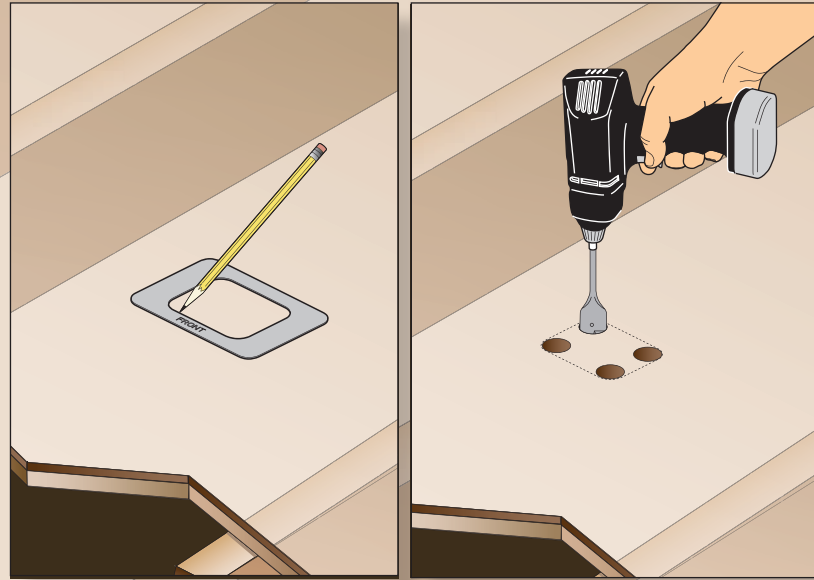

# BRIZO®

**Installation Guide -  
Subfloor** (Minimum 3/4" Thick)  
R70100 / R70100-WS (with Stops)  
SINGLE-HANDLE FLOOR MOUNT  
FREESTANDING TUB FILLER ROUGH-IN

**Guía de instalación -  
Contrapiso** (Mínimo 3/4" de grosor)  
R70100 / R70100-WS (Con Topes)  
PIEZAS PARA LAS TUBERÍAS INTERNAS  
PARA LLENAR BAÑERAS (TINAS)  
NO-EMPOTRADAS EN EL PISO

**Guide d'installation -  
faux-plancher** (Épaisseur minimale de 3/4 po)  
R70100 / R70100-WS (AVEC ROBINETS  
D'ARRÊT)  
ROBINET BRUT DE PLANCHER AUTOPOREUR À  
UN TROU POUR BAIGNOIRE