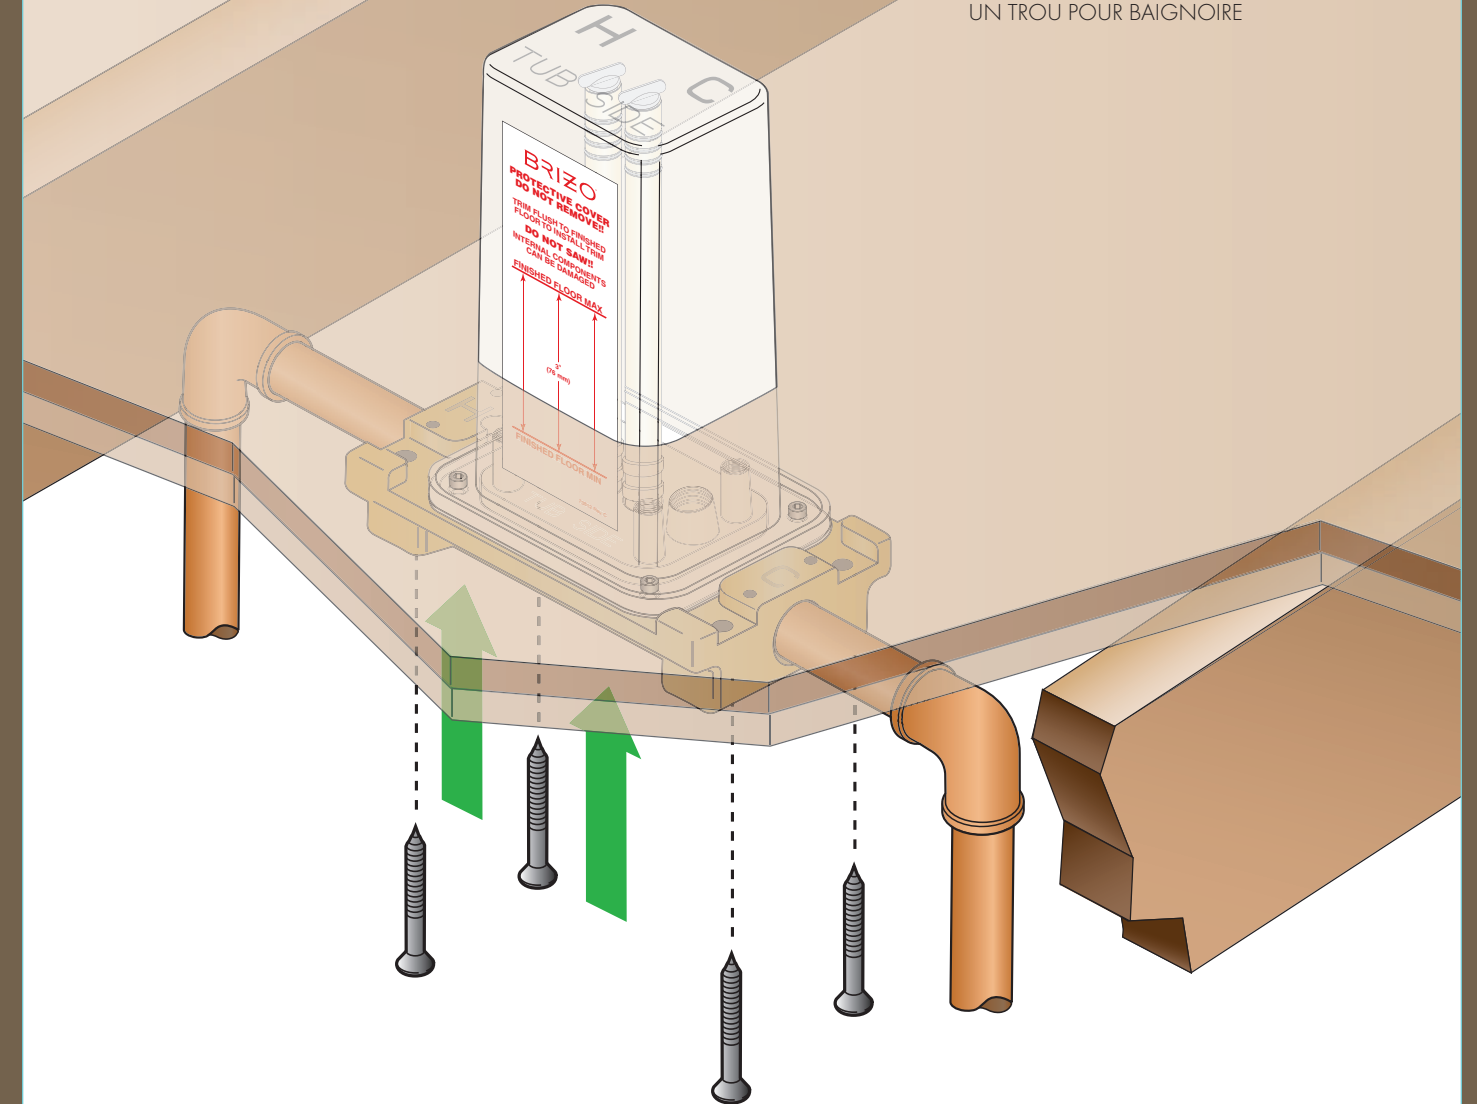

# BRIZO®

**Installation Guide -  
Subfloor** (Minimum 3/4" Thick)  
R70100 / R70100-WS (with Stops)  
SINGLE-HANDLE FLOOR MOUNT  
FREESTANDING TUB FILLER ROUGH-IN

**Guía de instalación -  
Contrapiso** (Mínimo 3/4" de grosor)  
R70100 / R70100-WS (Con Topes)  
PIEZAS PARA LAS TUBERÍAS INTERNAS  
PARA LLENAR BAÑERAS (TINAS)  
NO-EMPOTRADAS EN EL PISO

**Guide d'installation -  
faux-plancher** (Épaisseur minimale de 3/4 po)  
R70100 / R70100-WS (AVEC ROBINETS  
D'ARRÊT)  
ROBINET BRUT DE PLANCHER AUTOPOREUR À  
UN TROU POUR BAIGNOIRE