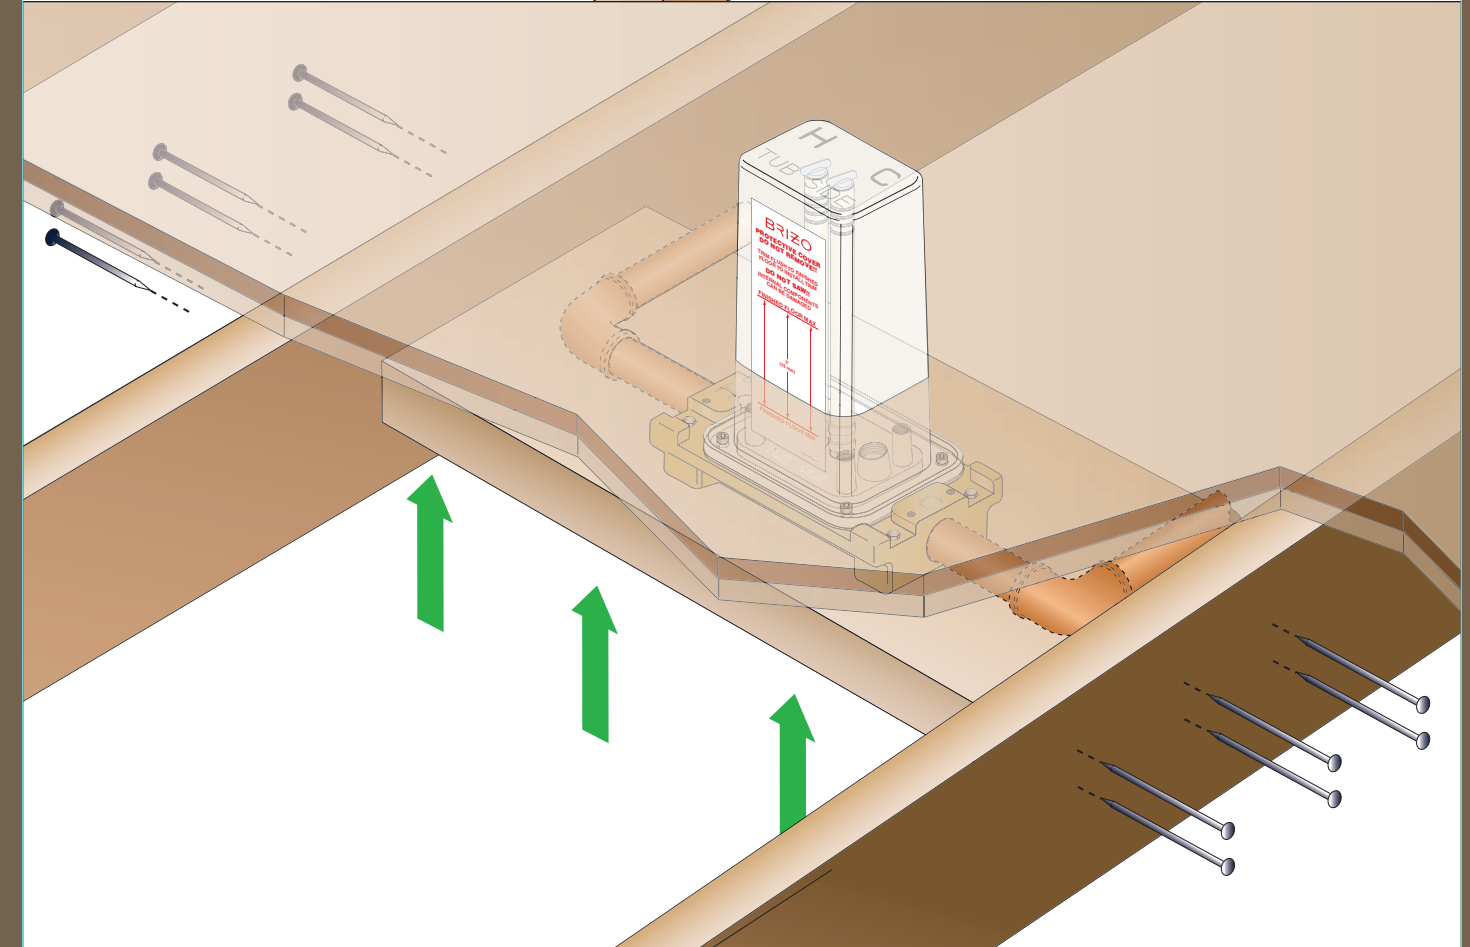

Guide d'installation - faux-plancher à l'aide d'une traverse rigide

Requise si le faux-plancher a moins de 3/4 po
d'épaisseur
R70100 / R70100-WS (AVEC ROBINETS
D'ARRÊT)
ROBINET BRUT DE PLANCHER AUTOPORTEUR À
UN TROU POUR BAIGNOIRE

Screws not provided.
Los tornillos no son suministrados.
Vis non fournies.