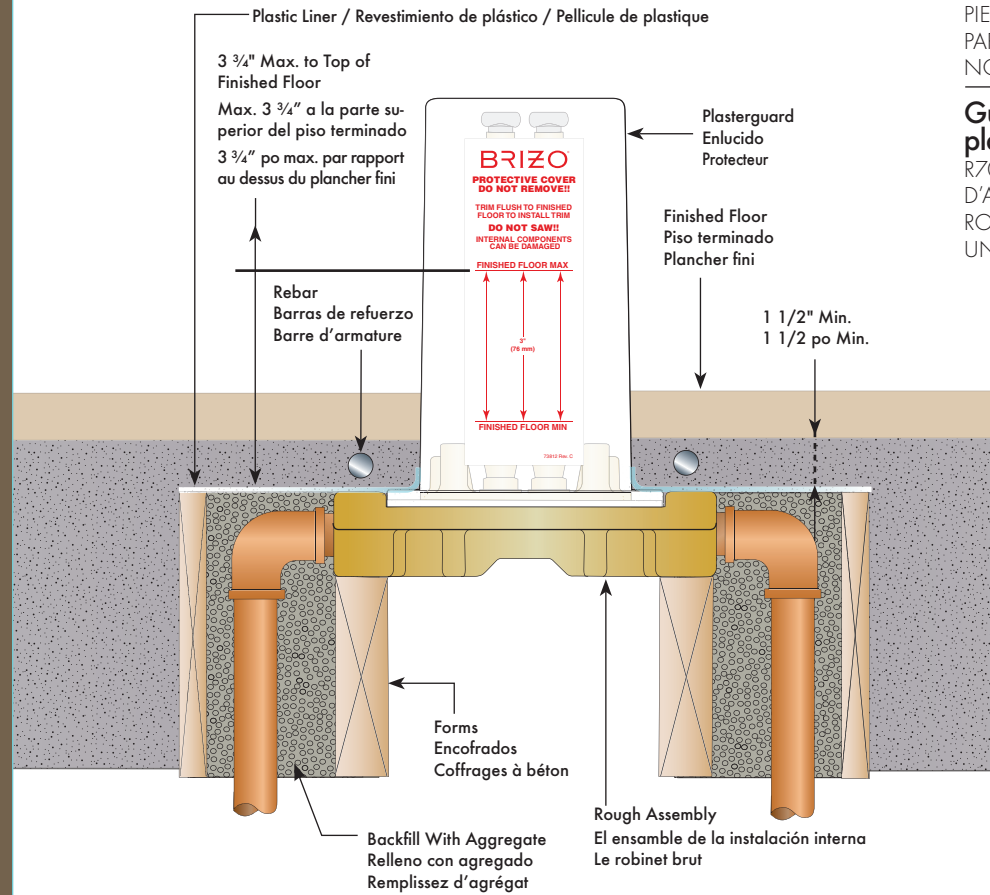

## Guide d'installation - faux-plancher à l'aide d'une traverse rigide

Requise si le faux-plancher a moins de 3/4 po  
d'épaisseur  
R70100 / R70100-WS (AVEC ROBINETS  
D'ARRÊT)  
ROBINET BRUT DE PLANCHER AUTOPORTEUR À  
UN TROU POUR BAIGNOIRE

# BRIZO®

**Installation Guide -  
Concrete Floor**  
R70100 / R70100-WS (with Stops)  
SINGLE-HANDLE FLOOR MOUNT  
FREESTANDING TUB FILLER ROUGH-IN

**Guía de instalación -  
Piso de Concreto**  
R70100 / R70100-WS (Con Topes)  
PIEZAS PARA LAS TUBERÍAS INTERNAS  
PARA LLENAR BAÑERAS (TINAS)  
NO-EMPOTRADAS EN EL PISO

**Guide d'installation -  
plancher de béton**  
R70100 / R70100-WS (AVEC ROBINETS  
D'ARRÊT)  
ROBINET BRUT DE PLANCHER AUTOPOREUR À  
UN TROU POUR BAIGNOIRE

Note: Consult local Building and Plumbing Codes or Authorities Having Jurisdiction in your location.