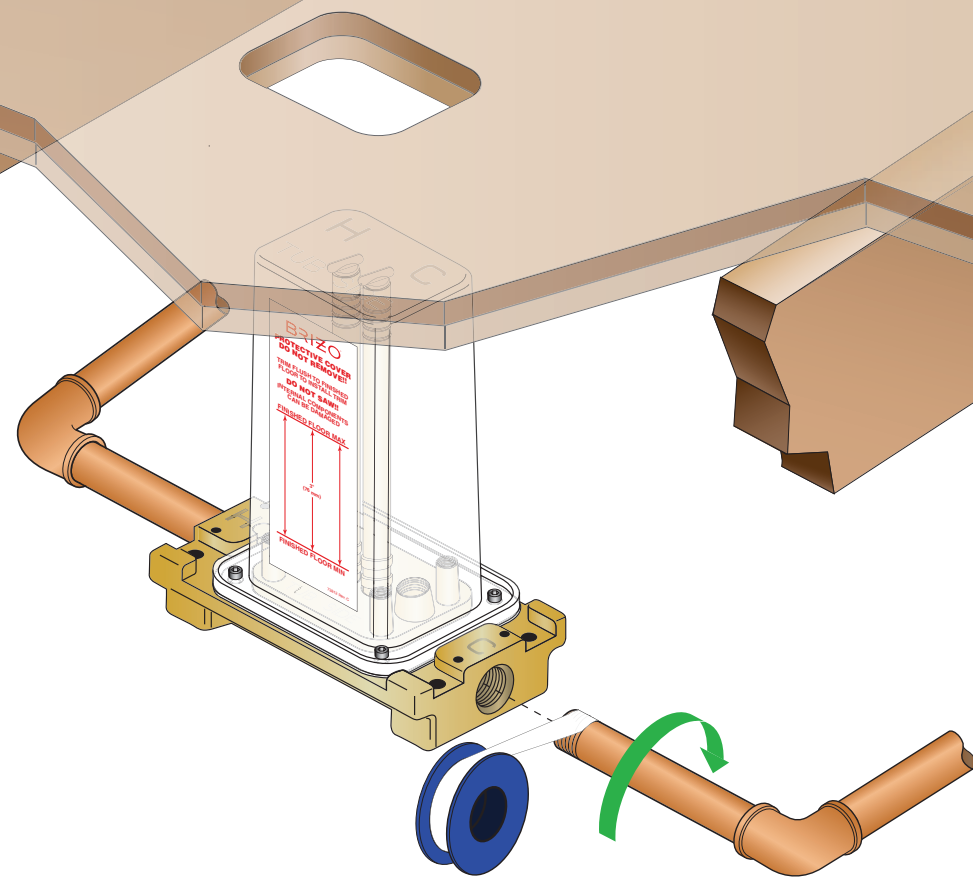

**Guide d'installation -  
faux-plancher** (Épaisseur minimale de 3/4 po)  
R70100 / R70100-WS (AVEC ROBINETS  
D'ARRÊT)  
ROBINET BRUT DE PLANCHER AUTOPOREUR À  
UN TROU POUR BAIGNOIRE

## Installation Guide - Subfloor using a Rigid Stringer

Required if Subfloor is Less Than 3/4" In Thickness  
R70100 / R70100-WS (with Stops)  
SINGLE-HANDLE FLOOR MOUNT  
FREESTANDING TUB FILLER ROUGH-IN

## Guía de instalación - Contrapiso usando un larguero rígido

Requerido si el contrapiso es de un grosor menor  
de 3/4"  
R70100 / R70100-WS (Con Topes)  
PIEZAS PARA LAS TUBERÍAS INTERNAS  
PARA LLENAR BAÑERAS (TINAS)  
NO-EMPOTRADAS EN EL PISO

## Guide d'installation - faux-plancher à l'aide d'une traverse rigide

Requise si le faux-plancher a moins de 3/4 po  
d'épaisseur  
R70100 / R70100-WS (AVEC ROBINETS  
D'ARRÊT)  
ROBINET BRUT DE PLANCHER AUTOPORTEUR À  
UN TROU POUR BAIGNOIRE