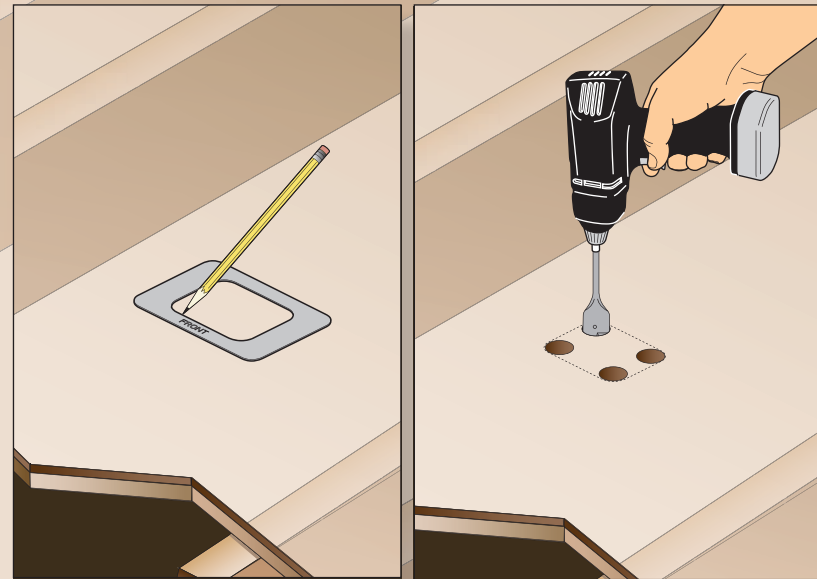

BRIZO®

Installation Guide - Subfloor using a Rigid Stringer

Required if Subfloor is Less Than 3/4" In Thickness
R70100 / R70100-WS (with Stops)
SINGLE-HANDLE FLOOR MOUNT
FREESTANDING TUB FILLER ROUGH-IN

Guía de instalación - Contrapiso usando un larguero rígido

Requerido si el contrapiso es de un grosor menor
de 3/4"
R70100 / R70100-WS (Con Topes)
PIEZAS PARA LAS TUBERÍAS INTERNAS
PARA LLENAR BAÑERAS (TINAS)
NO-EMPOTRADAS EN EL PISO

Guide d'installation - faux-plancher à l'aide d'une traverse rigide

Requise si le faux-plancher a moins de 3/4 po
d'épaisseur
R70100 / R70100-WS (AVEC ROBINETS
D'ARRÊT)
ROBINET BRUT DE PLANCHER AUTOPORTEUR À
UN TROU POUR BAIGNOIRE

BRIZO®

Installation Guide - Subfloor using a Rigid Stringer

Required if Subfloor is Less Than 3/4" In Thickness
R70100 / R70100-WS (with Stops)
SINGLE-HANDLE FLOOR MOUNT
FREESTANDING TUB FILLER ROUGH-IN

Guía de instalación - Contrapiso usando un larguero rígido

Requerido si el contrapiso es de un grosor menor
de 3/4"
R70100 / R70100-WS (Con Topes)
PIEZAS PARA LAS TUBERÍAS INTERNAS
PARA LLENAR BAÑERAS (TINAS)
NO-EMPOTRADAS EN EL PISO

Guide d'installation - faux-plancher à l'aide d'une traverse rigide

Requise si le faux-plancher a moins de 3/4 po
d'épaisseur
R70100 / R70100-WS (AVEC ROBINETS
D'ARRÊT)
ROBINET BRUT DE PLANCHER AUTOPORTEUR À
UN TROU POUR BAIGNOIRE

Screws not provided.
Los tornillos no son suministrados.
Vis non fournies.