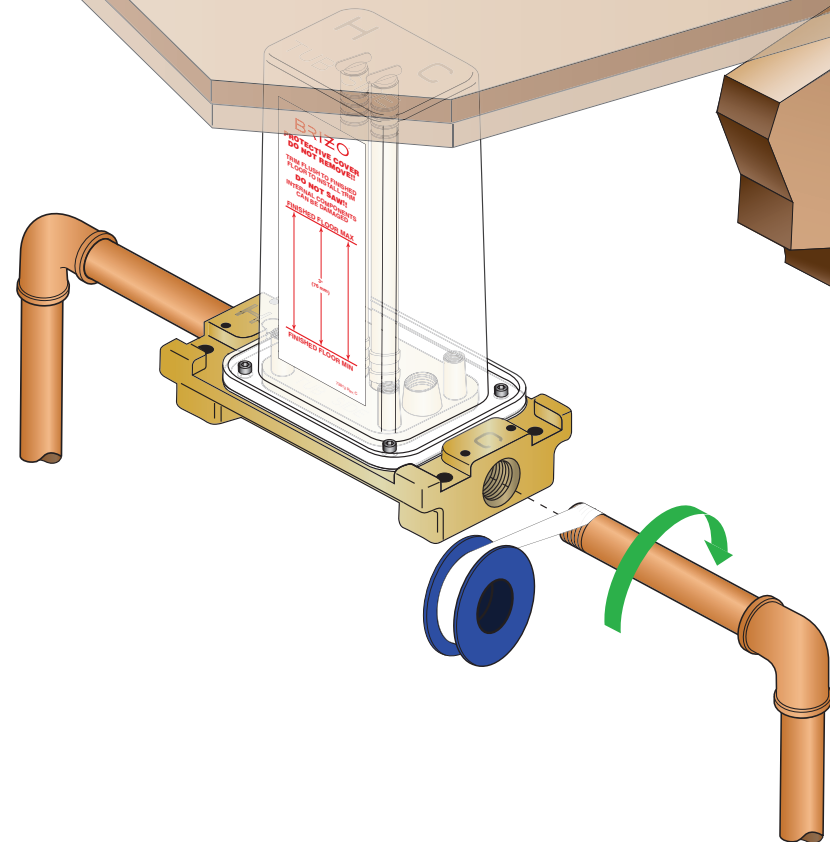

# BRIZO®

**Installation Guide -  
Subfloor** (Minimum 3/4" Thick)  
R70100 / R70100-WS (with Stops)  
SINGLE-HANDLE FLOOR MOUNT  
FREESTANDING TUB FILLER ROUGH-IN

**Guía de instalación -  
Contrapiso** (Mínimo 3/4" de grosor)  
R70100 / R70100-WS (Con Topes)  
PIEZAS PARA LAS TUBERÍAS INTERNAS  
PARA LLENAR BAÑERAS (TINAS)  
NO-EMPOTRADAS EN EL PISO

**Guide d'installation -  
faux-plancher** (Épaisseur minimale de 3/4 po)  
R70100 / R70100-WS (AVEC ROBINETS  
D'ARRÊT)  
ROBINET BRUT DE PLANCHER AUTOPOREUR À  
UN TROU POUR BAIGNOIRE