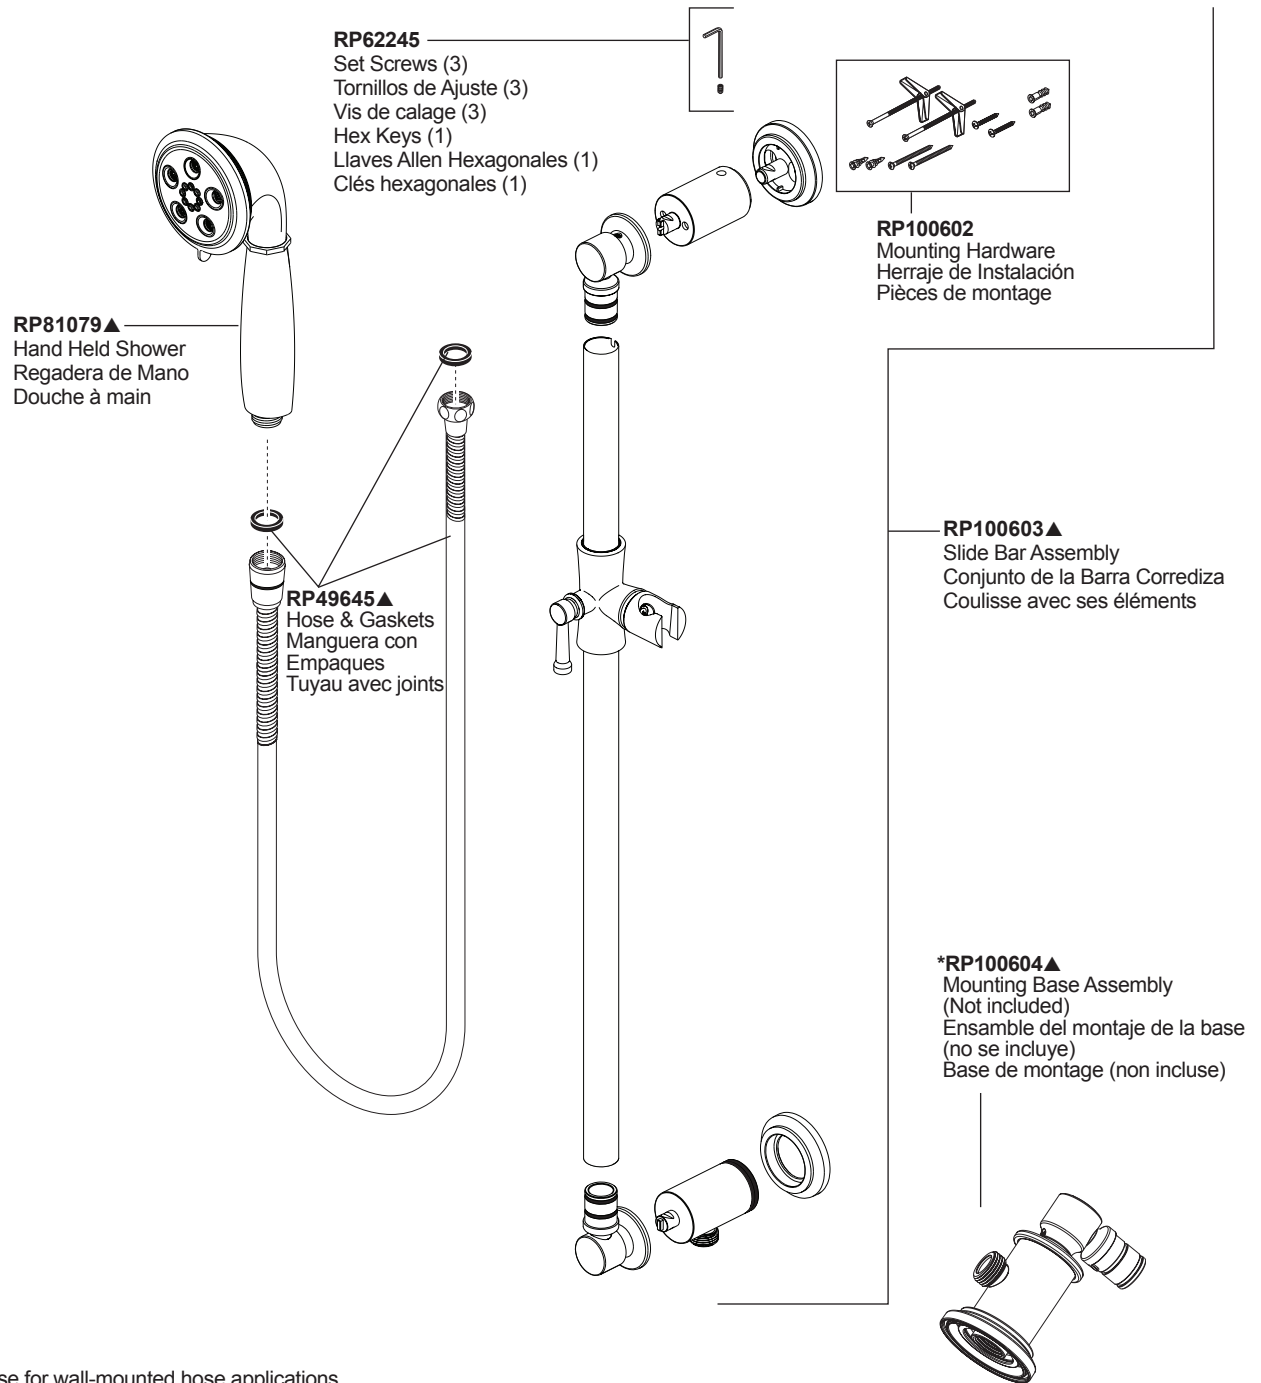

**ATAVIS™**  
 Model/Modelo/Modèle  
 88742▲

▲ Available base for wall-mounted hose applications.  
 Base disponible para aplicaciones de manguera instaladas en la pared.  
 Base offerte pour le raccordement d'un tuyau souple au mur.