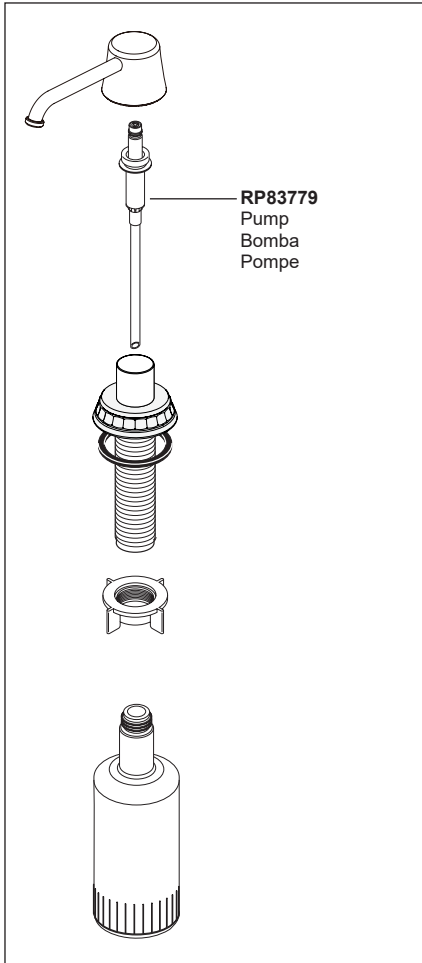

Models/Modelos/Modèles

64058LF▲ & 64958LF▲

▲Specify Finish/Especifique el Acabado/Précisez le Fini

Accessory Order Only / Solo para ordenar accesorios / Accessoire livrable séparément

RP83779
Pump
Bomba
Pompe

RP101658▲
Dispenser Assembly
(Accessory order only)
Ensamble del Dispensador
(Orden de accesorio solamente)
Distributeur
(livrable séparément seulement)

RP30395
Vented Funnel
(Accessory Order Only)
Embudo
(Orden de accesorio solamente)
Entonnoir
(Livrable séparément seulement)

RP6092
Nuts & Washers
Tuercas y Arandelas
Écrous et Rondelles

RP101659▲
Optional 10" Escutcheon with 8" Centers,
Mounting Screws and gasket (not included)
Chapa opcional de 10" de 8" centros, Tornillos
para la Instalación y Empaque
(no incluido)
Plaque de finition facultative de 10 po pour 8
po centres, vis de montage, écrous, rondelles
et joint (non inclus)