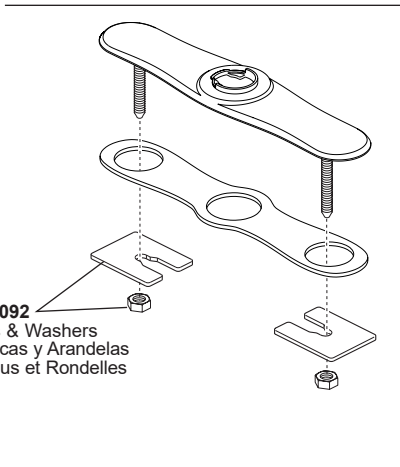

Models/Modelos/Modèles

64058LF▲ & 64958LF▲

▲Specify Finish/Especifique el Acabado/Précisez le Fini

Accessory Order Only / Solo para ordenar accesorios / Accessoire livrable séparément

RP83779
Pump
Bomba
Pompe

RP101658▲
Dispenser Assembly
(Accessory order only)
Ensamble del Dispensador
(Orden de accesorio solamente)
Distributeur
(livrable séparément seulement)

RP30395
Vented Funnel
(Accessory Order Only)
Embudo
(Orden de accesorio solamente)
Entonnoir
(Livrable séparément seulement)

RP6092
Nuts & Washers
Tuercas y Arandelas
Écrous et Rondelles

RP101659▲
Optional 10" Escutcheon with 8" Centers,
Mounting Screws and gasket (not included)
Chapa opcional de 10" de 8" centros, Tornillos
para la Instalación y Empaque
(no incluido)
Plaque de finition facultative de 10 po pour 8
po centres, vis de montage, écrous, rondelles
et joint (non inclus)