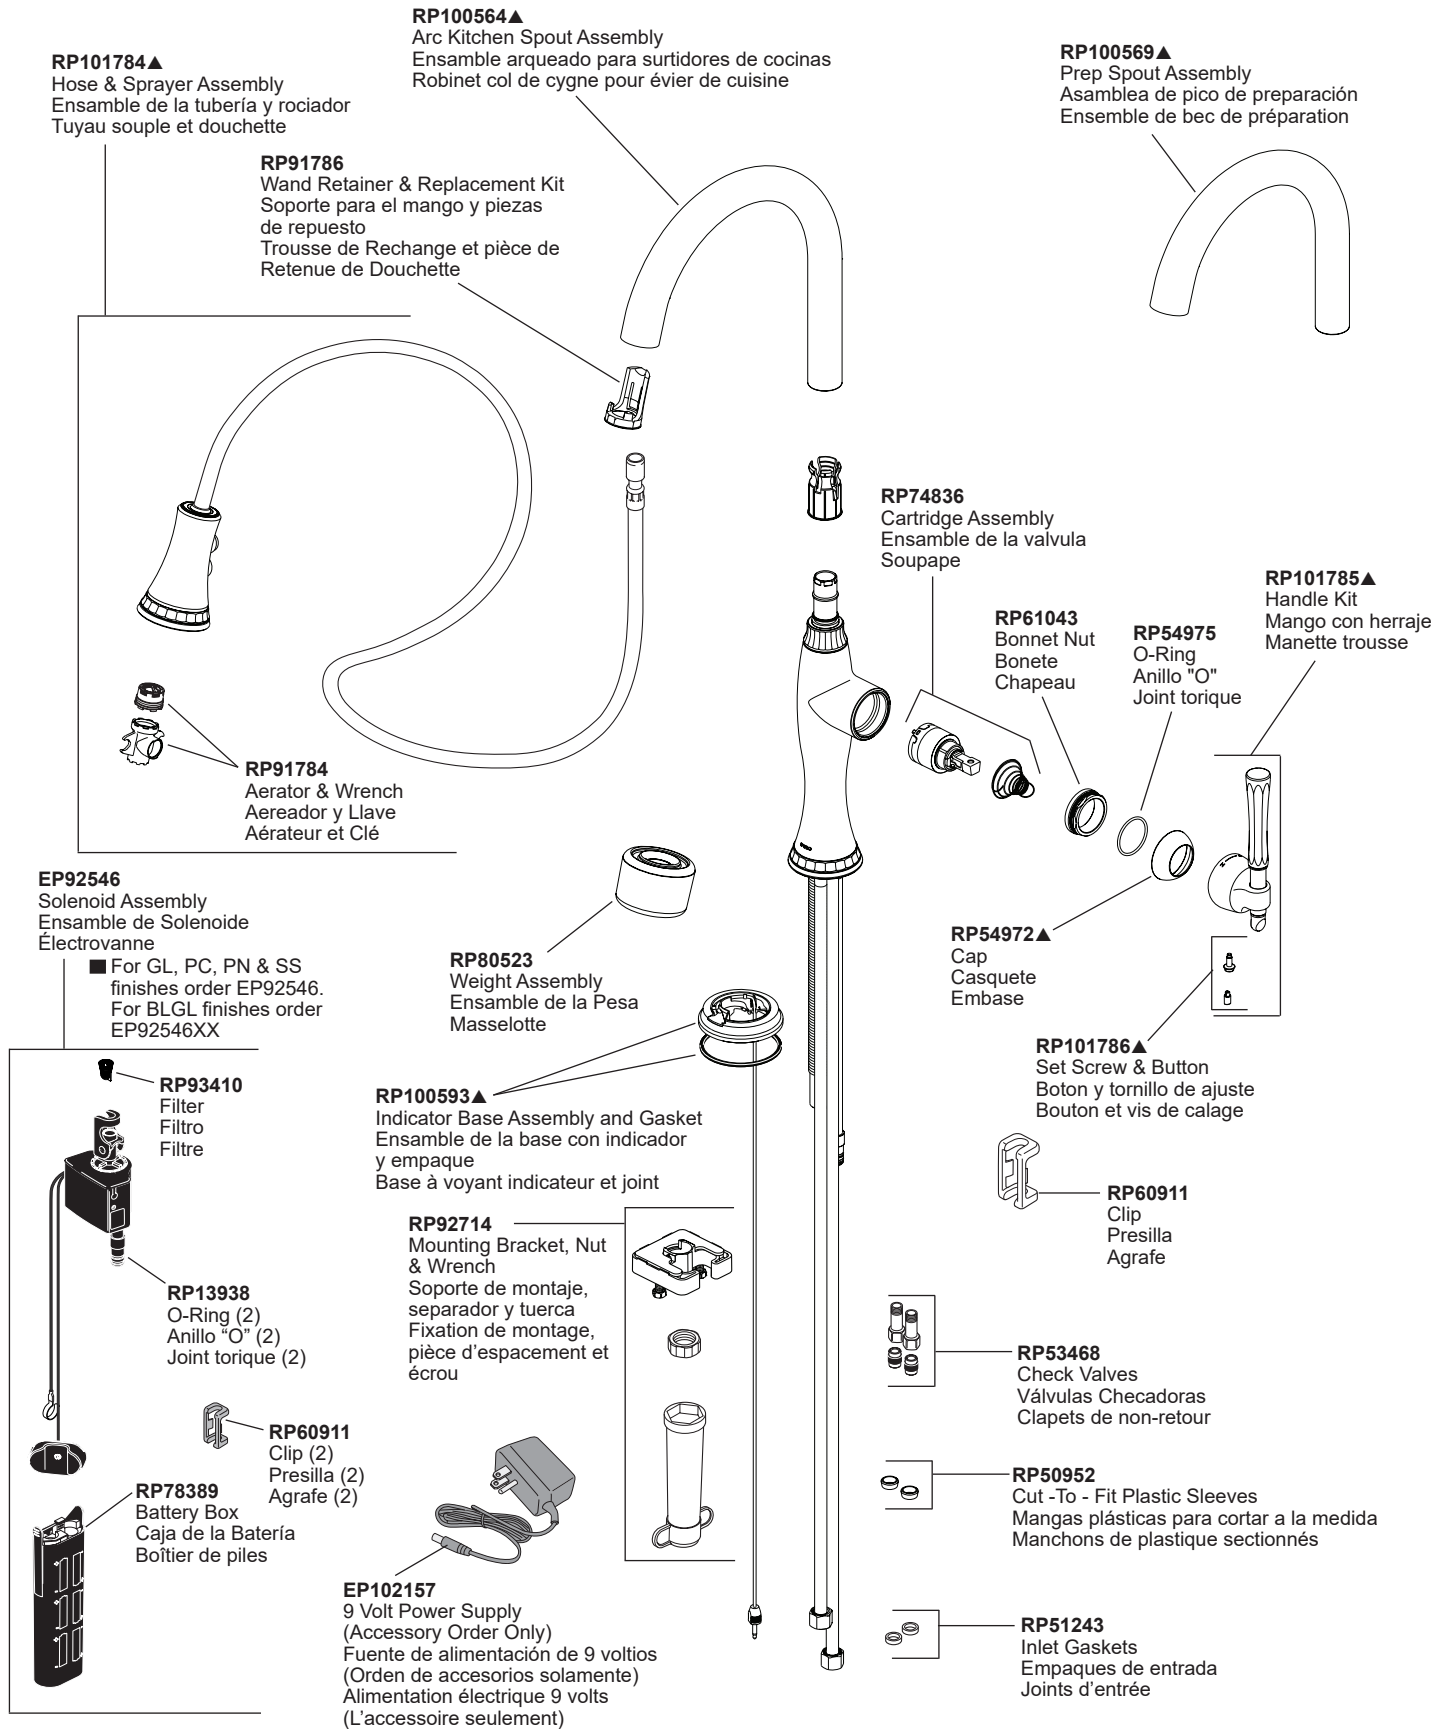

Models/Modelos/Modèles

64058LF▲ & 64958LF▲

▲Specify Finish/Especifique el Acabado/Précisez le Fini