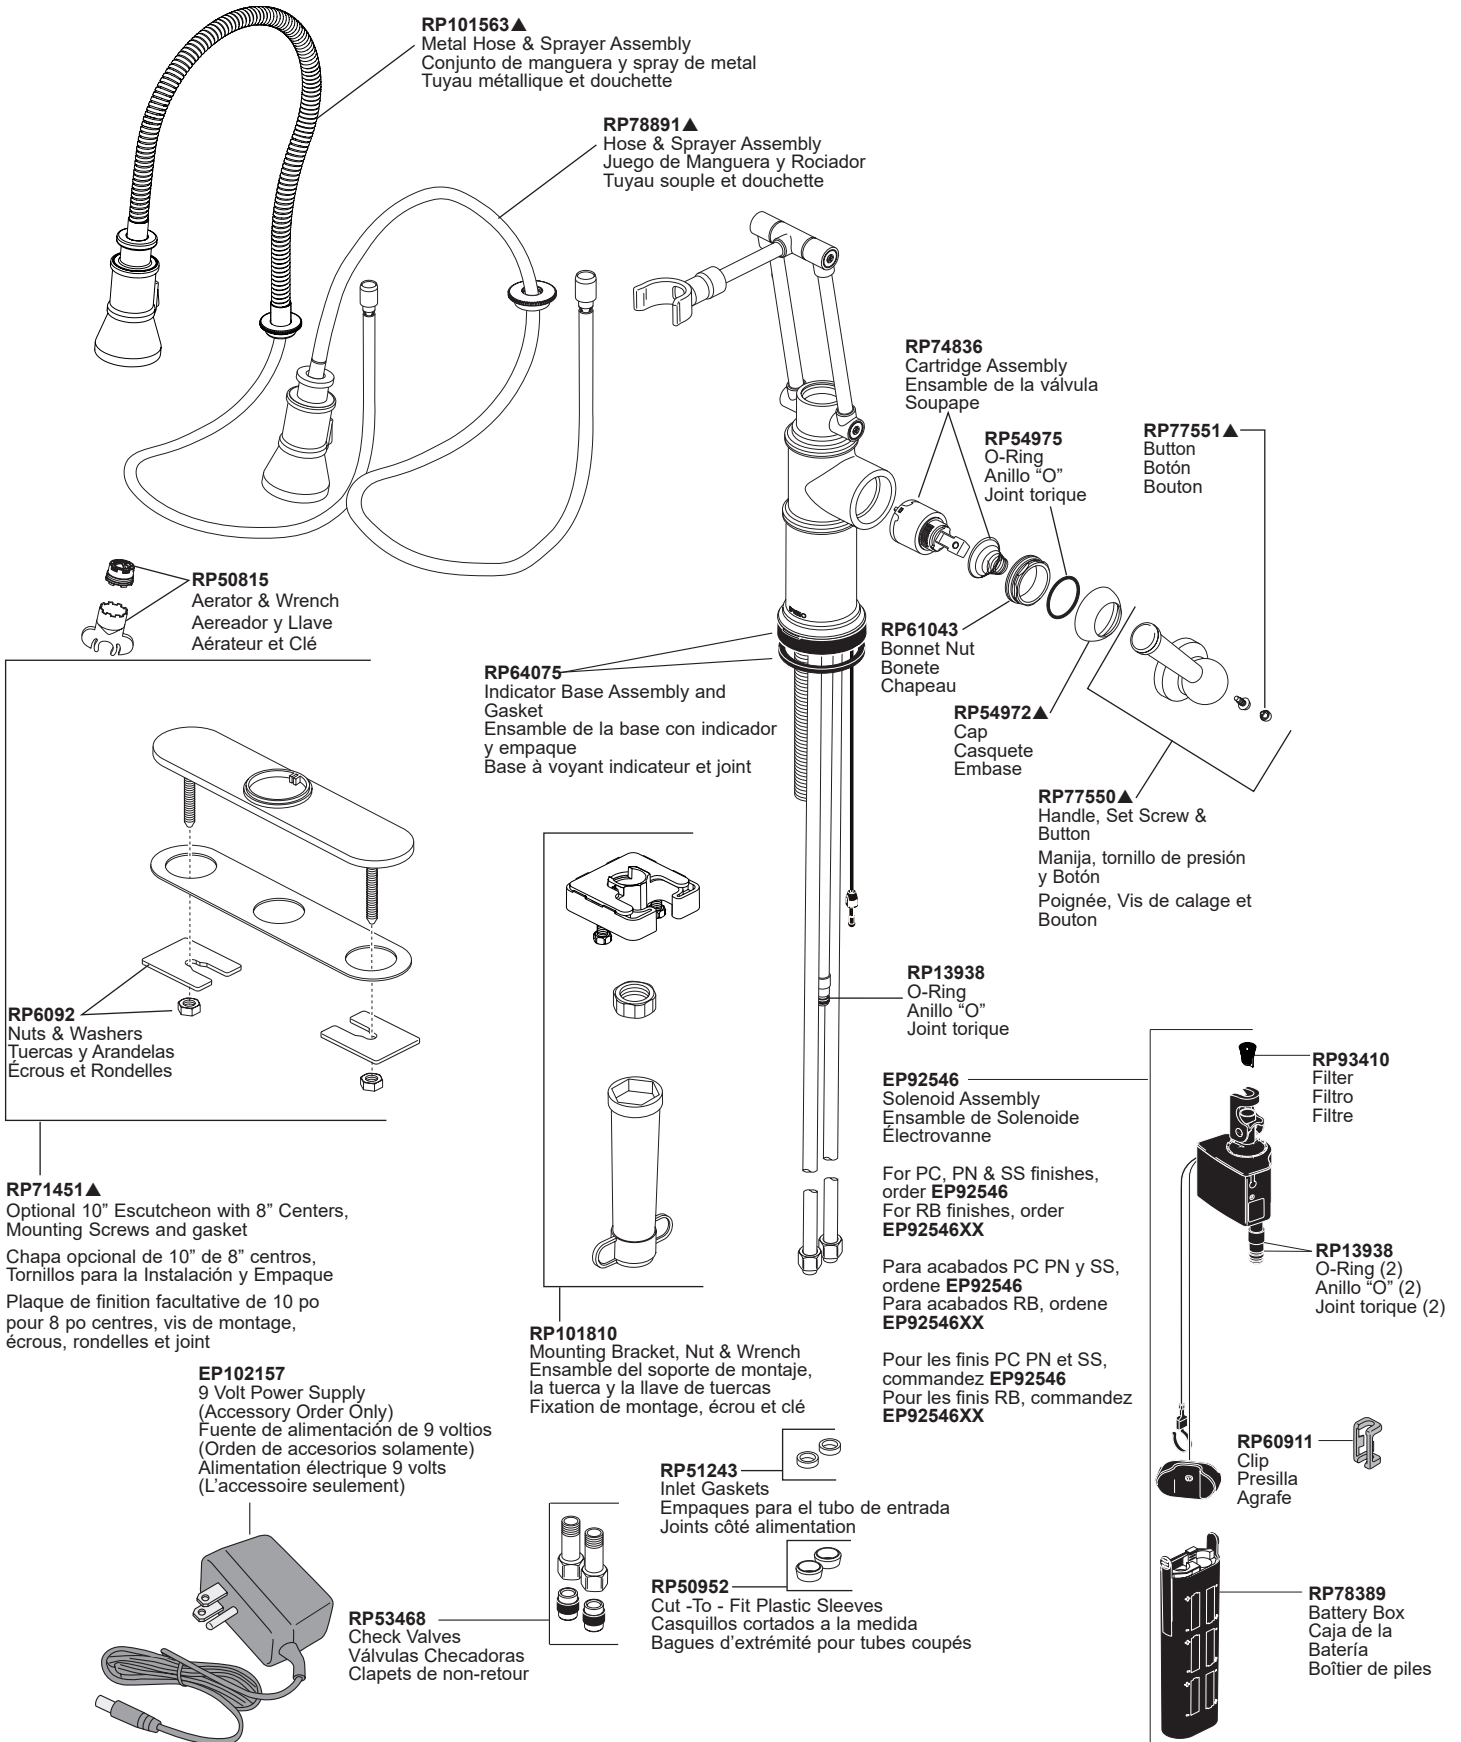

## Models/Modelos/Modèles

64125LF▲ & 64225LF▲

▲Specify Finish/Especifique el Acabado/Précisez le Fini

Accessory Order Only / Solo para ordenar accesorios / Accessoire livrable séparément

**RP75675▲**  
 Dispenser Assembly  
 (Accessory order only)  
 Ensemble del Dispensador  
 (Orden de accesorio solamente)  
 Distributeur  
 (livrable séparément seulement)

**RP83779**  
 Pump  
 Bomba  
 Pompe

**RP30395**  
 Vented Funnel  
 (Accessory Order Only)  
 Embudo  
 (Orden de accesorio solamente)  
 Entonnoir  
 (Livrable séparément seulement)

**RP37490**  
 Thin Deck Aid (Not Included)  
 Soporte para encimera delgada  
 (No incluido)  
 Plaque de renfort (non incluse)

**RP63263**  
 Adapters  
 3/8"-24 UNEF to 1/2"-20 UN &  
 3/8"-24 UNEF to 1/2"-14 NPSM  
 Adaptadors  
 3/8"-24 UNEF a 1/2"-20 UN &  
 3/8"-24 UNEF a 1/2"-14 NPSM  
 Adapteurs  
 3/8 po-24 UNEF à 1/2 po-20 UN et  
 3/8 po-24 UNEF à 1/2 po-14 NPSM