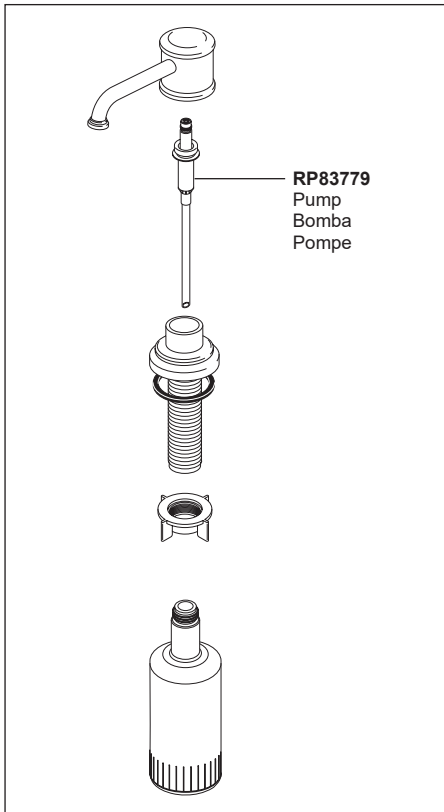

Accessory Order Only / Solo para ordenar accesorios / Accessoire livrable séparément

RP75675▲
Dispenser Assembly
(Accessory order only)
Ensemble del Dispensador
(Orden de accesorio solamente)
Distributeur
(livrable séparément seulement)

RP83779
Pump
Bomba
Pompe

RP30395
Vented Funnel
(Accessory Order Only)
Embudo
(Orden de accesorio solamente)
Entonnoir
(Livrable séparément seulement)

RP37490
Thin Deck Aid (Not Included)
Soporte para encimera delgada
(No incluido)
Plaque de renfort (non incluse)

RP63263
Adapters
3/8"-24 UNEF to 1/2"-20 UN &
3/8"-24 UNEF to 1/2"-14 NPSM
Adaptadors
3/8"-24 UNEF a 1/2"-20 UN &
3/8"-24 UNEF a 1/2"-14 NPSM
Adapteurs
3/8 po-24 UNEF à 1/2 po-20 UN et
3/8 po-24 UNEF à 1/2 po-14 NPSM

RP63264
Adapters (10) 3/8"-24 UNEF to 1/2"-20 UN
Adaptadors (10) 3/8"-24 UNEF a 1/2"-20 UN
Adpteurs (10) 3/8 po-24 UNEF à 1/2 po-20 UN

RP63265
Adapters (10) 3/8"-24 UNEF to 1/2"-14 NPSM
Adaptadors (10) 3/8"-24 UNEF a 1/2"-14 NPSM
Adpteurs (10) 3/8 po-24 UNEF à 1/2 po-14 NPSM

▲Specify Finish/Especifique el Acabado/Précisez le Fini