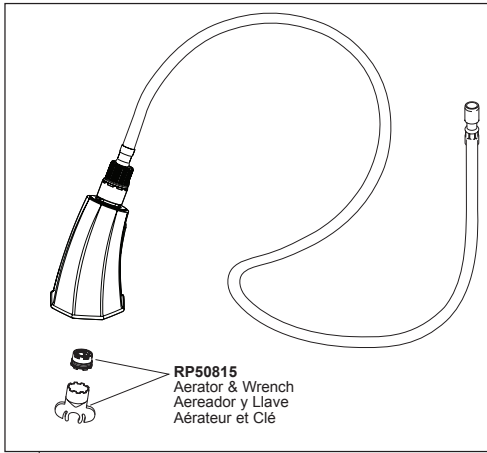

MODELS/MODELOS/MODÈLES
COLTELLO™
63096LF▲

RP84357▲
 Hose & Sprayer Assembly
 Ensemble de la tuberia y rociador
 Tuyau souple et douchette

RP50815
 Aerator & Wrench
 Aereador y Llave
 Aérateur et Clé

RP84355▲
 Kitchen Spout Assembly with Magnet
 Ensemble del surtidor para cocina con imán
 Bec du robinet d'évier de cuisine avec aimant

RP80977
 Wand Retainer
 Aro retenedor
 Bague d'arrêt du bec

RP62875
 Friction Spacer
 Anillo de la fricción
 Boucle de frottement

RP75402
 Cartridge Assembly
 Ensemble de la válvula
 Soupape

RP84354▲
 Handle Kit
 Juego de piezas de manijas
 Kit de manette

RP74776
 Bonnet Nut
 Bonete
 Chapeau

RP74775▲
 Cap & O-Ring
 Botón y tornillo de ajuste
 Capuchon et joint torique

RP84353▲
 Button & Set Screw
 Botón y tornillo de ajuste
 Bouton et vis de calage

RP84358▲
 Optional 10 1/2" Escutcheon,
 Mounting Screws, Gasket, Nuts
 & Washers
 Chapa opcional de 10 1/2", Tornillos para la Instalación y
 Empaque, Tuercas y Arandelas
 Plaque de finition facultative de
 10 1/2 po, vis de montage, écrous, rondelles et joint

RP84359▲
 Body Assembly
 Ensemble del cuerpo
 Corps

RP81908
 Soap Dispenser
 (Accessory Order Only)
 Dispensador de jabón
 (Orden de Accesorio
 Solamente)
 Distributeur de savon
 (Livrablé séparément
 seulement)