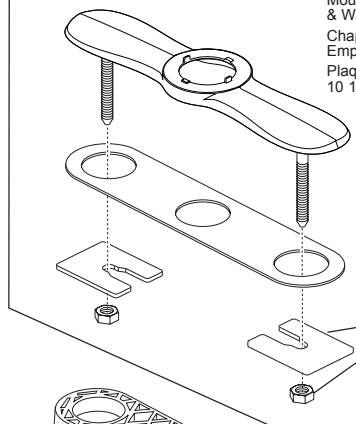

RP80977
 Wand Retainer
 Aro retenedor
 Bague d'arrêt du bec

RP62875
 Friction Spacer
 Anillo de la fricción
 Boucle de frottement

RP75402
 Cartridge Assembly
 Ensemble de la válvula
 Soupape

RP84354▲
 Handle Kit
 Juego de piezas de manijas
 Kit de manette

RP74776
 Bonnet Nut
 Bonete
 Chapeau

RP74775▲
 Cap & O-Ring
 Botón y tornillo de ajuste
 Capuchon et joint torique

RP84353▲
 Button & Set Screw
 Botón y tornillo de ajuste
 Bouton et vis de calage

RP84358▲
 Optional 10 1/2" Escutcheon,
 Mounting Screws, Gasket, Nuts
 & Washers
 Chapa opcional de 10 1/2", Tornillos para la Instalación y
 Empaque, Tuercas y Arandelas
 Plaque de finition facultative de
 10 1/2 po, vis de montage, écrous, rondelles et joint