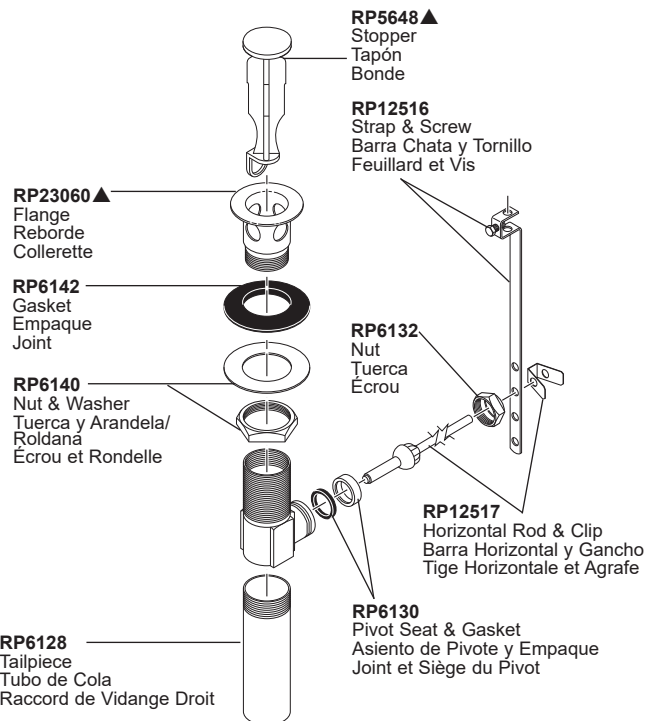

RP90846
 Bonnet Nut
 Tuerca del
 Bonete
 Chapeaux Fileté

RP50265
 Valve Assembly
 Ensamble de la válvula
 Soupape

RP90071▲
 Lift Rod & Slider
 Barra de levante y deslizador
 Tirette et coulisseau

RP90847▲
 Swivel Aerator Assembly
 Aereador
 Aérateur

RP50873
 Mounting Hardware
 Herraje de instalación
 Pièces de montage

RP26533▲
 Metal Pop-Up Assembly Less Lift Rod
 Ensamble de Metal del Desagüe Automático Menos la Barra de Alzar
 Renvoi Mécanique en Métal Sans la Tige de Manoeuvre

RP5648▲
 Stopper
 Tapón
 Bonde

RP12516
 Strap & Screw
 Barra Chata y Tornillo
 Feuillard et Vis

RP23060▲
 Flange
 Reborde
 Collerette

RP6142
 Gasket
 Empaque
 Joint

RP6140
 Nut & Washer
 Tuerca y Arandela/
 Roldana
 Ecrou et Rondelle

RP6132
 Nut
 Tuerca
 Ecrou

RP12517
 Horizontal Rod & Clip
 Barra Horizontal y Gancho
 Tige Horizontale et Agrafe

RP6128
 Tailpiece
 Tubo de Cola
 Raccord de Vidange Droit

RP6130
 Pivot Seat & Gasket
 Asiento de Pivote y Empaque
 Joint et Siège du Pivot