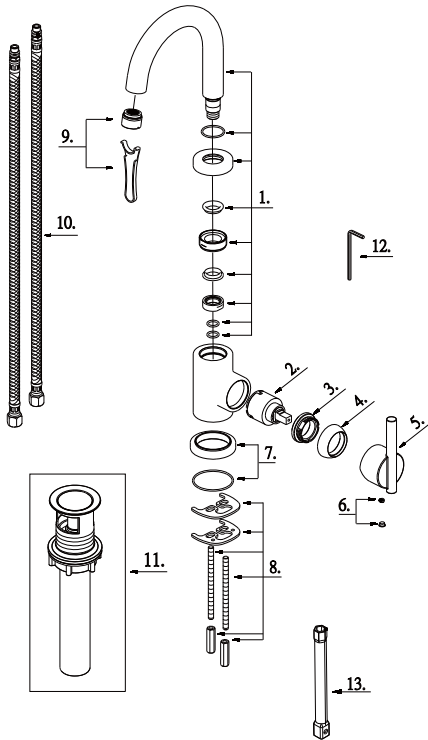

Danze®

D221558

Single Handle Lavatory Faucet
Robinet de lavabo à une manette
Grifo para lavabo con una manija

D221558 (V7)

Illustrated Parts List

Liste de pièces illustrée

Lista ilustrada de partes

Replacement parts, call :
 Les pièces de rechange, appelez :
 Partes de reemplazo, llame :

www.guillens.com - (800) 222-7855

Model #	Finishes	Fini	Acabado
D221558	Chrome	Chrome	Cromo
D221558BN	Brushed Nickel	Nickel brossé	Níquel cepillado

Part Name	Nom de la pièce	Nombre de Parte	Part # # de pièce # de Parte
1° Spout Assembly	Assemblage du bec	Ensamblaje del vertedor	A606293W
2. Ceramic Disc Cartridge	Cartouche à disque en céramique	Cartucho de disco cerámico	A507348N
3. Lock Nut	Écrou de blocage	Contratuerca	A104002
4° Trim Cap	Capuchon de garniture	Tapa ornamental	A103116
5° Metal Handle Assembly	Assemblage de manette en métal	Ensamblaje de manija metálica	A069290
6. Handle Insert & Screw	Pièce rapportée pour manettes et vis	Tapa de manijas y tornillo	A603595
7° Base Trim Ring	Garniture circulaire de base	Argolla ornamental e la base	A607402
8. Mounting Hardware Assembly	Assemblage du matériel de fixation	Ensamblaje de ferretería de montaje	A603106
9° Aerator & Wrench	Brise-jet et clé	Aireador y llave	A613073N-54
10. Supply Hose	Tuyau d'alimentation d'eau	Tubo de suministro de agua	A105652W
11° Touch Down Drain	Goulotte de vidange	Ensamblaje de desagüe	A505219-P
12. Hex Wrench (H2.5 * 19 mm L * 53 mm L)	Clé hexagonale (H2.5 * 19 mm L * 53 mm L)	Llave hexagonal (H2.5 * 19 mm L * 53 mm L)	A031000NI
13. Sleeve Wrench	Clé Manchon	Llave Mango	A031223