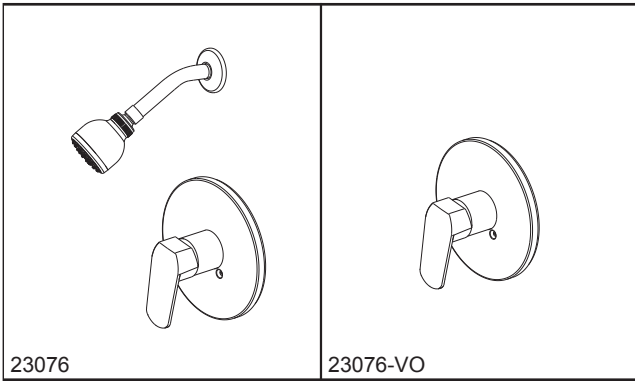

Submitted Model No./Número de Modelo Supuesto/
Presentado o modelo N^o/所需产品号码:

Specific Feature/Característica Específica/
Característica Específica/详细特征:

EN

Standard Specification

- Trim finish: chrome plated
- Brass body
- $\Phi 35\text{mm}$ ceramic cartridge
- Meet mechanical performances per ASME A112.18.1
- Valve assembly 100% leak tested
- Metal handle with hot/cold temperature indicator
- G 1/2 - ISO228/1:2000 thread connection
- Shower only model 23076 includes showerhead and shower arm:
 - 1 function touch-clean quadrate rainfall showerhead

ES

Especificación Estándar

- Recorte acabado: cromado
- Cuerpo de latón
- Cartucho cerámico de $\Phi 35\text{mm}$
- Cumple con los requisitos de la prueba de rendimiento mecánico según el estándar ASME A112.18.1
- Válvula de escape de montaje 100% probado
- Metal mango con indicador de temperatura de caliente / frío
- Conexión roscada de G1/2 - ISO228 / 1:2000
- Sólo ducha modelo 23076 incluye ducha y ducha brazo:
 - Ducha de 1 función cuadrado táctil-limpia

23076

Dimensions are for reference only / Las dimensiones son sólo de referencia /
As dimensões são apenas para referência / 以上尺寸仅供参考

DSP-B-23076 Rev. B

ELEMETRO

- In-wall shower only (23076)
- In-wall shower only valve (23076-VO)
- Oculto grifo de ducha (23076)
- Válvula y exterior para ducha empotrada en la pared (23076-VO)
- Monocomando par chuveiro (23076)
- Válvula de duche na parede (23076-VO)
- 暗装淋浴龙头 (23076 & 23076-VO)

CN

标准规格

- 表面处理:镀铬
- 精铜本体
- 直径为35mm精密陶瓷阀芯
- 符合ASME A112.18.1标准的机械性能测试要求
- 100%防漏水测试
- 金属手柄带有热/冷温度指示
- G 1/2-ISO228/1:2000螺纹安装连接
- 暗装淋浴龙头23076包含花洒头和弯管:
 - 单功能触净式花洒头

23076-VO