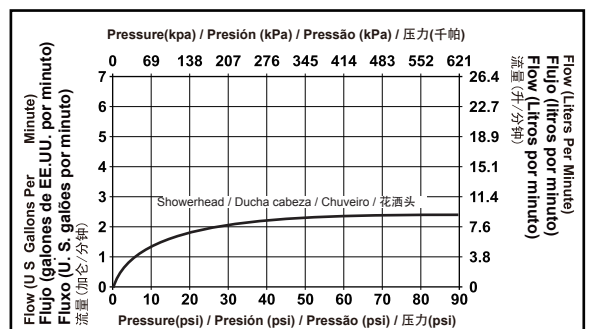

Dimensions are for reference only / Las dimensiones son sólo de referencia /
As dimensões são apenas para referência / 以上尺寸仅供参考

DSP-B-23076 Rev. B