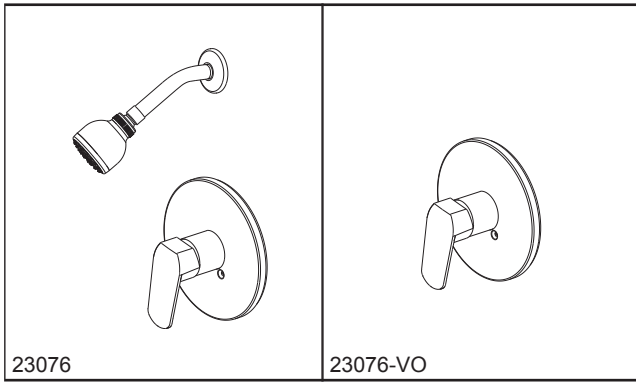

ELEMETRO

- In-wall shower only (23076)
- In-wall shower only valve (23076-VO)
- Oculto grifo de ducha (23076)
- Válvula y exterior para ducha empotrada en la pared (23076-VO)
- Monocomando par chuveiro (23076)
- Válvula de ducha na parede (23076-VO)
- 暗装淋浴龙头 (23076 & 23076-VO)

Submitted Model No./Número de Modelo Supuesto/
Presentado o modelo N^o/所需产品号码:

Specific Feature/Característica Específica/
Característica Específica/详细特征:

EN

Standard Specification

- Trim finish: chrome plated
- Brass body
- $\Phi 35\text{mm}$ ceramic cartridge
- Meet mechanical performances per ASME A112.18.1
- Valve assembly 100% leak tested
- Metal handle with hot/cold temperature indicator
- G 1/2 - ISO228/1:2000 thread connection
- Shower only model 23076 includes showerhead and shower arm:
 - 1 function touch-clean quadrate rainfall showerhead

ES

Especificación Estándar

- Recorte acabado: cromado
- Cuerpo de latón
- Cartucho cerámico de $\Phi 35\text{mm}$
- Cumple con los requisitos de la prueba de rendimiento mecánico según el estándar ASME A112.18.1
- Válvula de escape de montaje 100% probado
- Metal mango con indicador de temperatura de caliente / frío
- Conexión roscada de G1/2 - ISO228 / 1:2000
- Sólo ducha modelo 23076 incluye ducha y ducha brazo:
 - Ducha de 1 función cuadrado táctil-limpia

CN

标准规格

- 表面处理:镀铬
- 精铜本体
- 直径为35mm精密陶瓷阀芯
- 符合ASME A112.18.1标准的机械性能测试要求
- 100%防漏水测试
- 金属手柄带有热/冷温度指示
- G 1/2-ISO228/1:2000螺纹安装连接
- 暗装淋浴龙头23076包含花洒头和弯管:
 - 单功能触净式花洒头

23076-VO