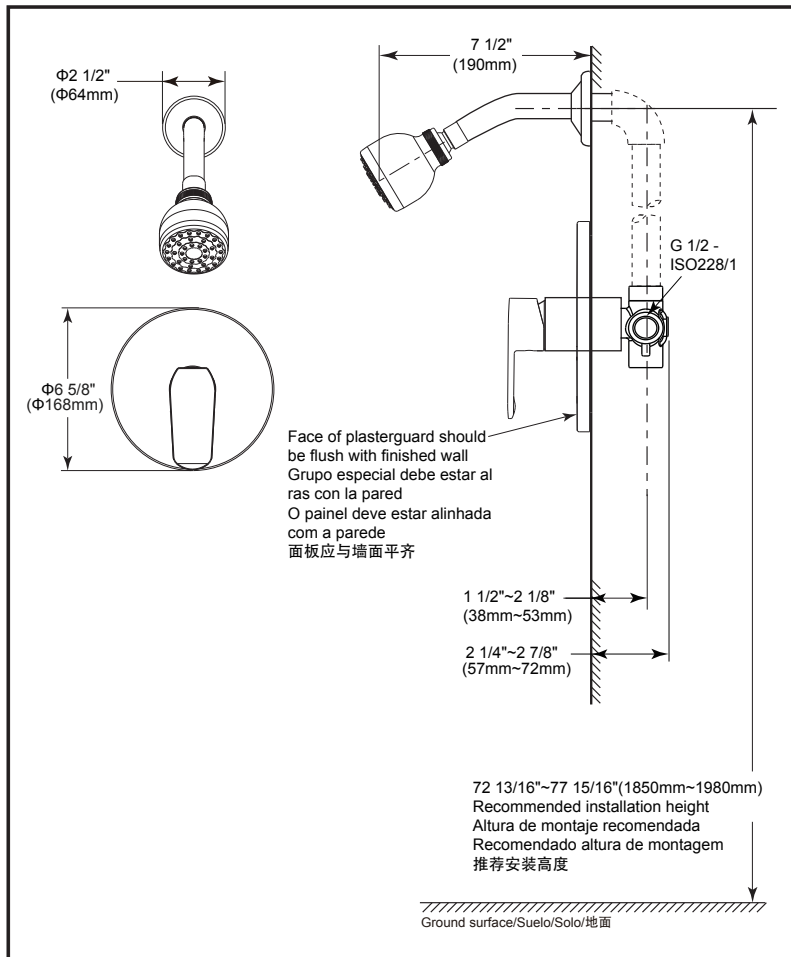

ELEMETRO

- In-wall shower only (23076)
- In-wall shower only valve (23076-VO)
- Oculto grifo de ducha (23076)
- Válvula y exterior para ducha empotrada en la pared (23076-VO)
- Monocomando par chuveiro (23076)
- Válvula de ducha na parede (23076-VO)
- 暗装淋浴龙头 (23076 & 23076-VO)

Submitted Model No./Número de Modelo Supuesto/
Presentado o modelo N^o/所需产品号码:

Specific Feature/Característica Específica/
Característica Específica/详细特征:

EN

Standard Specification

- Trim finish: chrome plated
- Brass body
- $\Phi 35\text{mm}$ ceramic cartridge
- Meet mechanical performances per ASME A112.18.1
- Valve assembly 100% leak tested
- Metal handle with hot/cold temperature indicator
- G 1/2 - ISO228/1:2000 thread connection
- Shower only model 23076 includes showerhead and shower arm:
 - 1 function touch-clean quadrate rainfall showerhead

ES

Especificación Estándar

- Recorte acabado: cromado
- Cuerpo de latón
- Cartucho cerámico de $\Phi 35\text{mm}$
- Cumple con los requisitos de la prueba de rendimiento mecánico según el estándar ASME A112.18.1
- Válvula de escape de montaje 100% probado
- Metal mango con indicador de temperatura de caliente / frío
- Conexión roscada de G1/2 - ISO228 / 1:2000
- Sólo ducha modelo 23076 incluye ducha y ducha brazo:
 - Ducha de 1 función cuadrado táctil-limpia

CN

标准规格

- 表面处理:镀铬
- 精铜本体
- 直径为35mm精密陶瓷阀芯
- 符合ASME A112.18.1标准的机械性能测试要求
- 100%防漏水测试
- 金属手柄带有热/冷温度指示
- G 1/2-ISO228/1:2000螺纹安装连接
- 暗装淋浴龙头23076包含花洒头和弯管:
 - 单功能触净式花洒头

23076-VO