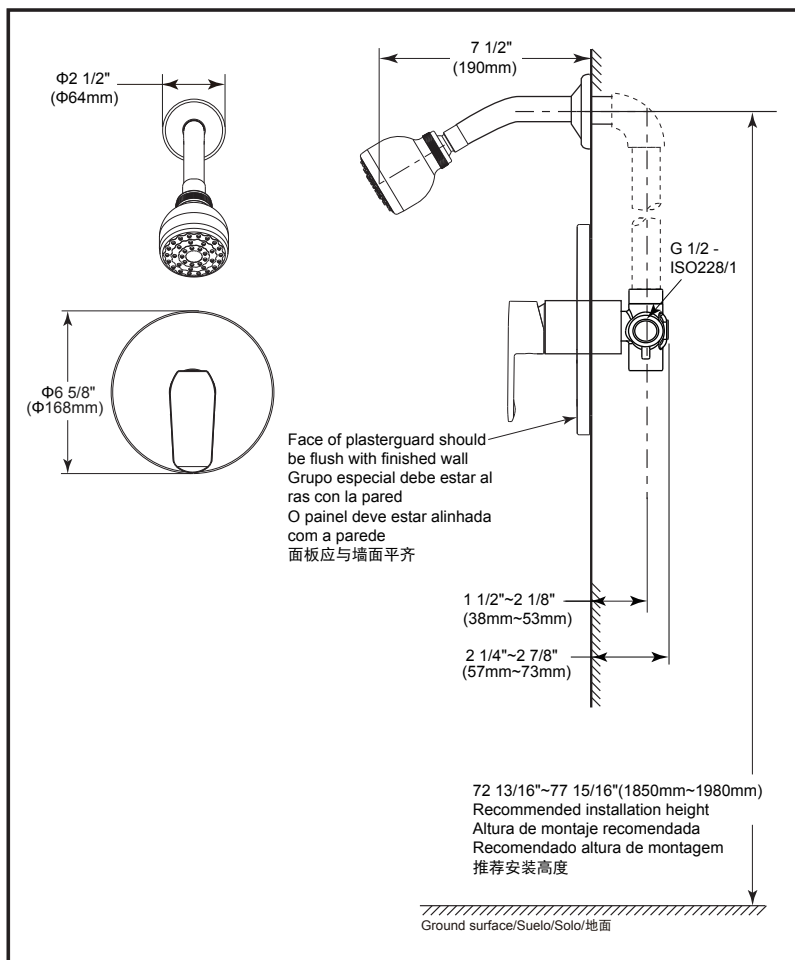

ELEMETRO

- In-wall shower only (23076)
- In-wall shower only valve (23076-VO)
- Oculto grifo de ducha (23076)
- Válvula y exterior para ducha empotrada en la pared (23076-VO)
- Monocomando par chuveiro (23076)
- Válvula de duche na parede (23076-VO)
- 暗装淋浴龙头 (23076 & 23076-VO)

Submitted Model No./Número de Modelo Supuesto/
Presentado o modelo N^o/所需产品号码:

Specific Feature/Característica Específica/
Característica Específica/详细特征:

EN

Standard Specification

- Trim finish: chrome plated
- Brass body
- $\Phi 35\text{mm}$ ceramic cartridge with 500,000 life cycles per standard ASME A112.18.1
- Valve assembly 100% leak tested
- Metal handle with hot/cold temperature indicator
- G 1/2 - ISO228/1:2000 thread connection
- Shower only model # 23076 includes showerhead and shower arm:
 - 1 function touch-clean showerhead

ES

Especificación Estándar

- Recorte acabado: cromado
- Cuerpo de latón
- Cartucho cerámico de $\Phi 35\text{mm}$ con 500,000 cycles per vida estándar ASME A112.18.1
- Válvula de escape de montaje 100% probado
- Metal mango con indicador de temperatura de caliente / frío
- Conexión roscada de G1/2 - ISO228 / 1:2000
- Sólo ducha modelo # 23076 incluye ducha y ducha brazo:
 - Ducha de 1 función cuadrado táctil-limpia

CN

标准规格

- 表面处理: 镀铬
- 精铜本体
- 陶瓷阀芯的直径为35mm, 使用寿命达到 ASME A112.18.1标准50万次
- 100%防漏水测试
- 金属手柄带有热/冷温度指示
- G 1/2-ISO228/1:2000螺纹安装连接
- 淋浴龙头23076包含花洒头和弯管:
 - 单功能触净式花洒头

23076-VO