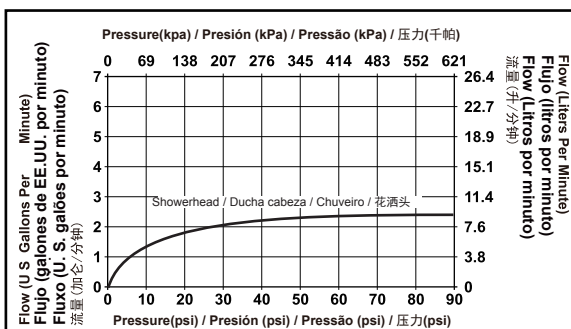

23076

Dimensions are for reference only / Las dimensiones son sólo de referencia /
As dimensões são apenas para referência / 以上尺寸仅供参考