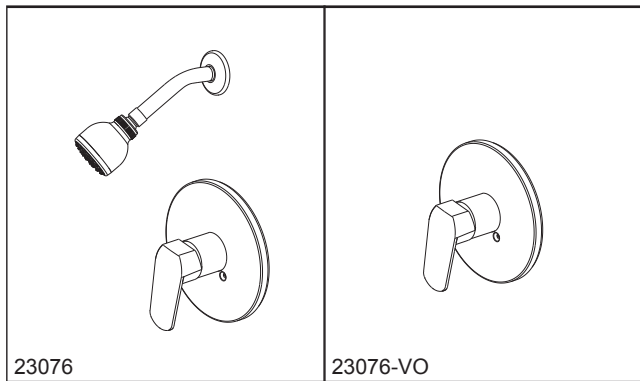

ELEMETRO

- In-wall shower only (23076)
- In-wall shower only valve (23076-VO)
- Oculto grifo de ducha (23076)
- Válvula y exterior para ducha empotrada en la pared (23076-VO)
- Monocomando par chuveiro (23076)
- Válvula de duche na parede (23076-VO)
- 暗装淋浴龙头 (23076 & 23076-VO)

Submitted Model No./Número de Modelo Supuesto/
Presentado o modelo N^o/所需产品号码:

Specific Feature/Característica Específica/
Característica Específica/详细特征:

EN

Standard Specification

- Trim finish: chrome plated
- Brass body
- $\Phi 35\text{mm}$ ceramic cartridge with 500,000 life cycles per standard ASME A112.18.1
- Valve assembly 100% leak tested
- Metal handle with hot/cold temperature indicator
- G 1/2 - ISO228/1:2000 thread connection
- Shower only model # 23076 includes showerhead and shower arm:
 - 1 function touch-clean showerhead

ES

Especificación Estándar

- Recorte acabado: cromado
- Cuerpo de latón
- Cartucho cerámico de $\Phi 35\text{mm}$ con 500,000 cycles per vida estándar ASME A112.18.1
- Válvula de escape de montaje 100% probado
- Metal mango con indicador de temperatura de caliente / frío
- Conexión roscada de G1/2 - ISO228 / 1:2000
- Sólo ducha modelo # 23076 incluye ducha y ducha brazo:
 - Ducha de 1 función cuadrado táctil-limpia

CN

标准规格

- 表面处理: 镀铬
- 精铜本体
- 陶瓷阀芯的直径为35mm, 使用寿命达到 ASME A112.18.1标准50万次
- 100%防漏水测试
- 金属手柄带有热/冷温度指示
- G 1/2-ISO228/1:2000螺纹安装连接
- 淋浴龙头23076包含花洒头和弯管:
 - 单功能触净式花洒头

23076-VO