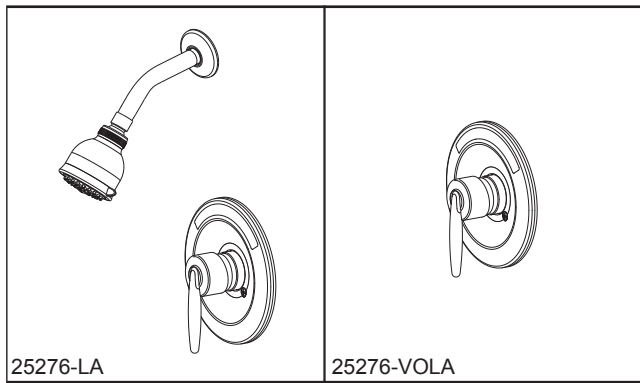

GRAIL

- In-wall shower only (25276-LA)
- In-wall shower only valve (25276-VOLA)
- Oculto grifo de ducha (25276-LA)
- Válvula y exterior para ducha empotrada en la pared (25276-VOLA)
- Monocomando par chuveiro (25276-LA)
- Válvula de duche na parede (25276-VOLA)
- 暗装淋浴龙头 (25276-LA & 25276-VOLA)

Submitted Model No./Número de Modelo Supuesto/
Presentado o modelo N° / 所需产品号码:

Specific Feature/Característica Específica/
Característica Específica/ 详细特征:

EN

Standard Specification

- Trim finish: chrome plated
- Brass body
- Φ35mm ceramic cartridge with 500,000 life cycles per standard ASME A112.18.1
- Valve assembly 100% leak tested
- Metal handle with hot/cold temperature indicator
- G 1/2 - ISO228/1:2000 thread connection
- Shower only model # 25276-LA includes showerhead and shower arm:
 - 3 function touch-clean quadrate rainfall showerhead

ES

Especificación Estándar

- Recorte acabado: cromado
- Cuerpo de latón
- Cartucho cerámico de Φ35mm con 500,000 cyclesper vida estándar ASME A112.18.1
- Válvula de escape de montaje 100% probado
- Metal mango con indicador de temperatura de caliente / frío
- Conexión roscada de G1/2 - ISO228 / 1:2000
- Sólo ducha modelo # 25276-LA incluye ducha y ducha brazo:
 - Ducha de 3 función cuadrado táctil-limpia

CN

标准规格

- 表面处理: 镀铬
- 精铜本体
- 陶瓷阀芯的直径为35mm, 使用寿命达到ASME A112.18.1标准50万次
- 100%防漏水测试
- 金属手柄带有热/冷温度指示
- G 1/2-ISO228/1:2000螺纹安装连接
- 淋浴龙头25276-LA包含花洒头和弯管:
 - 3功能触净式花洒头

25276-VOLA