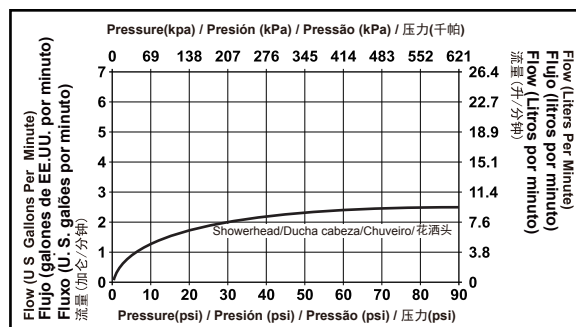

GRAIL

- In-wall shower only (25276-LA)
- In-wall shower only valve (25276-VOLA)
- Oculto grifo de ducha (25276-LA)
- Válvula y exterior para ducha empotrada en la pared (25276-VOLA)
- Monocomando par chuveiro (25276-LA)
- Válvula de duche na parede (25276-VOLA)
- 暗装淋浴龙头 (25276-LA & 25276-VOLA)

Submitted Model No./Número de Modelo Supuesto/
Presentado o modelo N° / 所需产品号码:

Specific Feature/Característica Específica/
Característica Específica/ 详细特征:

EN

Standard Specification

- Trim finish: chrome plated
- Brass body
- Φ35mm ceramic cartridge with 500,000 life cycles per standard ASME A112.18.1
- Valve assembly 100% leak tested
- Metal handle with hot/cold temperature indicator
- G 1/2 - ISO228/1:2000 thread connection
- Shower only model # 25276-LA includes showerhead and shower arm:
  - 3 function touch-clean quadrate rainfall showerhead

ES

Especificación Estándar

- Recorte acabado: cromado
- Cuerpo de latón
- Cartucho cerámico de Φ35mm con 500,000 cyclesper vida estándar ASME A112.18.1
- Válvula de escape de montaje 100% probado
- Metal mango con indicador de temperatura de caliente / frío
- Conexión roscada de G1/2 - ISO228 / 1:2000
- Sólo ducha modelo # 25276-LA incluye ducha y ducha brazo:
  - Ducha de 3 función cuadrado táctil-limpia

25276-LA