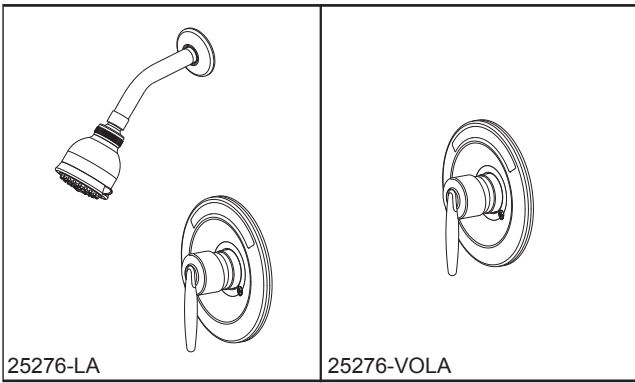

Submitted Model No./Número de Modelo Supuesto/
Presentado o modelo N° / 所需产品号码:

Specific Feature/Característica Específica/
Característica Específica/ 详细特征:

EN

Standard Specification

- Trim finish: chrome plated
- Brass body
- Φ35mm ceramic cartridge with 500,000 life cycles per standard ASME A112.18.1
- Valve assembly 100% leak tested
- Metal handle with hot/cold temperature indicator
- G 1/2 - ISO228/1:2000 thread connection
- Shower only model # 25276-LA includes showerhead and shower arm:
 - 3 function touch-clean quadrate rainfall showerhead

ES

Especificación Estándar

- Recorte acabado: cromado
- Cuerpo de latón
- Cartucho cerámico de Φ35mm con 500,000 cyclesper vida estándar ASME A112.18.1
- Válvula de escape de montaje 100% probado
- Metal mango con indicador de temperatura de caliente / frío
- Conexión roscada de G1/2 - ISO228 / 1:2000
- Sólo ducha modelo # 25276-LA incluye ducha y ducha brazo:
 - Ducha de 3 función cuadrado táctil-limpia

25276-LA

GRAIL

- In-wall shower only (25276-LA)
- In-wall shower only valve (25276-VOLA)
- Oculto grifo de ducha (25276-LA)
- Válvula y exterior para ducha empotrada en la pared (25276-VOLA)
- Monocomando par chuveiro (25276-LA)
- Válvula de duche na parede (25276-VOLA)
- 暗装淋浴龙头 (25276-LA & 25276-VOLA)

CN

标准规格

- 表面处理: 镀铬
- 精铜本体
- 陶瓷阀芯的直径为35mm, 使用寿命达到ASME A112.18.1标准50万次
- 100%防漏水测试
- 金属手柄带有热/冷温度指示
- G 1/2-ISO228/1:2000螺纹安装连接
- 淋浴龙头25276-LA包含花洒头和弯管:
 - 3功能触净式花洒头

25276-VOLA