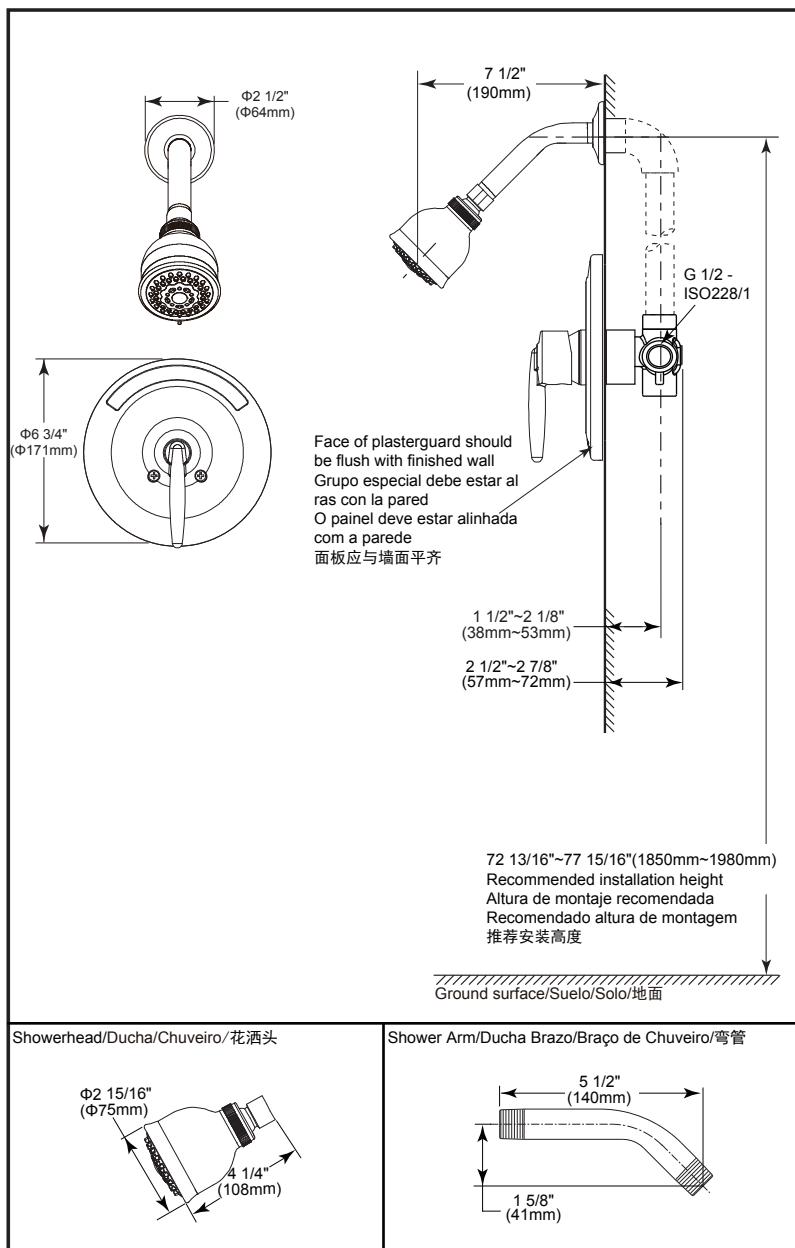

GRAIL

- In-wall shower only (25276-LA)
- In-wall shower only valve (25276-VOLA)
- Oculto grifo de ducha (25276-LA)
- Válvula y exterior para ducha empotrada en la pared (25276-VOLA)
- Monocomando par chuveiro (25276-LA)
- Válvula de duche na parede (25276-VOLA)
- 暗装淋浴龙头 (25276-LA & 25276-VOLA)

Submitted Model No./Número de Modelo Supuesto/
Presentado o modelo N° / 所需产品号码:

Specific Feature/Característica Específica/
Característica Específica/ 详细特征:

EN

Standard Specification

- Trim finish: chrome plated
- Brass body
- Φ35mm ceramic cartridge with 500,000 life cycles per standard ASME A112.18.1
- Valve assembly 100% leak tested
- Metal handle with hot/cold temperature indicator
- G 1/2 - ISO228/1:2000 thread connection
- Shower only model # 25276-LA includes showerhead and shower arm:
 - 3 function touch-clean quadrate rainfall showerhead

ES

Especificación Estándar

- Recorte acabado: cromado
- Cuerpo de latón
- Cartucho cerámico de Φ35mm con 500,000 cyclesper vida estándar ASME A112.18.1
- Válvula de escape de montaje 100% probado
- Metal mango con indicador de temperatura de caliente / frío
- Conexión roscada de G1/2 - ISO228 / 1:2000
- Sólo ducha modelo # 25276-LA incluye ducha y ducha brazo:
 - Ducha de 3 función cuadrado táctil-limpia

CN

标准规格

- 表面处理: 镀铬
- 精铜本体
- 陶瓷阀芯的直径为35mm, 使用寿命达到ASME A112.18.1标准50万次
- 100%防漏水测试
- 金属手柄带有热/冷温度指示
- G 1/2-ISO228/1:2000螺纹安装连接
- 淋浴龙头25276-LA包含花洒头和弯管:
 - 3功能触净式花洒头

25276-VOLA