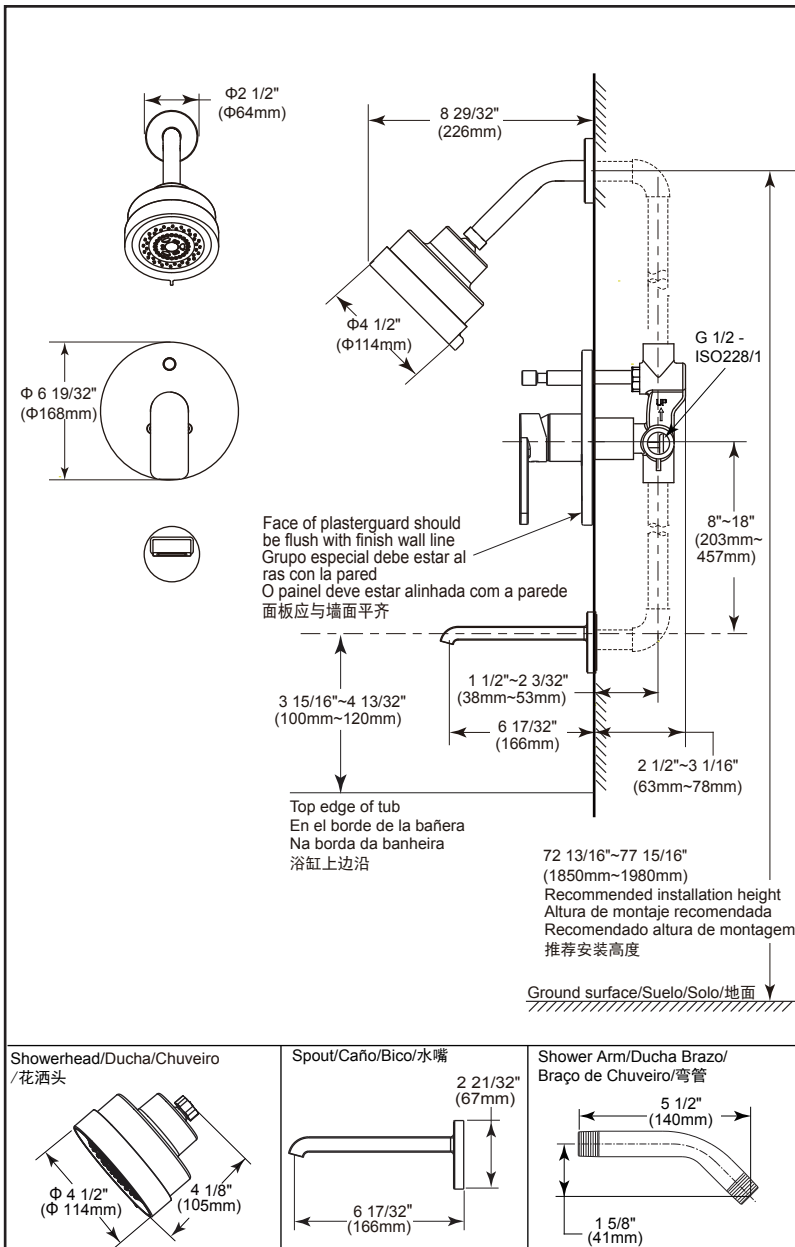

MANDOLIN

- In-wall tub shower (26575)
- In-wall tub shower valve (26575-VO)
- Oculto grifo de baño (26575)
- Válvula y exterior para tina y ducha empotrada en la pared (26575-VO)
- Banheira e Duche Na Parede (26575)
- Válvula de duche só na parede e banheira (26575-VO)
- 暗装浴缸龙头 (26575 & 26575-VO)

Submitted Model No./Número de Modelo Supuesto/
 Apresentado o modelo N° 所需产品号码:

Specific Feature/Característica Específica/
 Característica Específica/ 详细特征:

EN

Standard Specification

- Trim finish: chrome plated
- Brass body
- $\Phi 35\text{mm}$ ceramic cartridge with 500,000 life cycles per standard ASME A112.18.1
- Valve assembly 100% leak tested
- G 1/2 - ISO228/1:2000 thread connection
- Metal handle with hot/cold temperature indicator
- Integrated push-button diverter with automatic return
- Tub shower model # 26575 includes tub spout, showerhead and shower arm:
 - 5 function touch-clean showerhead
 - Model with metal tub spout

ES

Especificación Estándar

- Recorte acabado: cromado
- Cuerpo de latón
- Cartucho cerámico de $\Phi 35\text{mm}$ con 500,000 cycles per vida estándar ASME A112.18.1
- Válvula de escape de montaje 100% probado
- Conexión roscada de G1/2 - ISO228 / 1:2000
- Metal mango con indicador de temperatura de caliente / frío
- Colector con botón automáticamente rebotado
- Oculto grifo de baño (# 26575) incluye tina de caño, cuadrado ducha cabeza y brazo de ducha:
 - Ducha de 5 función táctil-limpia
 - Modelo con tina de caño de metal

CN

标准规格

- 表面处理: 镀铬
- 精铜本体
- 陶瓷阀芯的直径为35mm, 使用寿命达到 ASME A112.18.1标准50万次
- 100%防漏水测试
- G 1/2-ISO228/1:2000螺纹安装连接
- 金属手柄带有热/冷温度指示
- 可自动弹回的按钮分水器
- 暗装浴缸龙头26575包含水嘴, 花洒头和弯管:
 - 五功能触净式花洒头
 - 产品带有金属浴缸水嘴

26575-VO