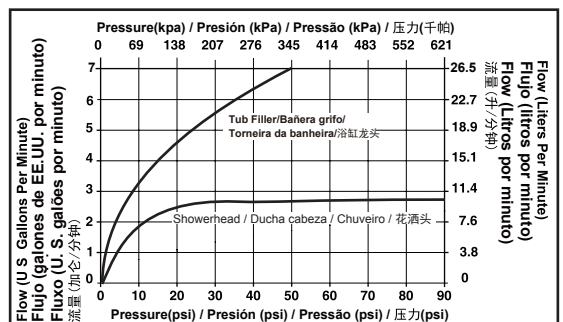

26575

Dimensions are for reference only / Las dimensiones son sólo de referencia /
As dimensões são apenas para referência / 以上尺寸仅供参考