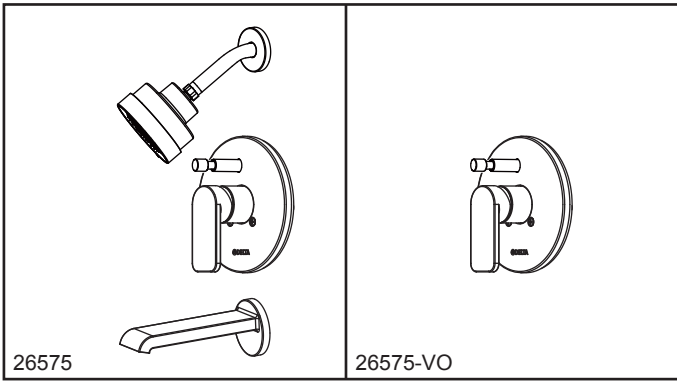

Submitted Model No./Número de Modelo Supuesto/
 Apresentado o modelo N° 所需产品号码:

Specific Feature/Característica Específica/
 Característica Específica/ 详细特征:

EN

Standard Specification

- Trim finish: chrome plated
- Brass body
- $\Phi 35\text{mm}$ ceramic cartridge with 500,000 life cycles per standard ASME A112.18.1
- Valve assembly 100% leak tested
- G 1/2 - ISO228/1:2000 thread connection
- Metal handle with hot/cold temperature indicator
- Integrated push-button diverter with automatic return
- Tub shower model # 26575 includes tub spout, showerhead and shower arm:
 - 5 function touch-clean showerhead
 - Model with metal tub spout

ES

Especificación Estándar

- Recorte acabado: cromado
- Cuerpo de latón
- Cartucho cerámico de $\Phi 35\text{mm}$ con 500,000 cycles per vida estándar ASME A112.18.1
- Válvula de escape de montaje 100% probado
- Conexión roscada de G1/2 - ISO228 / 1:2000
- Metal mango con indicador de temperatura de caliente / frío
- Colector con botón automáticamente rebotado
- Oculto grifo de baño (# 26575) incluye tina de caño, cuadrado ducha cabeza y brazo de ducha:
 - Ducha de 5 función táctil-limpia
 - Modelo con tina de caño de metal

26575

Dimensions are for reference only / Las dimensiones son sólo de referencia /
 As dimensões são apenas para referência / 以上尺寸仅供参考

MANDOLIN

- In-wall tub shower (26575)
- In-wall tub shower valve (26575-VO)
- Oculto grifo de baño (26575)
- Válvula y exterior para tina y ducha empotrada en la pared (26575-VO)
- Banheira e Duche Na Parede (26575)
- Válvula de duche só na parede e banheira (26575-VO)
- 暗装浴缸龙头 (26575 & 26575-VO)

CN

标准规格

- 表面处理: 镀铬
- 精铜本体
- 陶瓷阀芯的直径为35mm, 使用寿命达到 ASME A112.18.1标准50万次
- 100%防漏水测试
- G 1/2-ISO228/1:2000螺纹安装连接
- 金属手柄带有热/冷温度指示
- 可自动弹回的按钮分水器
- 暗装浴缸龙头26575包含水嘴, 花洒头和弯管:
 - 五功能触净式花洒头
 - 产品带有金属浴缸水嘴

26575-VO