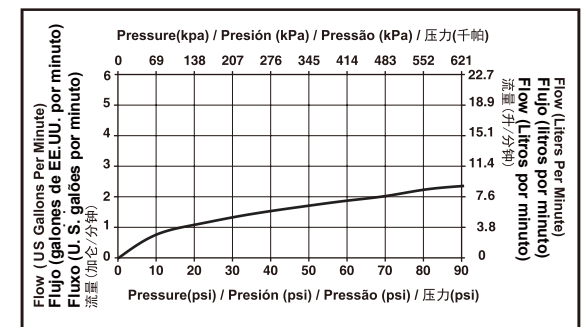

Specific Feature/Característica Específica/
Característica Específica/ 详细特征:

Standard Specification:

- Cast brass body, Ceramic cartridge
- 100% Faucet tested
- Handle with red/blue button to indicate hot/cold temperature
- 26" (660mm) flexible stainless steel braided with G 1/2"-ISO228/1:2000 connection
- Model with water flow restricted aerator

Especificación Estándar:

- Cuerpo de latón fundido, Cerámica del carrete
- 100% de grifos ensayados
- Manija con botón rojo/azul para indicar la temperatura caliente / fría
- Acero inoxidable flexible de 26" (660mm) trenzado con conexión de G 1/2"-ISO228/ 1:2000
- Modelo con el aireador restringidor de flujo de agua

Especificação Padrão:

- Elenco do corpo de bronze, Carretel de cerâmica
- Testado torneira 100%
- Punho com botão vermelho / azul para indicar temperature quente / frio
- Aço inoxidável trançado flexível 26" (660mm) com conexão G 1 / 2 " - ISO 228 / 1:2000
- Modelo de fluxo de água arejador restrit

标准规格:

- 铸铜本体, 陶瓷阀芯
- 100%防漏水测试
- 手柄带有红色/蓝色按钮来显示热/冷温度
- 配备两条长度为 26" (660mm), 接头为 G1/2"-ISO228/1:2000的不锈钢编织连接软管
- 产品带有限流起泡器

Dimensions are for reference only / Las dimensiones son sólo de referencia /
As dimensões são apenas para referência / 以上尺寸仅供参考