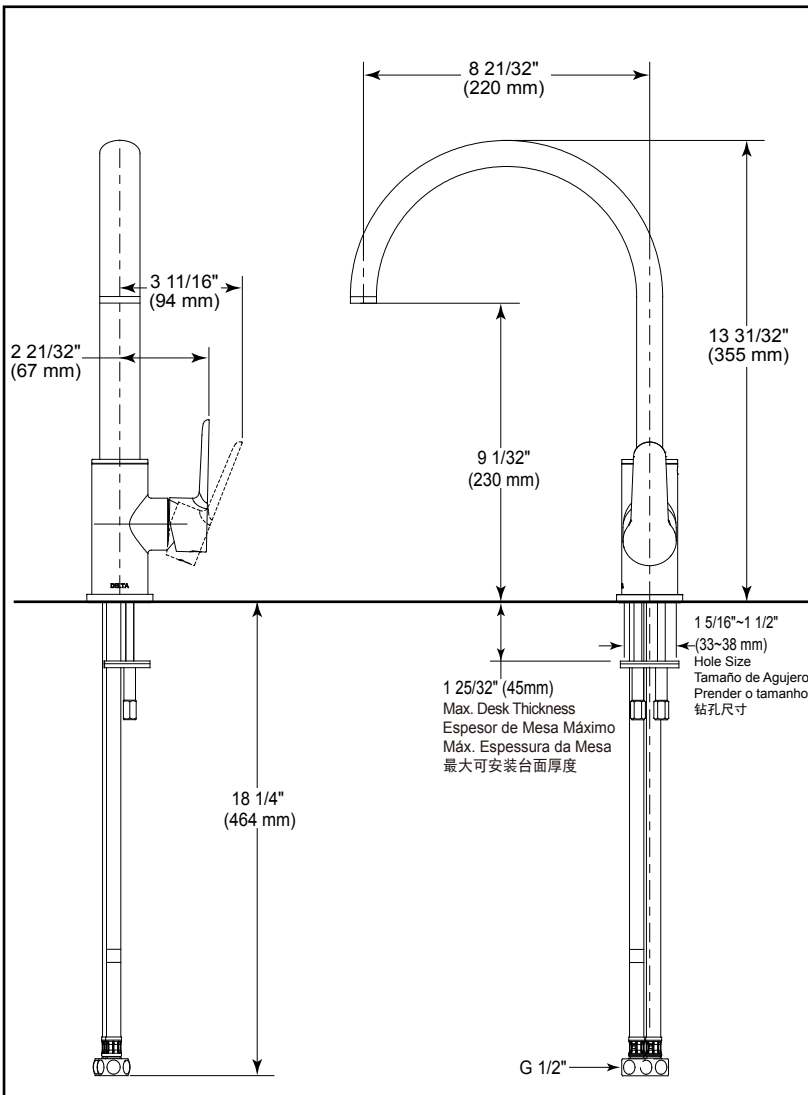

Specific Feature/Característica Específica/
Característica Específica/ 详细特征:

Standard Specification:

- Cast brass body, Ceramic cartridge
- 100% Faucet tested
- Handle with red/blue button to indicate hot/cold temperature
- 26" (660mm) flexible stainless steel braided with G 1/2"-ISO228/1:2000 connection
- Model with water flow restricted aerator

Especificación Estándar:

- Cuerpo de latón fundido, Cerámica del carrete
- 100% de grifos ensayados
- Manija con botón rojo/azul para indicar la temperatura caliente / fría
- Acero inoxidable flexible de 26" (660mm) trenzado con conexión de G 1/2"-ISO228/ 1:2000
- Modelo con el aireador restringidor de flujo de agua

Especificação Padrão:

- Elenco do corpo de bronze, Carretel de cerâmica
- Testado torneira 100%
- Punho com botão vermelho / azul para indicar temperature quente / frio
- Aço inoxidável trançado flexível 26" (660mm) com conexão G 1 / 2 " - ISO 228 / 1:2000
- Modelo de fluxo de água arejador restrit

标准规格:

- 铸铜本体, 陶瓷阀芯
- 100%防漏水测试
- 手柄带有红色/蓝色按钮来显示热/冷温度
- 配备两条长度为 26" (660mm), 接头为 G1/2"-ISO228/1:2000的不锈钢编织连接软管
- 产品带有限流起泡器

Dimensions are for reference only / Las dimensiones son sólo de referencia /
As dimensões são apenas para referência / 以上尺寸仅供参考