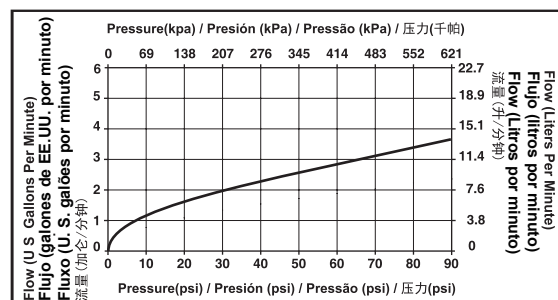

Specific Feature/Característica Específica/ Característica Específica/ 详细特征:

EN

Standard Specification:

- Finish: Chrome plated
- One-piece casted brass body
- $\Phi 32\text{mm}$ diamond cartridge with 5,000,000 life cycles
- Meet mechanical performances per ASME A112.18.1
- Faucet 100% leak tested
- Metal handle with hot/cold temperature indicator
- Stainless steel braided flexible supply hose with G 1/2 - ISO228 / 1:2000 thread connection
- Single-shank mounting system with installation wrench included
- Faucet with water flow restricted aerator
- Metal drain with push type pop-up included for model DC33825-PDV

ES

Especificación Estándar

- Terminar: Cromado
- Cuerpo fundido de Latón
- El diámetro de carrete de diamantes es de 32 mm, la vida de servicio de carrete puede llegar hasta 5,000,000 veces
- Cumple con los requisitos de la prueba de rendimiento mecánico según el estándar ASME A112.18.1
- Fuga de grifo 100% probado
- Metal mango con indicador de temperatura de caliente / frío
- Acero inoxidable trenzado de manguera flexible de suministro con conexión roscada de G1/2 - ISO228 / 1:2000
- Sistema de montaje de solo - vástago con una llave de instalación incluido
- Grifo con aireador de agua flujo restringido
- Drenaje de metal con marcación por pop-up incluido para el modelo DC33825-PDV