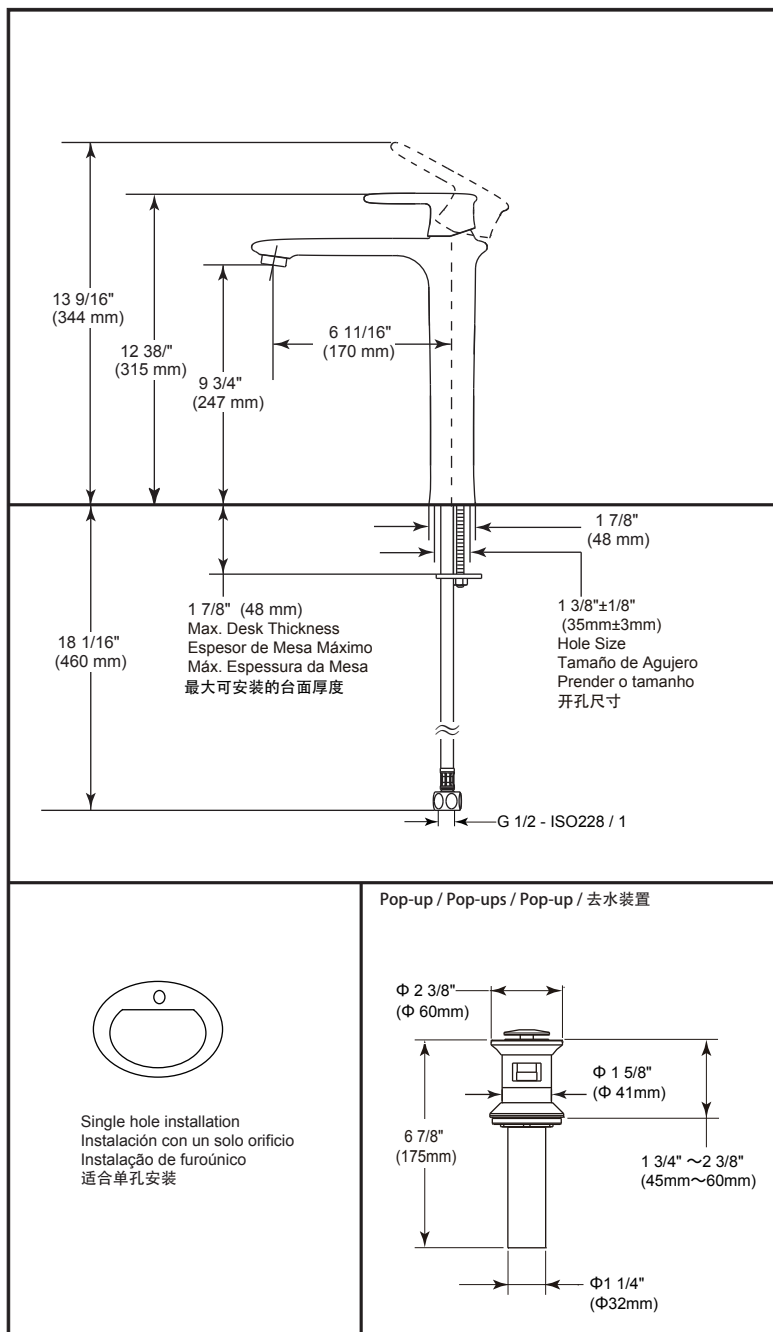

Specific Feature/Característica Específica/ Característica Específica/ 详细特征:

EN

Standard Specification:

- Finish: Chrome plated
- One-piece casted brass body
- $\Phi 32\text{mm}$ diamond cartridge with 5,000,000 life cycles
- Meet mechanical performances per ASME A112.18.1
- Faucet 100% leak tested
- Metal handle with hot/cold temperature indicator
- Stainless steel braided flexible supply hose with G 1/2 - ISO228 / 1:2000 thread connection
- Single-shank mounting system with installation wrench included
- Faucet with water flow restricted aerator
- Metal drain with push type pop-up included for model DC33825-PDV

ES

Especificación Estándar

- Terminar: Cromado
- Cuerpo fundido de Latón
- El diámetro de carrete de diamantes es de 32 mm, la vida de servicio de carrete puede llegar hasta 5,000,000 veces
- Cumple con los requisitos de la prueba de rendimiento mecánico según el estándar ASME A112.18.1
- Fuga de grifo 100% probado
- Metal mango con indicador de temperatura de caliente / frío
- Acero inoxidable trenzado de manguera flexible de suministro con conexión roscada de G1/2 - ISO228 / 1:2000
- Sistema de montaje de solo - vástago con una llave de instalación incluido
- Grifo con aireador de agua flujo restringido
- Drenaje de metal con marcación por pop-up incluido para el modelo DC33825-PDV