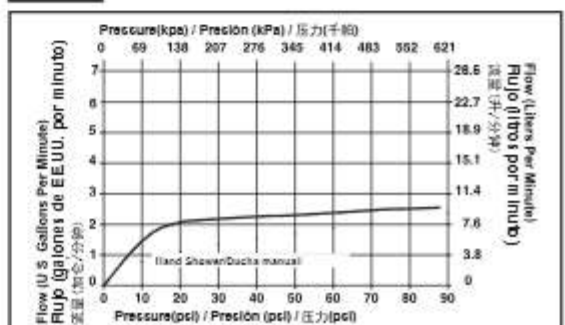

35551

Dimensions are for reference only / Las dimensiones son sólo de referencia /