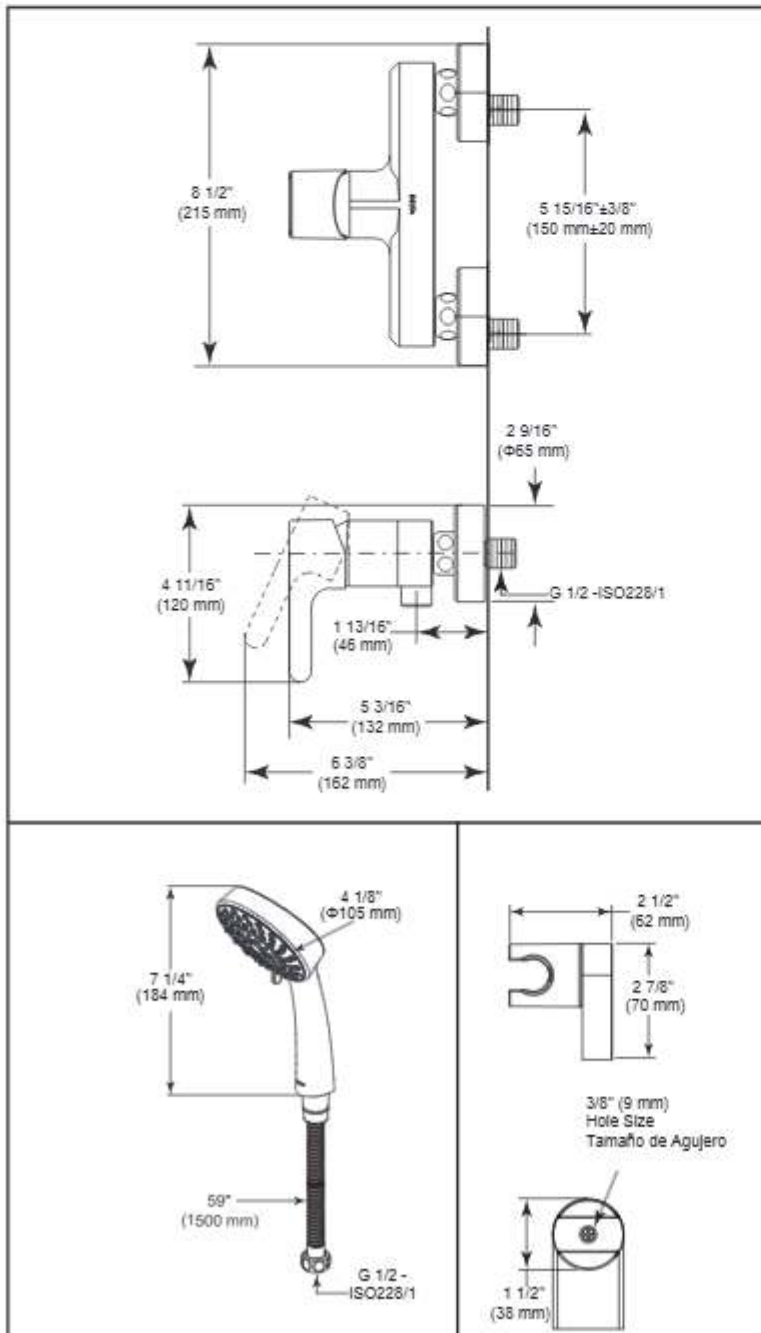

see what Delta can do™

KENDARI

- Shower Only
- Montado grifo de baño
-

Submitted Model No./Número de Modelo Supuesto/
所需产品号码:

Specific Feature/Característica Específica/
详细特征:

EN

Standard Specification

- Finish: Chrome plated.
- Casting brass body.
- $\Phi 35$ mm ceramic cartridge.
- Meets mechanical performances per ASME A112.18.1.
- Faucet 100% leak tested.
- Metal handle with hot/cold temperature indicator.
- For model with handshower (35551)
 - 5 functions touch-clean handshower set.
 - 59" (1500mm) long anti-twist PVC shower hose, G 1/2 - ISO228/1:2000 thread connection.
 - Adjustable handshower holder.

ES

Especificación Estándar

- Terminar: Cromado.
- Cuerpo fundido de latón.
- Cartucho cerámico de $\Phi 35$ mm.
- Cumple con los requisitos de la prueba de rendimiento mecánico según el estándar ASME A112.18.1.
- Fuga de grifo 100% probado.
- Metal mango con indicador de temperatura de caliente / frío
- Modelo con ducha manual (35551)
 - 5 funciones toque la ducha red de tipo manual.
 - 59" (1500 mm) de largo anti-giro de la manguera ducha de PVC, con conexión roscada G 1/2 - ISO228 / 1:2000.
 - Soporte ajustable de la ducha.

35551

Dimensions are for reference only / Las dimensiones son sólo de referencia /

see what Delta can do™

KENDARI

- Shower Only
- Montado grifo de baño
-

**Submitted Model No./Número de Modelo Supuesto/
所需产品号码:**

**Specific Feature/Característica Específica/
详细特征:**

CN

-
-
- 35mm
- ASME A112.18.1
- 100%
-
- (35551)
 - 5
 - 59"(1500mm)
 - G 1/2-ISO228/1:2000
-