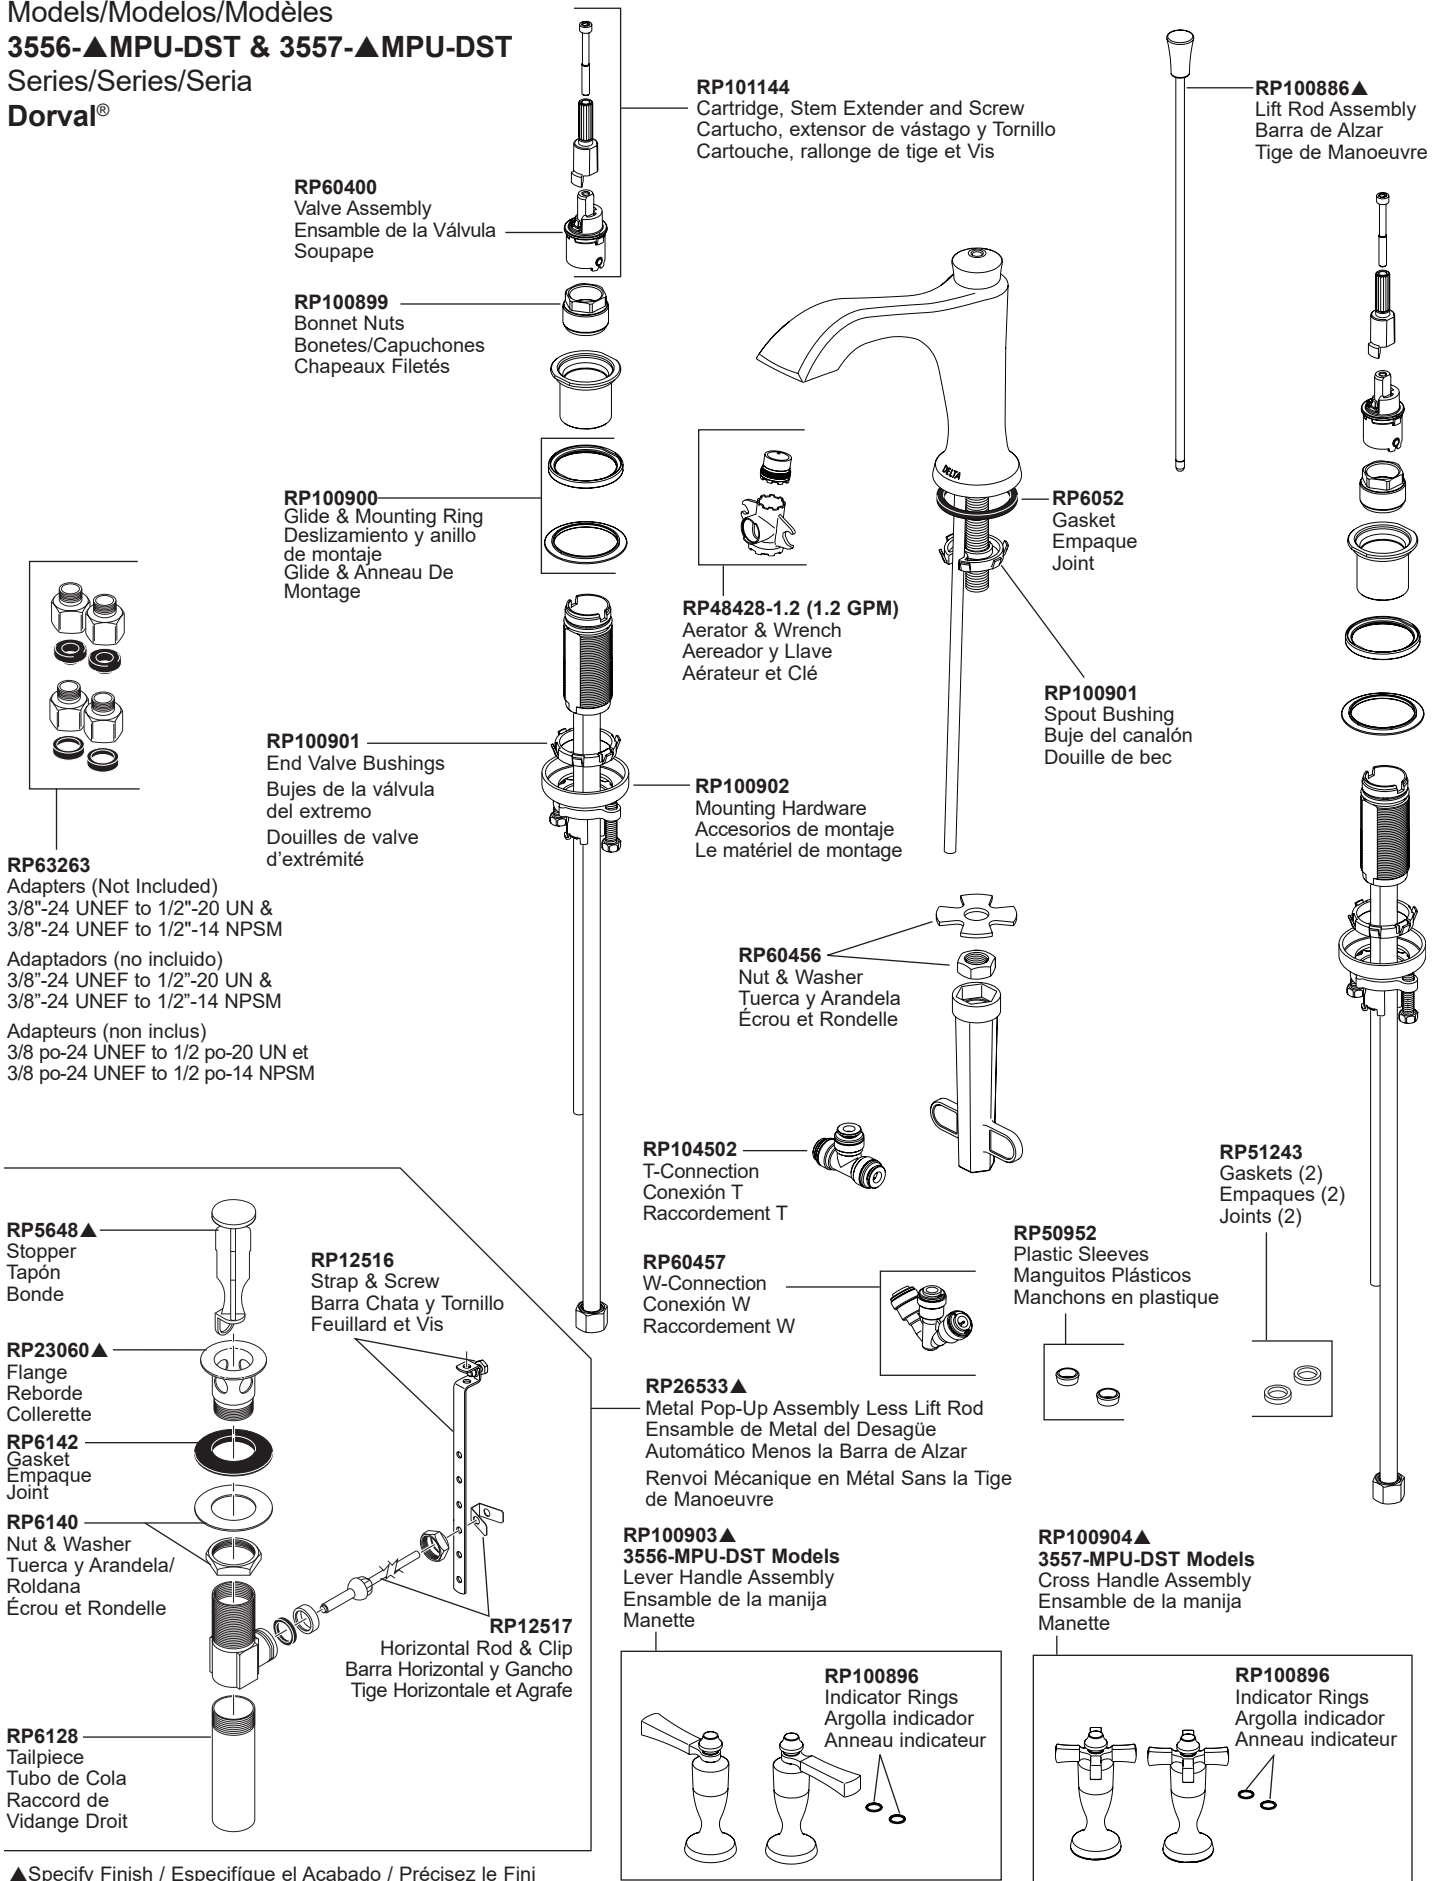

Models/Modelos/Modèles

3556-▲MPU-DST & 3557-▲MPU-DST

Series/Series/Seria

Dorval®

▲Specify Finish / Especificque el Acabado / Précisez le Fini