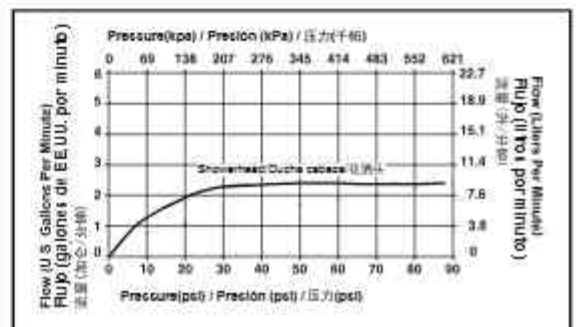

- Trim finish: chrome plated.
- Casting brass body.
- Ø35mm ceramic cartridge.
- Meets mechanical performances per ASME A112.18.1.
- Valve assembly 100% leak tested.
- Metal handle with hot/cold temperature indicator.
- G 1/2 - ISO228/1.2000 thread connection.
- Shower only model includes showerhead and shower arm
 - 1 function touch-clean quadrate rainfall showerhead.

ES

Especificación Estándar

- Recorte acabado: cromado.
- Cuerpo de latón.
- Cartucho cerámico de Ø35mm.
- Cumple con los requisitos de la prueba de rendimiento mecánico según el estándar ASME A112.18.1.
- Válvula de escape de montaje 100% probado.
- Metal mango con indicador de temperatura de caliente / frío.
- Conexión roscada de G1/2 - ISO228 / 1:2000.
- Sólo ducha modelo incluye ducha y ducha brazo:
 - Ducha de 1 función cuadrado táctil-limpia.

**Specific Feature/Característica Específica/
详细特征:**

CN

-
-
- 35mm
- ASME A112.18.1
- 100%
- /
- G 1/2-ISO228/1:2000
- :
-