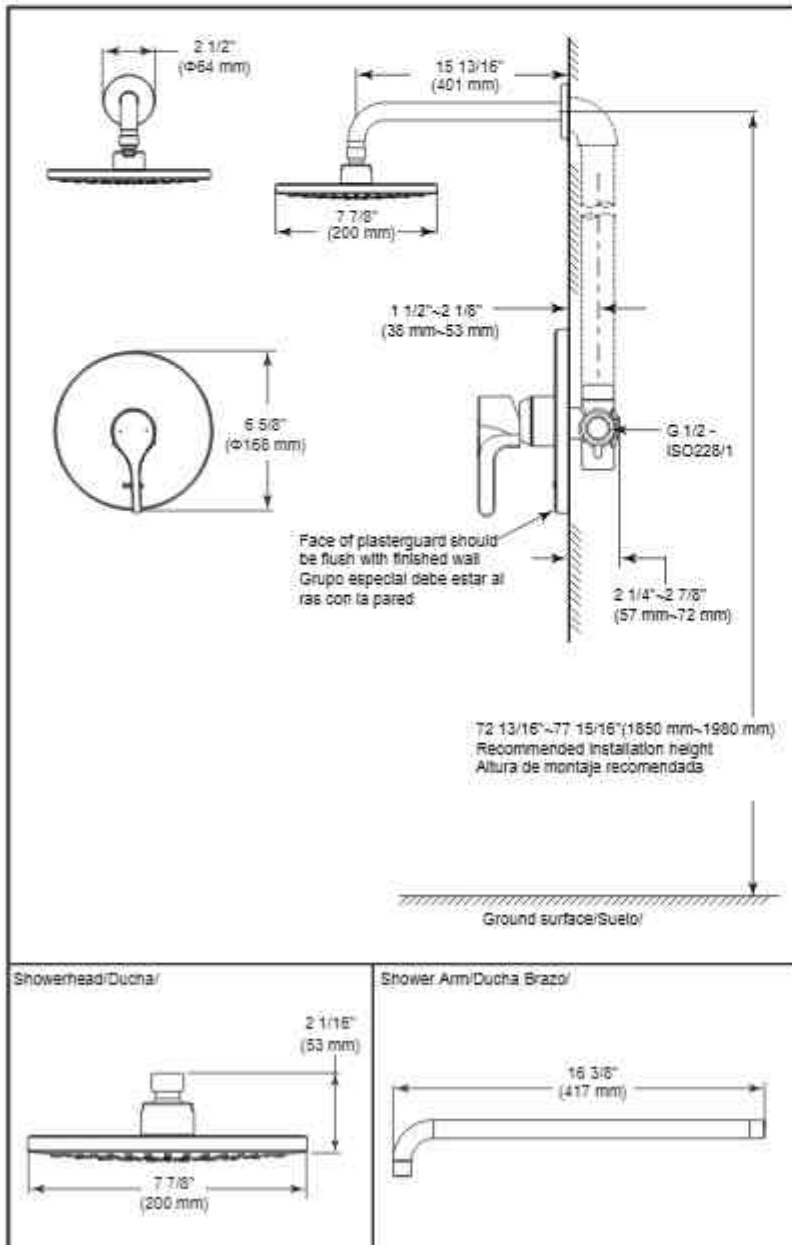

see what Delta can do™

KENDARI

- In-Wall Shower Only
- Oculto grifo de ducha
-

Submitted Model No./Número de Modelo Supuesto/
所需产品号码:

Specific Feature/Característica Específica/
详细特征:

EN

Standard Specification

- Trim finish: chrome plated.
- Casting brass body.
- Ø35mm ceramic cartridge.
- Meets mechanical performances per ASME A112.18.1.
- Valve assembly 100% leak tested.
- Metal handle with hot/cold temperature indicator.
- G 1/2 - ISO228/1.2000 thread connection.
- Shower only model includes showerhead and shower arm
 - 1 function touch-clean quadrate rainfall showerhead.

ES

Especificación Estándar

- Recorte acabado: cromado.
- Cuerpo de latón.
- Cartucho cerámico de Ø35mm.
- Cumple con los requisitos de la prueba de rendimiento mecánico según el estándar ASME A112.18.1.
- Válvula de escape de montaje 100% probado.
- Metal mango con indicador de temperatura de caliente / frío.
- Conexión roscada de G1/2 - ISO228 / 1:2000.
- Sólo ducha modelo incluye ducha y ducha brazo:
 - Ducha de 1 función cuadrado táctil-limpia.

**Specific Feature/Característica Específica/
详细特征:**

CN

-
-
- 35mm
- ASME A112.18.1
- 100%
- /
- G 1/2-ISO228/1:2000
- :
-