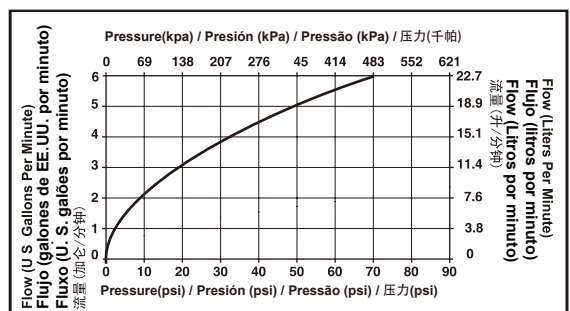

Ixa Jive

- On-wall kitchen faucet
- Grifo de cocina en pared
- Torneira de parede para cozinha
- 厨房龙头

EN Standard Specification

- Finish: Chrome plated
- Casted brass body
- $\Phi 35\text{mm}$ ceramic cartridge
- Meet mechanical performances per ASME A112.18.1
- Faucet 100% leak tested
- Spout swing 360°
- Metal handle with hot/cold temperature indicator
- Faucet features swivel aerator

ES Especificación Estándar

- Terminar: Cromado
- Cuerpo fundido de latón
- Cartucho cerámico de $\Phi 35\text{mm}$
- Cumple con los requisitos de la prueba de rendimiento mecánico según el estándar ASME A112.18.1
- Fuga de grifo 100% probado
- Boquilla pivotar de 360°
- Metal mango con indicador de temperatura de caliente / frío
- Grifo con el burbujeador rotatorio

- ### PT
- Acabamento: placa cromada
 - Corpo de latão fundido
 - Cartucho cerâmico de $\Phi 35\text{mm}$
 - Atender à norma de desempenho mecânico ASME A112.18.1
 - Vazamento de torneira de 100% testado
 - Bico balançar de 360°
 - Alça de metal com água quente/indicador de temperatura de fria
 - Torneira com borbulhador rotativo

- ### CN 标准规格
- 表面处理: 镀铬
 - 精密铸造黄铜本体
 - 直径为35mm精密陶瓷阀芯
 - 符合ASME A112.18.1标准的机械性能测试要求
 - 100%防漏水测试
 - 水嘴可以 360° 旋转
 - 金属手柄带有热/冷温度指示
 - 产品带有可旋转的起泡器

Submitted Model No./Número de Modelo Supuesto/
Apresentado o modelo N°/所需产品号码: