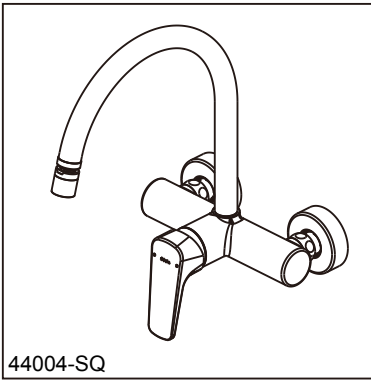

Ixa Jive

- On-wall kitchen faucet
- Grifo de cocina en pared
- Torneira de parede para cozinha
- 厨房龙头

EN Standard Specification

- Finish: Chrome plated
- Casted brass body
- $\Phi 35\text{mm}$ ceramic cartridge
- Meet mechanical performances per ASME A112.18.1
- Faucet 100% leak tested
- Spout swing 360°
- Metal handle with hot/cold temperature indicator
- Faucet features swivel aerator

ES Especificación Estándar

- Terminar: Cromado
- Cuerpo fundido de latón
- Cartucho cerámico de $\Phi 35\text{mm}$
- Cumple con los requisitos de la prueba de rendimiento mecánico según el estándar ASME A112.18.1
- Fuga de grifo 100% probado
- Boquilla pivotar de 360°
- Metal mango con indicador de temperatura de caliente / frío
- Grifo con el burbujeador rotatorio

- ### PT
- Acabamento: placa cromada
 - Corpo de latão fundido
 - Cartucho cerâmico de $\Phi 35\text{mm}$
 - Atender à norma de desempenho mecânico ASME A112.18.1
 - Vazamento de torneira de 100% testado
 - Bico balançar de 360°
 - Alça de metal com água quente/indicador de temperatura de fria
 - Torneira com borbulhador rotativo

- ### CN 标准规格
- 表面处理: 镀铬
 - 精密铸造黄铜本体
 - 直径为35mm精密陶瓷阀芯
 - 符合ASME A112.18.1标准的机械性能测试要求
 - 100%防漏水测试
 - 水嘴可以 360° 旋转
 - 金属手柄带有热/冷温度指示
 - 产品带有可旋转的起泡器

Submitted Model No./Número de Modelo Supuesto/
Apresentado o modelo N°/所需产品号码: