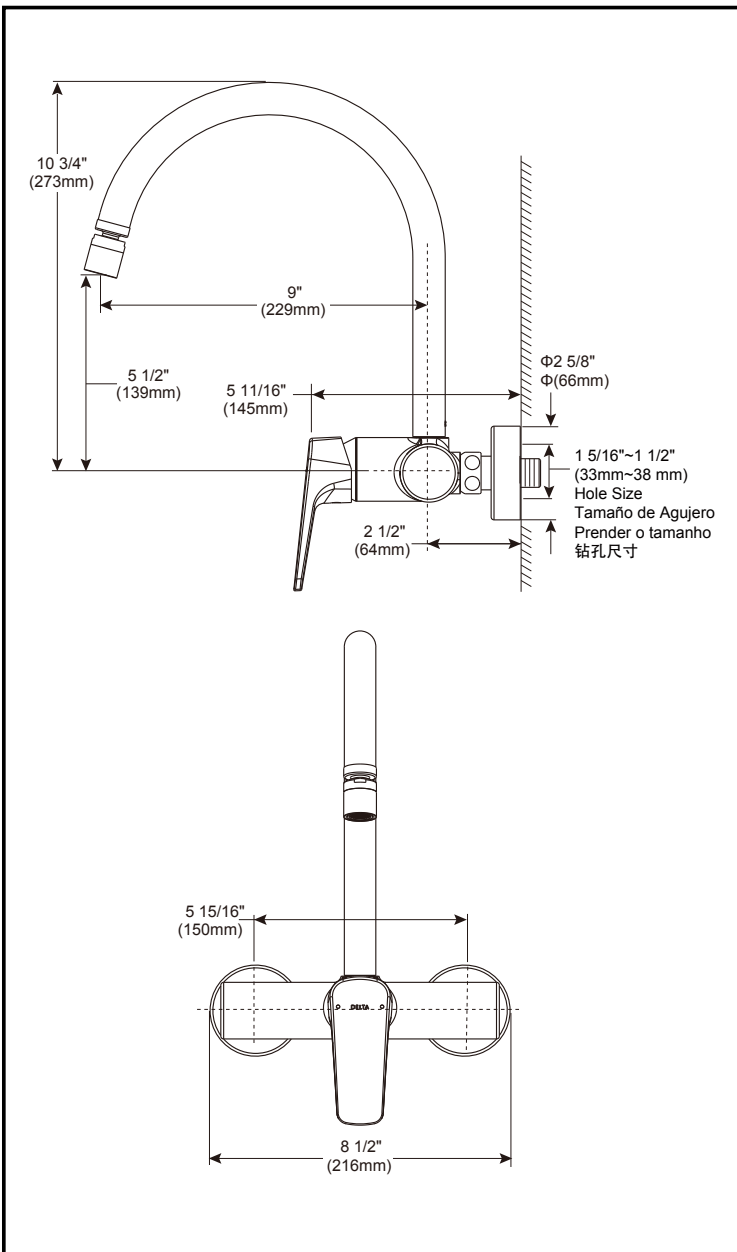

Dimensions are for reference only / Las dimensiones son sólo de referencia /
As dimensões são apenas para referência / 以上尺寸仅供参考

DSP-K-44004-SQ Rev. A