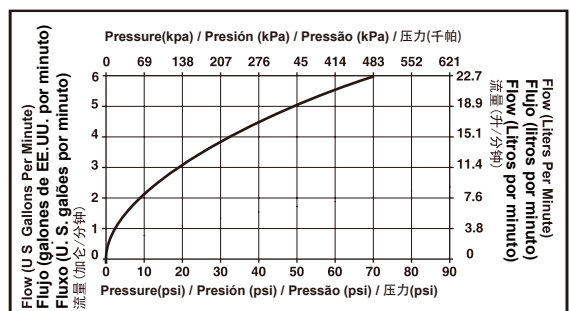

Ixa Jive

- Single handle cold only kitchen faucet
- Grifo de cocina con mango único sólo para agua fría
- Torneira de cozinha única-fria e de única-alça
- 单冷厨房龙头

EN

Standard Specification

- Finish: Chrome plated
- Casted brass body
- Ceramic valve with 90° (1/4 turn) stop.
- Meet mechanical performances per ASME A112.18.1
- Faucet 100% leak tested
- Spout swing 360°
- Faucet features swivel aerator

ES

Especificación Estándar

- Terminar: Cromado
- Cuerpo fundido de latón
- Válvula de cerámica con punto de 90° (1/4 de vuelta)
- Cumple con los requisitos de la prueba de rendimiento mecánico según el estándar ASME A112.18.1
- Fuga de grifo 100% probado
- Boquilla pivotar de 360°
- Grifo con el burbujeador rotatorio

PT

- Acabamento: placa cromada
- Corpo de latão fundido
- Válvula de cerâmica com paragem de 90° (volta de 1/4).
- Atender à norma de desempenho mecânico ASME A112.18.1
- Vazamento de torneira de 100% testado
- Bico balançar de 360°
- Torneira com borbulhador rotativo

CN

标准规格

- 表面处理:镀铬
- 精密铸造黄铜本体
- 90°旋转开关陶瓷阀芯
- 符合ASME A112.18.1标准的机械性能测试要求
- 100%防漏水测试
- 水嘴可以360°旋转
- 产品带有可旋转的起泡器

Submitted Model No./Número de Modelo Supuesto/
Apresentado o modelo N°/所需产品号码:

Specific Feature/Característica Específica/
Característica Específica/详细特征: