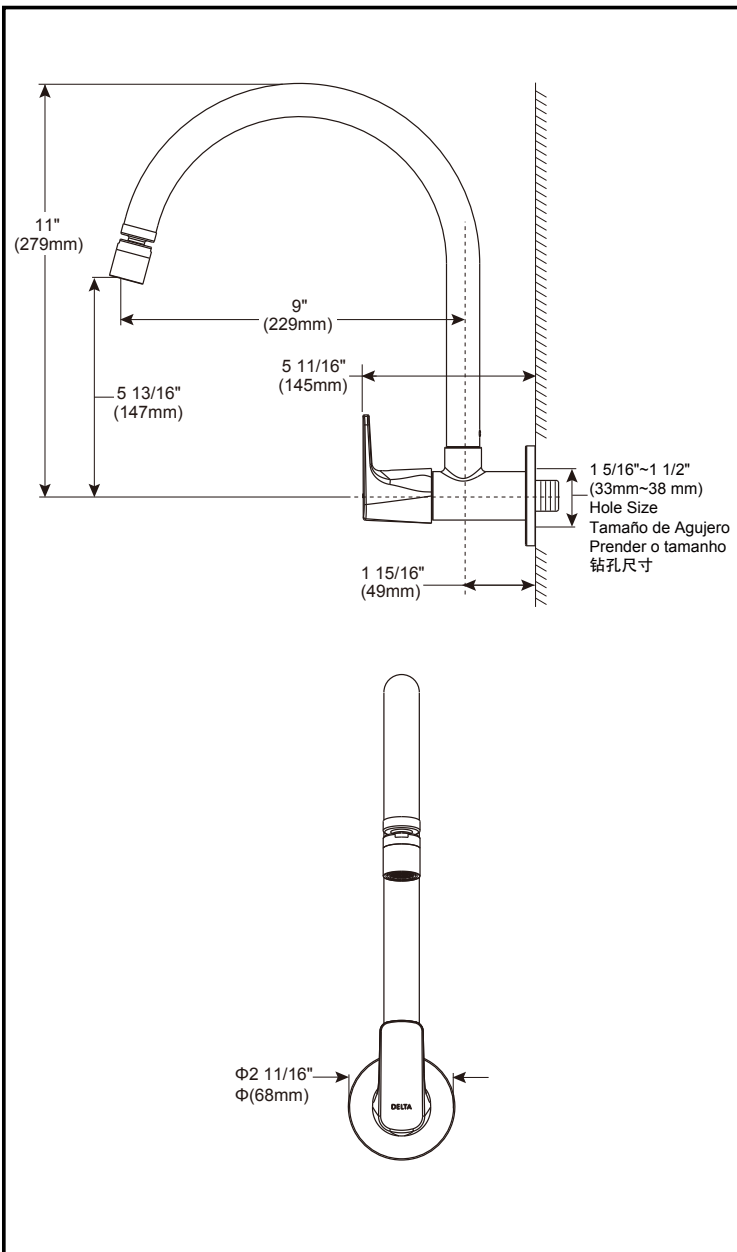

#### Especificación Estándar

- Terminar: Cromado
- Cuerpo fundido de latón
- Válvula de cerámica con punto de 90° (1/4 de vuelta)
- Cumple con los requisitos de la prueba de rendimiento mecánico según el estándar ASME A112.18.1
- Fuga de grifo 100% probado
- Boquilla pivotar de 360°
- Grifo con el burbujeador rotatorio

### PT

- Acabamento: placa cromada
- Corpo de latão fundido
- Válvula de cerâmica com paragem de 90° (volta de 1/4).
- Atender à norma de desempenho mecânico ASME A112.18.1
- Vazamento de torneira de 100% testado
- Bico balançar de 360°
- Torneira com borbulhador rotativo

#### 标准规格

- 表面处理:镀铬
- 精密铸造黄铜本体
- 90°旋转开关陶瓷阀芯
- 符合ASME A112.18.1标准的机械性能测试要求
- 100%防漏水测试
- 水嘴可以360°旋转
- 产品带有可旋转的起泡器

Submitted Model No./Número de Modelo Supuesto/  
Apresentado o modelo N°/所需产品号码:

Specific Feature/Característica Específica/  
Característica Específica/详细特征:

Dimensions are for reference only / Las dimensiones son sólo de referencia /  
As dimensões são apenas para referência / 以上尺寸仅供参考

DSP-K-44005-SQ Rev. A